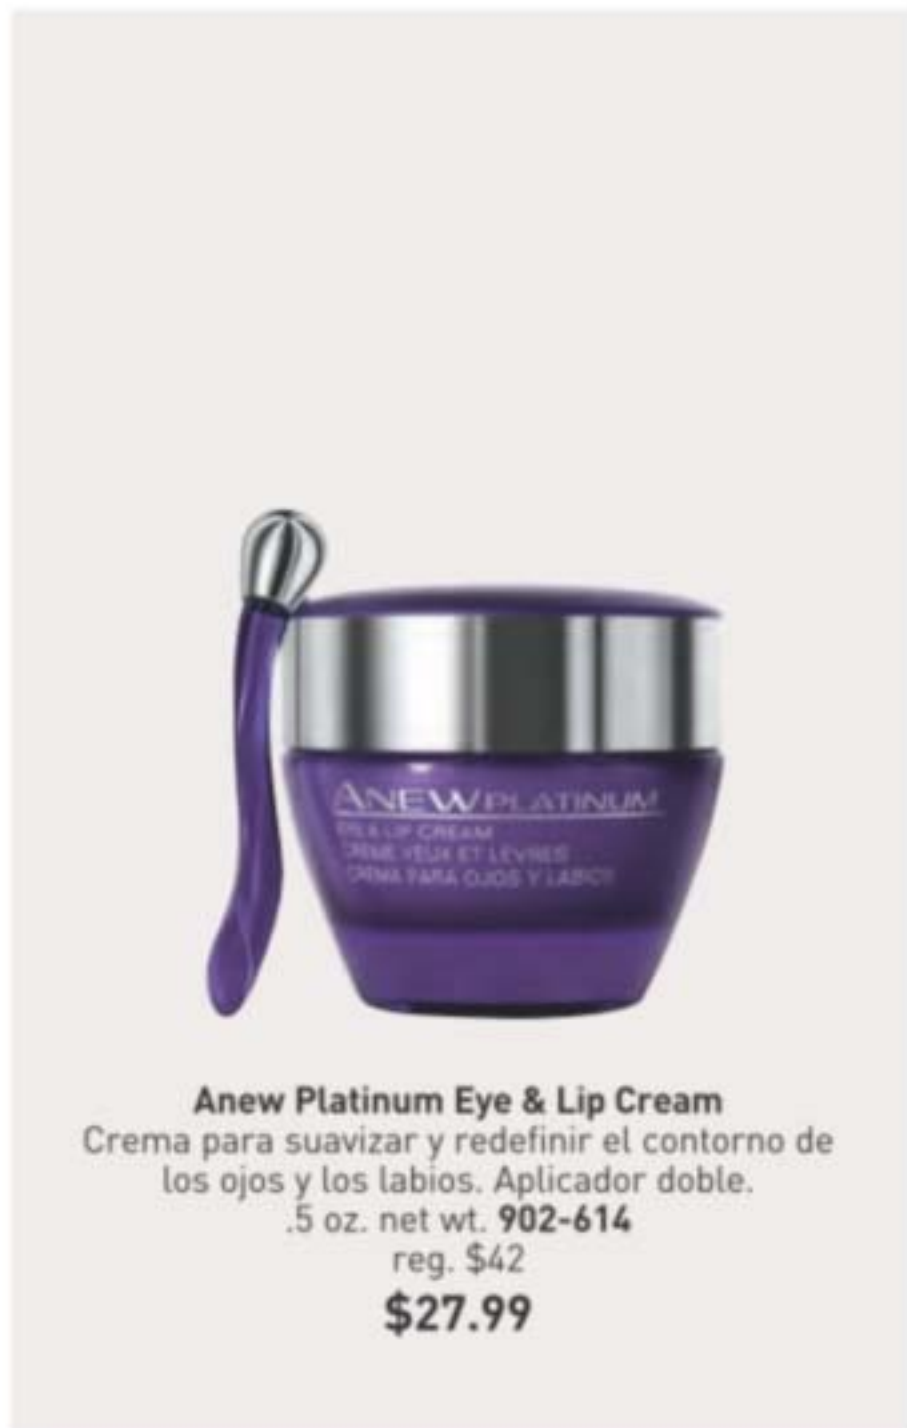

EL SET EN CAJA
923-228 reg. \$128
\$54.99

Anew Platinum Age Delay Serum
 Suero antiedad. Ayuda visiblemente a aumentar la elasticidad y realzar los contornos faciales. Con niacinamida (vitamina B3) y pantenol (provitamina B5), además de péptidos. Usar en el día y la noche antes del humectante. 1 fl. oz. 625-609 reg. \$45
\$26.99

Anew Platinum Night Cream
 Crema de noche. La piel luce más tersa y con el tiempo se ve definida. 1.7 oz. net wt. 753-439 reg. \$42
\$27.99

Anew Platinum Day Cream Broad Spectrum SPF 25
 Crema de día con protector solar SPF 25 de amplio espectro. Con tecnología Paxillium para ayudar a desafiar la gravedad y microesferas radiantes para ayudar a reponer visiblemente la luminosidad. 1.7 oz. net wt. 184-146 reg. \$42
\$27.99