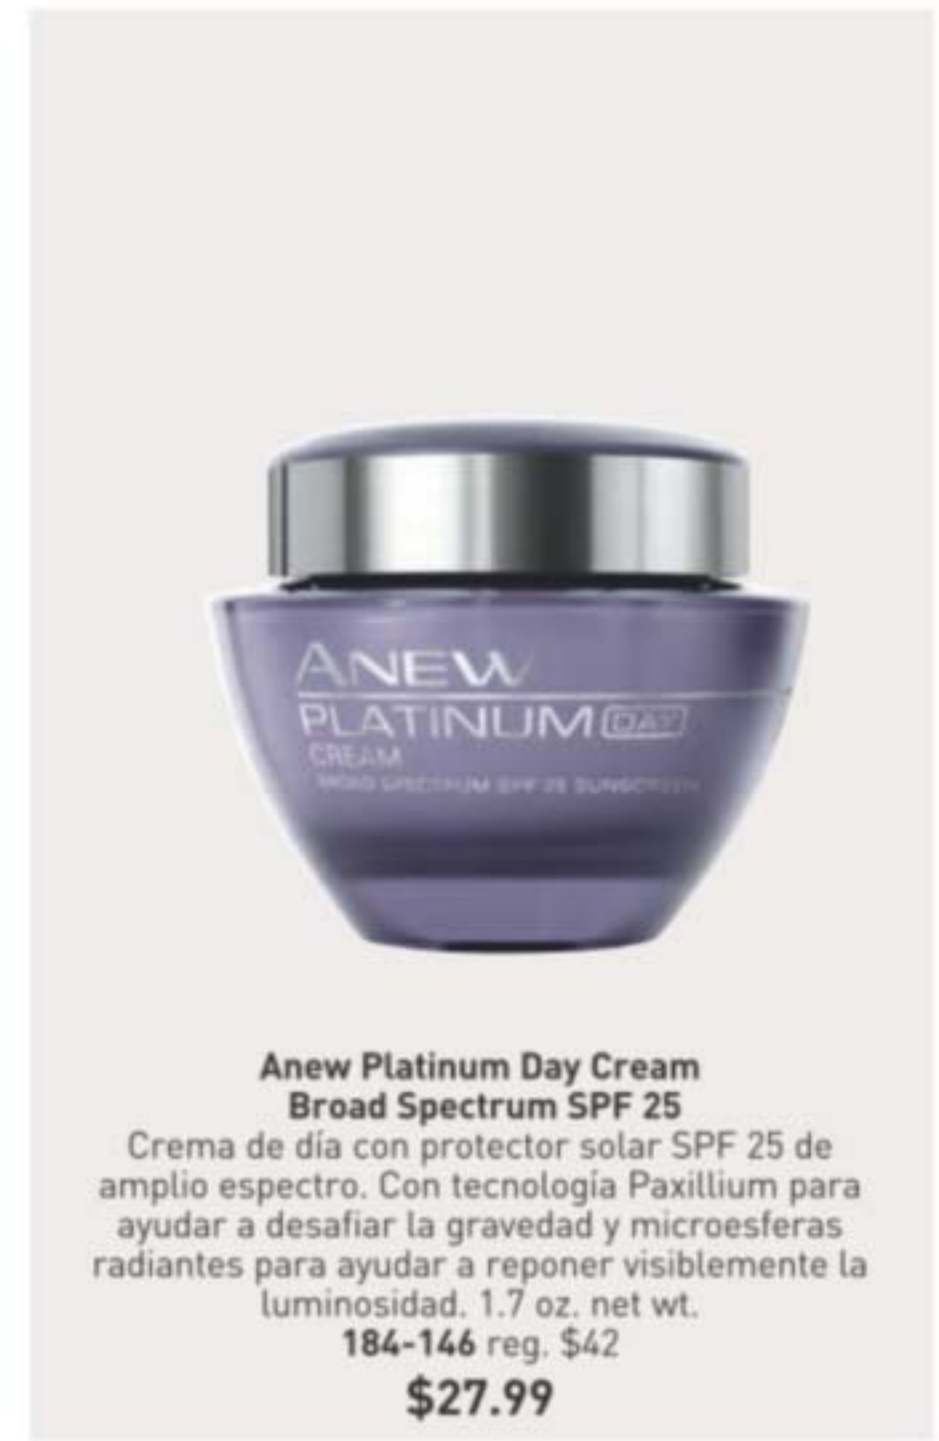

EL SET EN CAJA
923-228 reg. \$128
\$54.99

Anew Platinum Age Delay Serum
 Suero antiedad. Ayuda visiblemente a aumentar la elasticidad y realzar los contornos faciales. Con niacinamida (vitamina B3) y pantenol (provitamina B5), además de péptidos. Usar en el día y la noche antes del humectante. 1 fl. oz. 625-609 reg. \$45
\$26.99

Anew Platinum Night Cream
 Crema de noche. La piel luce más tersa y con el tiempo se ve definida. 1.7 oz. net wt. 753-439 reg. \$42
\$27.99

Anew Platinum Day Cream Broad Spectrum SPF 25
 Crema de día con protector solar SPF 25 de amplio espectro. Con tecnología Paxillium para ayudar a desafiar la gravedad y microesferas radiantes para ayudar a reponer visiblemente la luminosidad. 1.7 oz. net wt. 184-146 reg. \$42
\$27.99

Anew Platinum Eye & Lip Cream
 Crema para suavizar y redefinir el contorno de los ojos y los labios. Aplicador doble. .5 oz. net wt. 902-614 reg. \$42
\$27.99

Anew Platinum Sculpting Body Serum
 Suero para el cuerpo. La piel luce más firme y tersa. Con niacinamida, pantenol (provitamina B5) y péptidos, conocidos por ayudar a aumentar la hidratación. 6.7 fl. oz. 506-249 reg. \$45
\$26.99