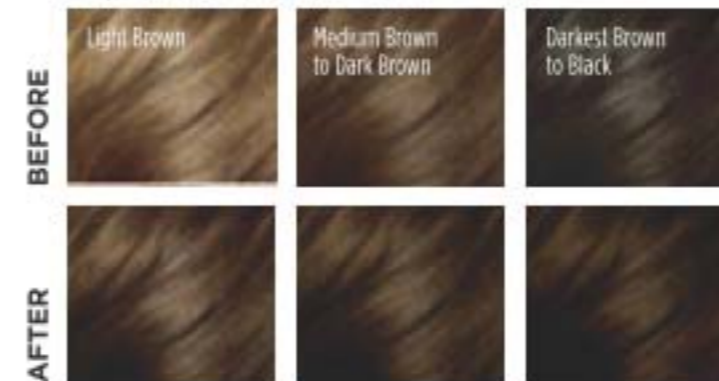

## BROWNS

**4 / Dark Brown 223-437-1**

**4B / Dark Chocolate Brown 223-437-2**

**5B / Medium Maple Brown 223-437-5**

**5CB / Medium Chestnut Brown 223-437-4**