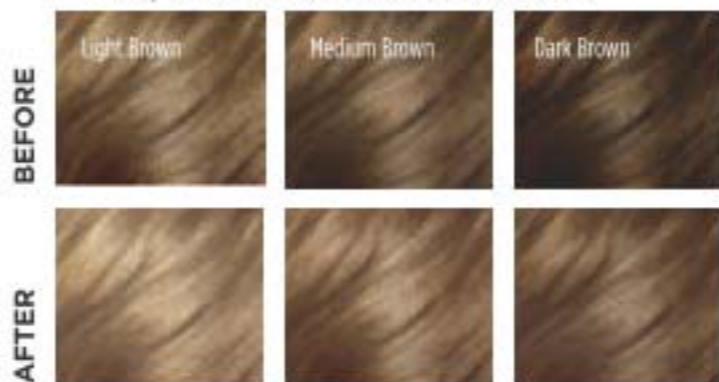

## BROWNS

**4 / Dark Brown 223-437-1**

**4B / Dark Chocolate Brown 223-437-2**

**5B / Medium Maple Brown 223-437-5**

**5CB / Medium Chestnut Brown 223-437-4**