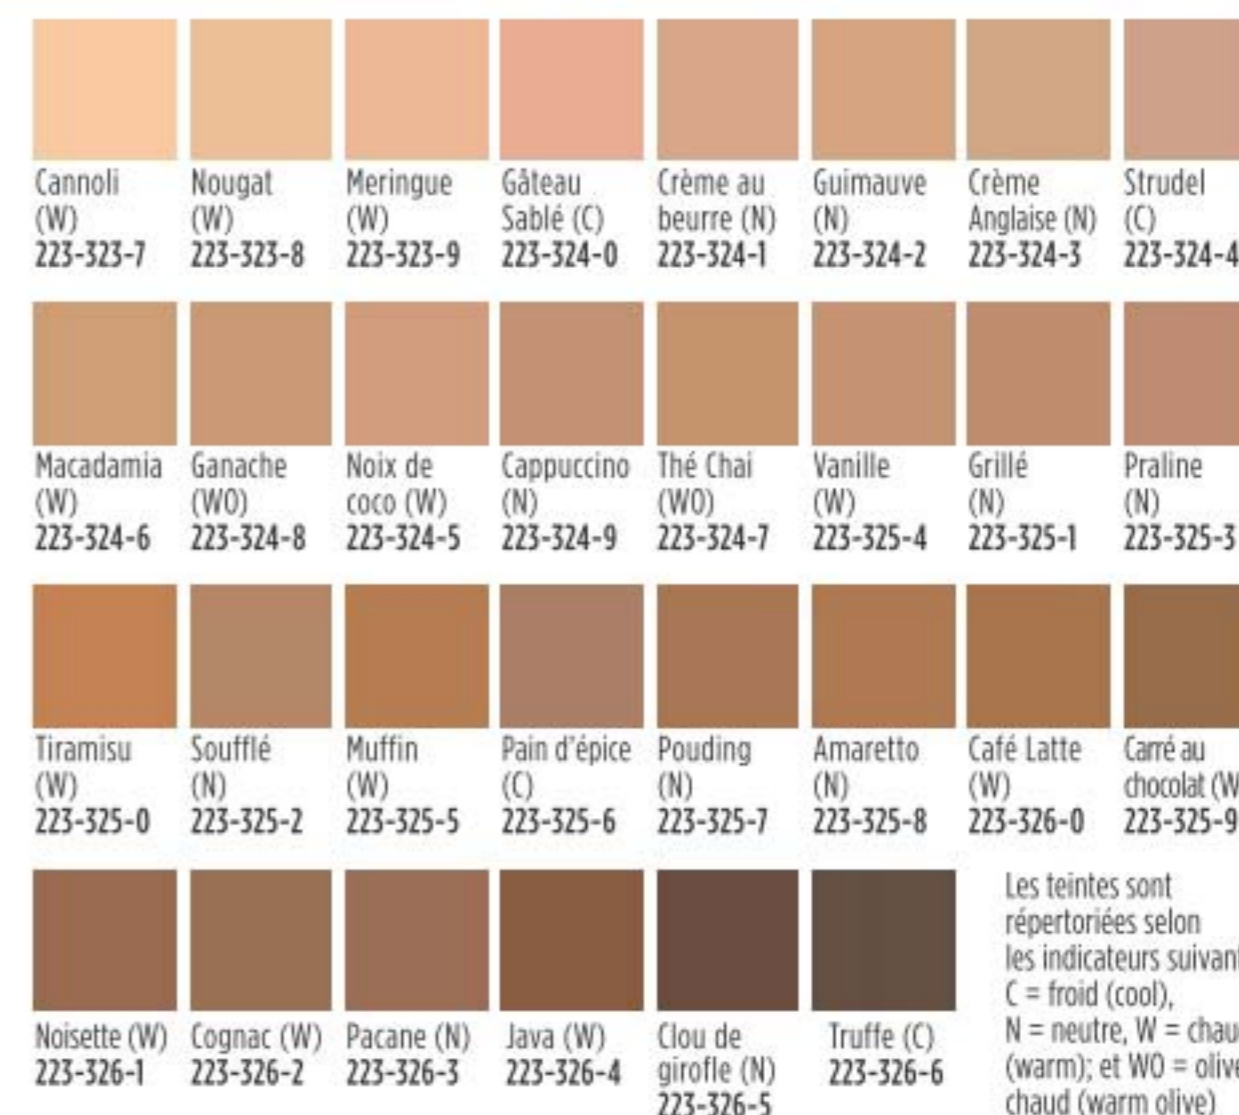

DERNIÈRE FOIS
DANS LA BROCHURE!
TANT QU'IL Y EN AURA

DERNIÈRE FOIS
DANS LA BROCHURE!
TANT QU'IL Y EN AURA

OFFRE À DURÉE LIMITÉE
12,99 CH. PAGE 45 SEULEMENT

CASHMERE *fmg*

Coussin fond de teint Cashmere *fmg*

W215

Index des nuances: C = froid (cool), N = neutre, W = chaud (warm).

Fond de teint poudre compact Cashmere Complexion *fmg*

Utilisez-le sec ou mouillé comme fond de teint ou comme poudre pour une couvrance modulable, de moyenne à totale. Les pigments enduits d'acides aminés chassent la luisance et lissent la peau pour une tenue impeccable toute la journée. Avec collagène végétalien, huile de lavande, et extraits d'artichaut et de camomille. Étui avec miroir et éponge pour des retouches impeccables. 9,5 g cour. 52,00
42,00

Index des nuances: C = froid (cool), N = neutre, W = chaud (warm).

N140

Lauréat du Good Housekeeping Magazine 2021 Beauty Award

Crème au beurre

Fond de teint 24 heures Cashmere *fmg*

24 heures de tenue confortable et respirante. Fini mat à la couvrance totale et flexible. Les pores et les ridules semblent atténués et le teint paraît plus lisse. Avec extraits végétaux antioxydants. Convient à tout type de peau. Applicateur biseauté moelleux. Végétalien. 30 ml cour. 45,00
35,00