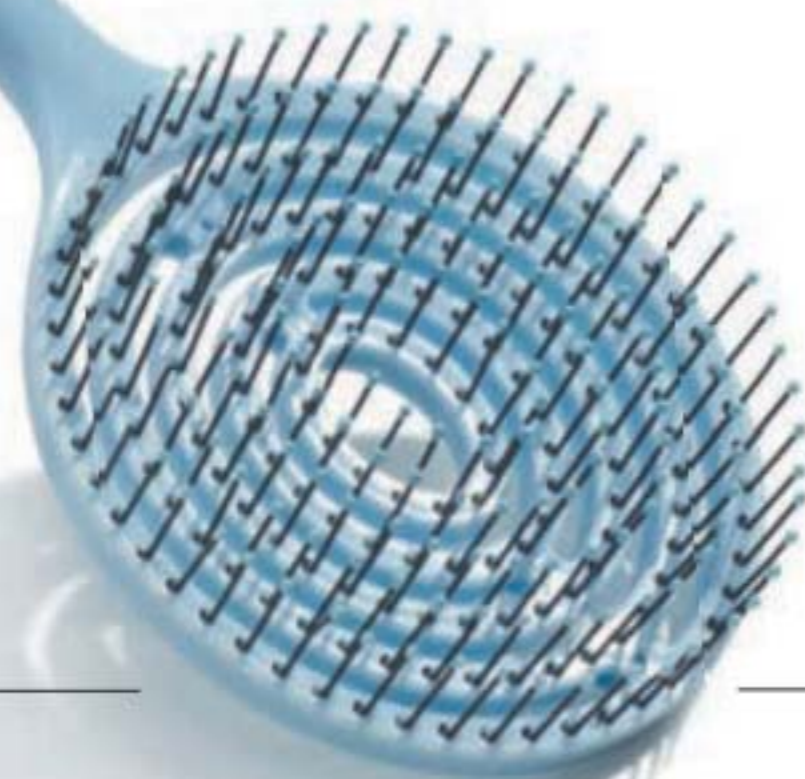

Brosse-araignée pour cheveux

Réduit le temps de séchage. Manche antidérapant. ABS, nylon, résine d'éthoxyline. 23 x 7 x 3 cm. **225-084-3**
10,99
QUANTITÉS LIMITÉES

MANCHE
ANTIDÉRAPANT

SOIES
FLEXIBLES
ANTINŒUDS