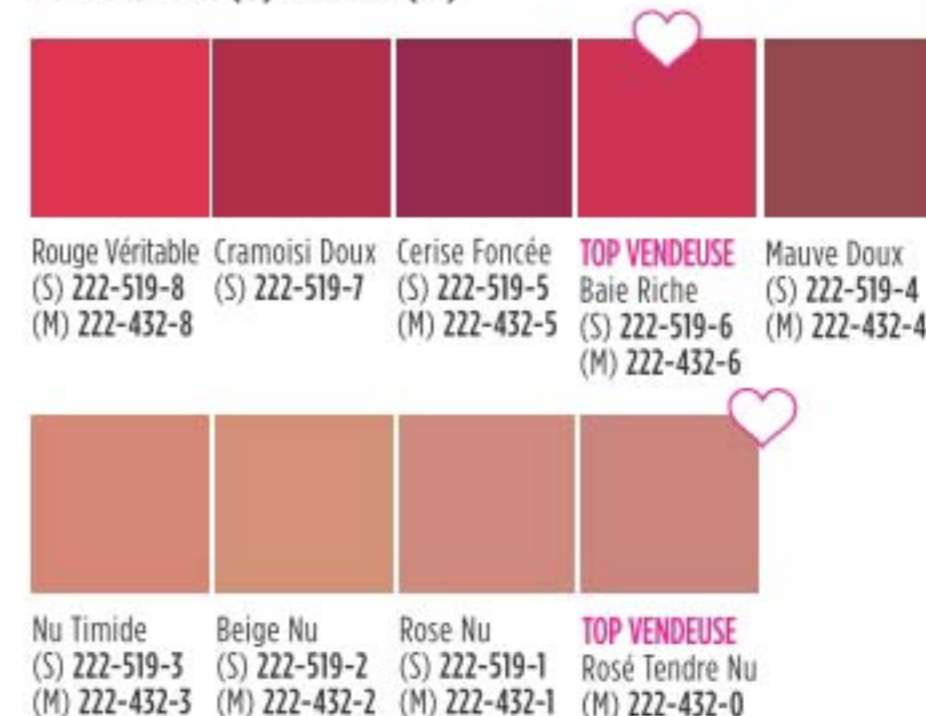

FINIS SATIN (S) ET MAT (M)

TROUVEZ LA FORMULE ET LA TEINTE PARFAITES À SELECTEURLEVRESAVON.CA