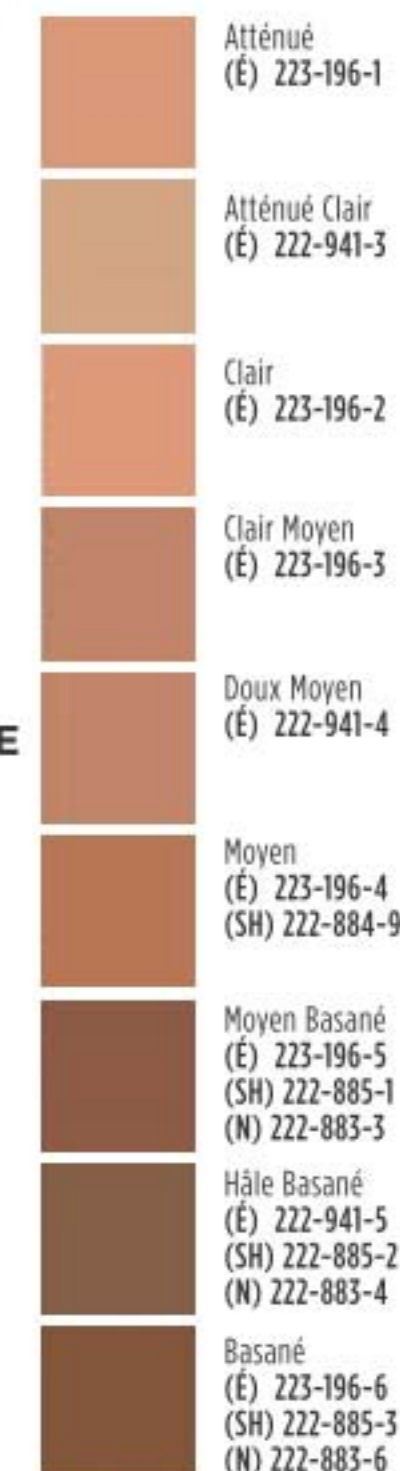

OFFRE À DURÉE LIMITÉE
12,99 CH. PAGE 45 SEULEMENT