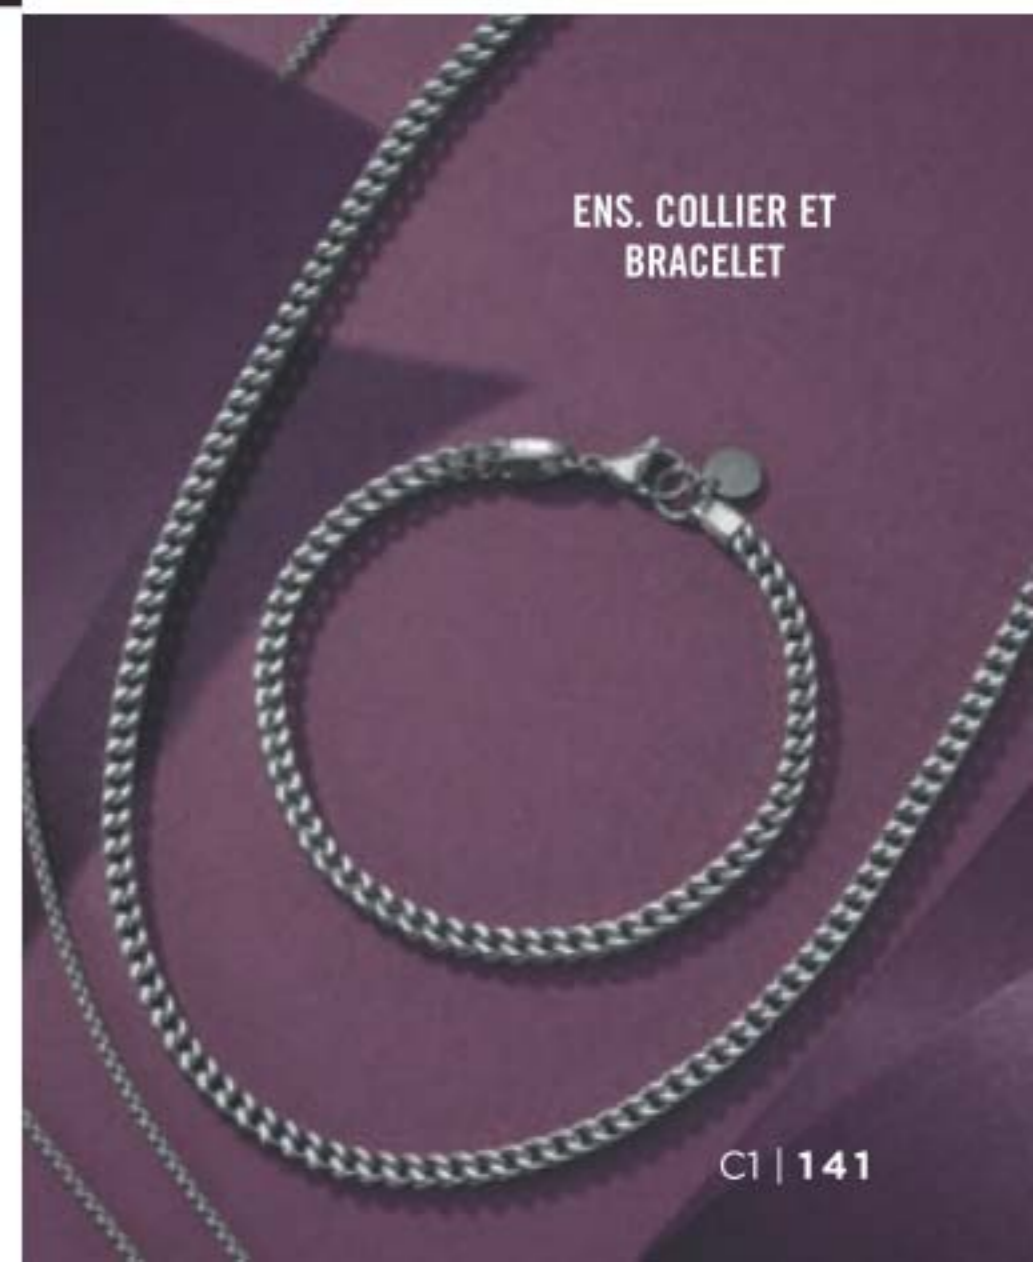

ÉLÉGANCE AU MASCULIN

inspiration naturelle

La tendance du bois donne de la distinction à ces pièces classiques.

NOUVEAU

❖ **Montre en similibois pour homme**
Bracelet réglable, 20 cm de long.
Cadran au fini marbré, marqueurs lumineux et faux chronomètres.
Étanche à 3 ATM. Boîtier, 40 mm de diamètre. **225-651-3**
140,00

ACIER INOXYDABLE

matières nobles

Des combinaisons de matières qui expriment votre foi et votre style avec élégance.

NOUVEAU

Collier-pendentif en inox
Croix en bois pour homme
Chaîne en inox véritable, 61 cm de long.
Croix en bois, 3 cm de long. **225-651-1**
54,99

NOUVEAU

Bracelet extensible en bois pour homme
Billes en bois avec accents en inox. Unitaille.
225-651-2
24,99

Ensemble collier et bracelet gourmette en inox pour homme
ZC en accents. Collier, 53 cm de long.
Bracelet, 23 cm de long.
225-508-6
48,99 L'ENS.