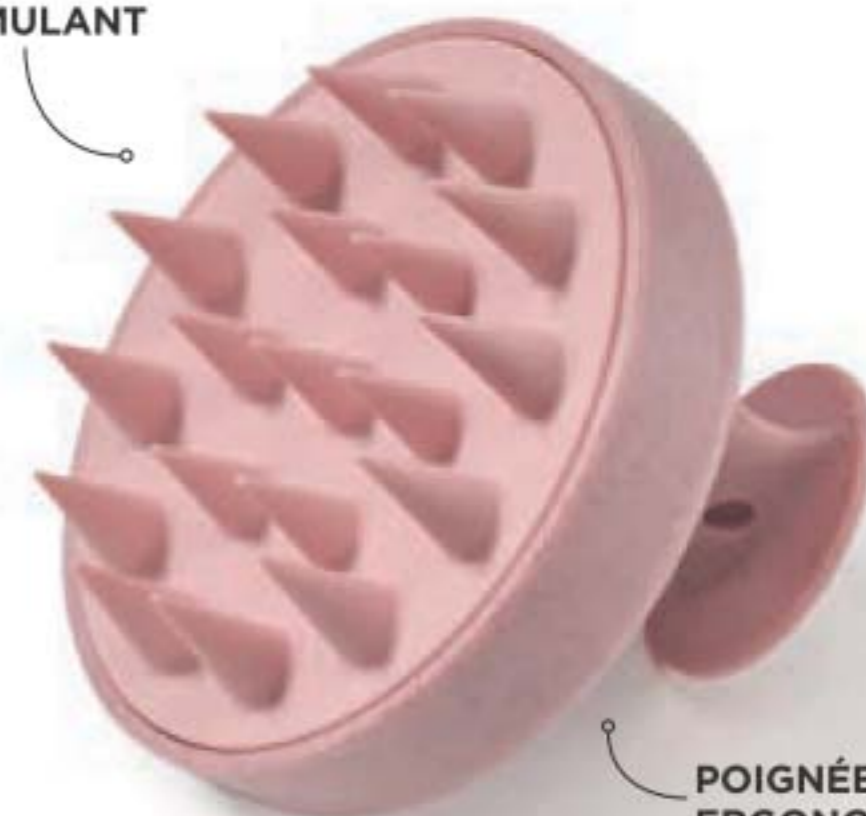

POIGNÉE
ERGONOMIQUE