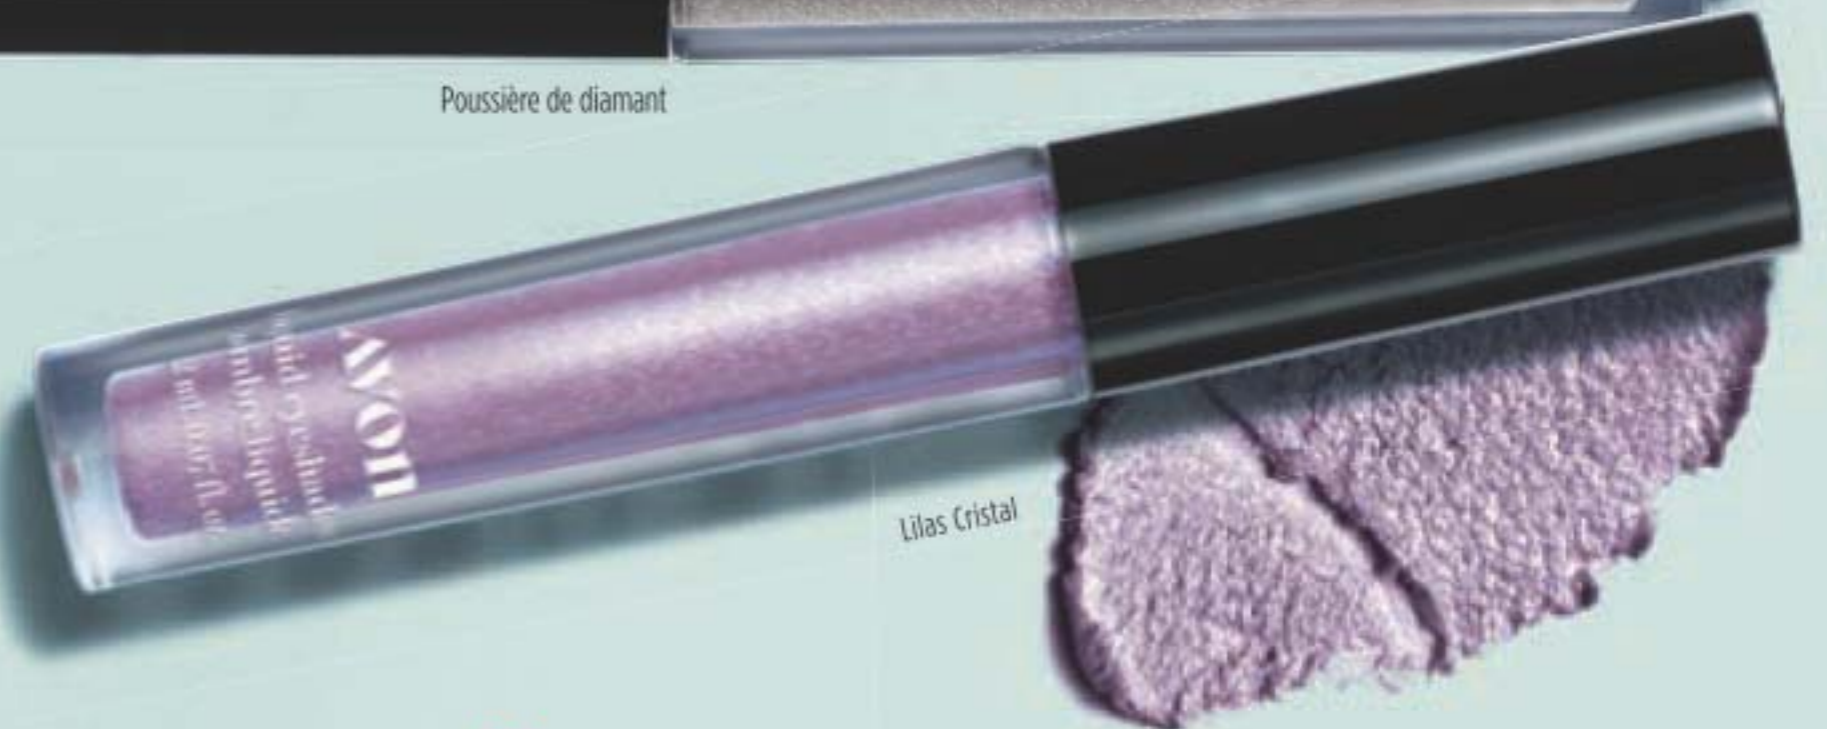

Lilas Cristal

Ombre liquide Glimmershadow fmg
De sublimes ombres chatoyantes qui durent encore et encore, sans taches ni stries. Formule soyeuse et crémeuse. Aquarésistante. Sans parabènes, phtalates, ni sulfates. 2 ml cour. 17,00

OFFRE À DURÉE LIMITÉE 7,99