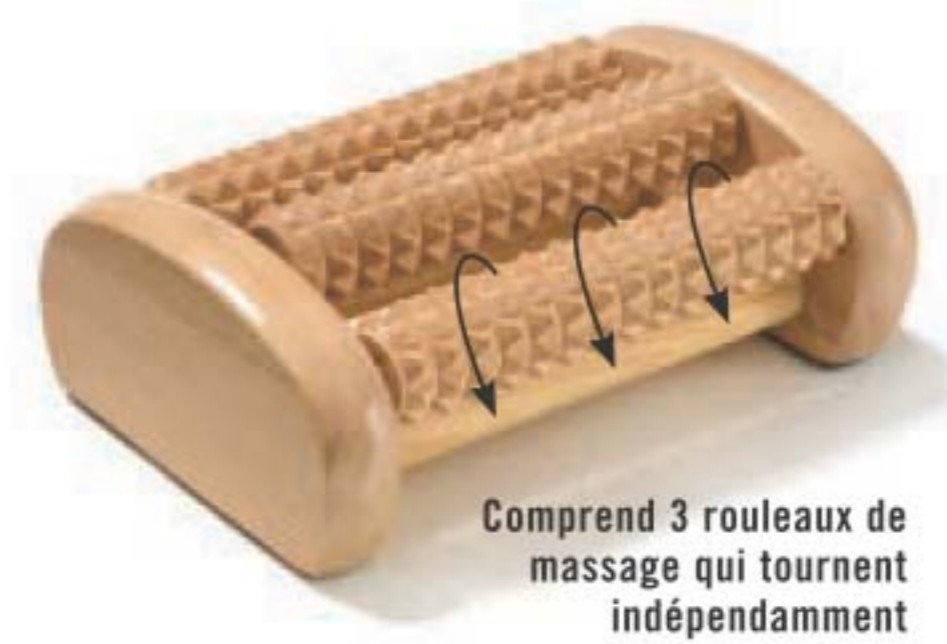

Comprend 3 rouleaux de massage qui tournent indépendamment

Taillez facilement vos ongles d'orteils avec précision.

**Coupe-ongles d'orteils avec prise à chevrons**  
 Inox. 8 cm de long. **224-070-1**  
**6,99**  
 quantités limitées