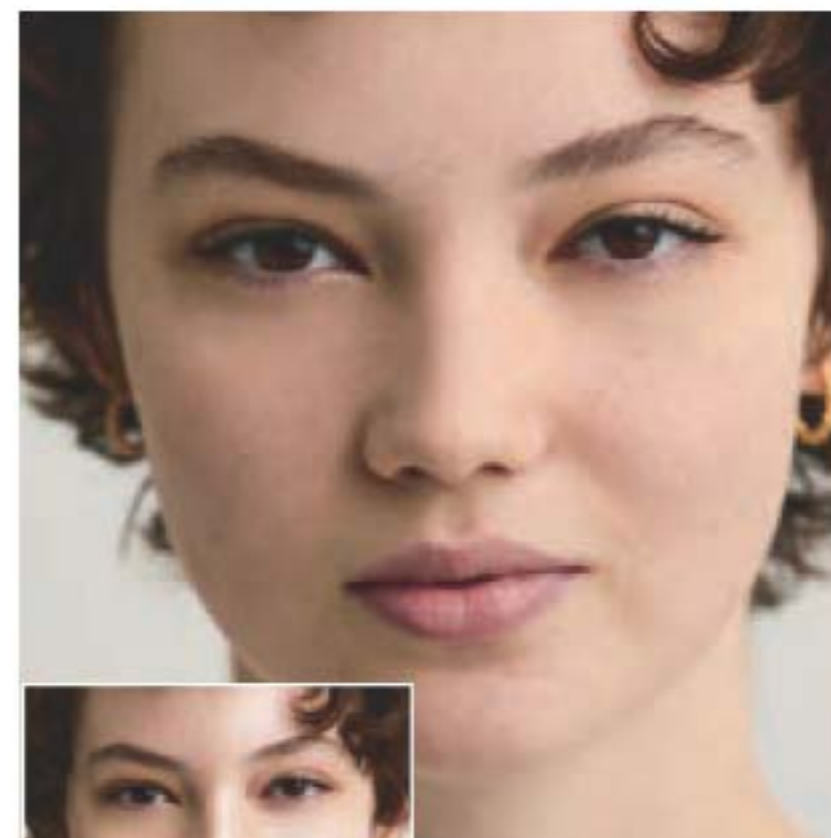

#### Pince précise.

#### Pince à épiler Accessoires de beauté quotidiens

Amplifiez votre rituel beauté grâce à cette pince à pointes biseautées. Inox. 9 cm de long. **224-612-4** cour. 6,00 **4,99**

#### Pour des sourcils impecc.

**Brosse à sourcils 3-en-1**  
Polystyrène, polypropylène, PBT. 13 cm de long. **224-986-1** cour. 13,00 **5,99**  
quantités limitées

Double embout

## ESSENTIELS BEAUTÉ

AVANT: La teint paraît inégal et luisant.

APRÈS:  
La bille absorbe l'excès d'huile et confère à la peau un léger fini mat.

La luisance et l'huile disparaissent instantanément!