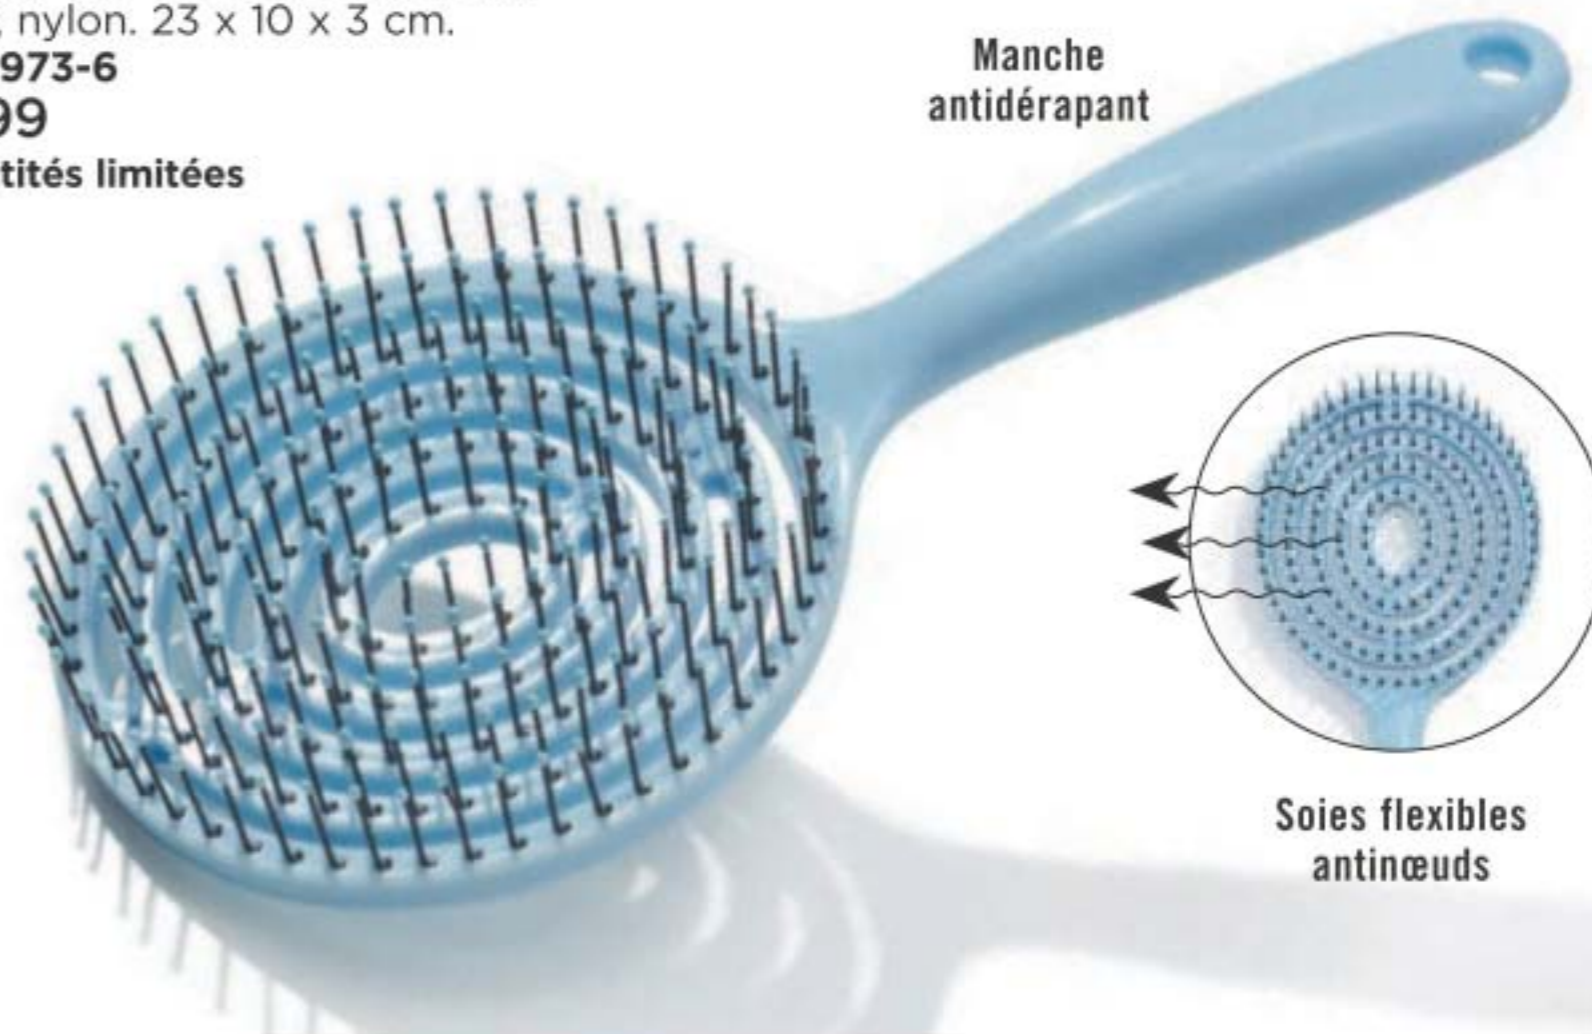

### Brosse-araignée circulaire

Spécialement conçue pour laisser circuler l'air du sèche-cheveux. ABS, nylon. 23 x 10 x 3 cm.

223-973-6

10,99

quantités limitées

Manche antidérapant

Soies flexibles antinœuds