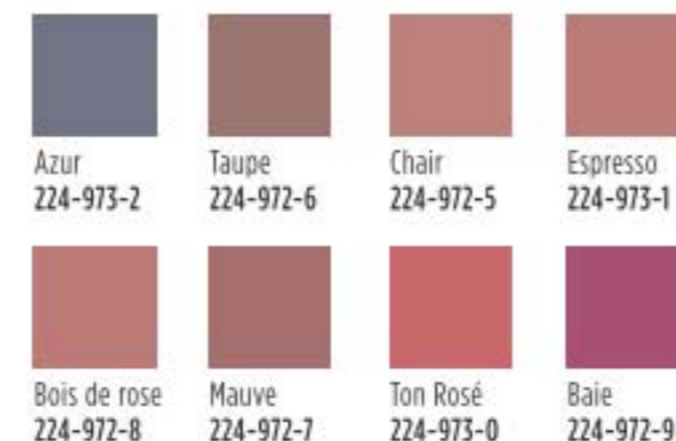

Longueur et courbe captivantes!

**Mascara Curl & Flare**

Application durable et uniforme. Brosse courbée unique qui déploie les cils de façon extraordinaire. Formule nourrissante avec mélange d'huiles revitalisantes de noix de coco et d'argan, et de panthénol fortifiant. 8 g  
Très Noir 224-774-1  
cour. 23,99  
19,99

Ombre en bâton facile à utiliser pour définir et rehausser en beauté.

**Stick couleur mate Shadow Gaze**

Formule confortable et durable qui procure la bonne intensité de couleur à superposer et à estomper. Antistries et antibavures. 1,35 g  
cour. 24,00  
19,99