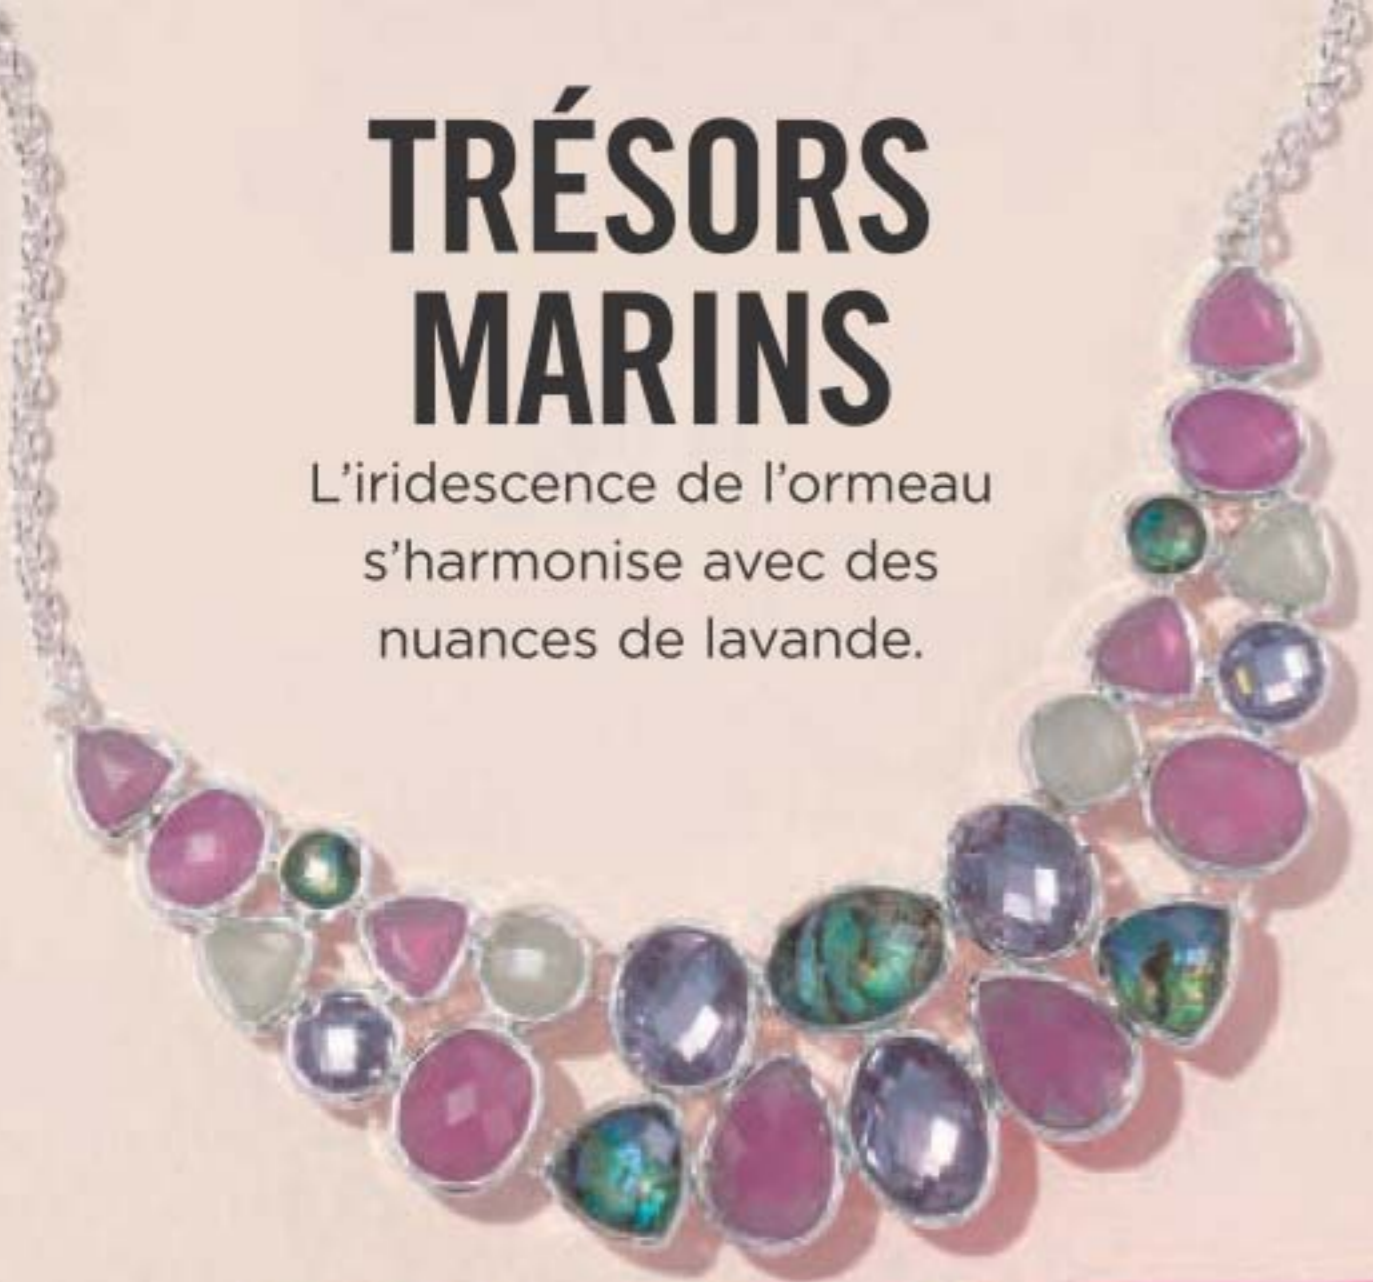

TRÉSORS MARINS

L'iridescence de l'ormeau s'harmonise avec des nuances de lavande.

Grandeurs des bagues, page 137