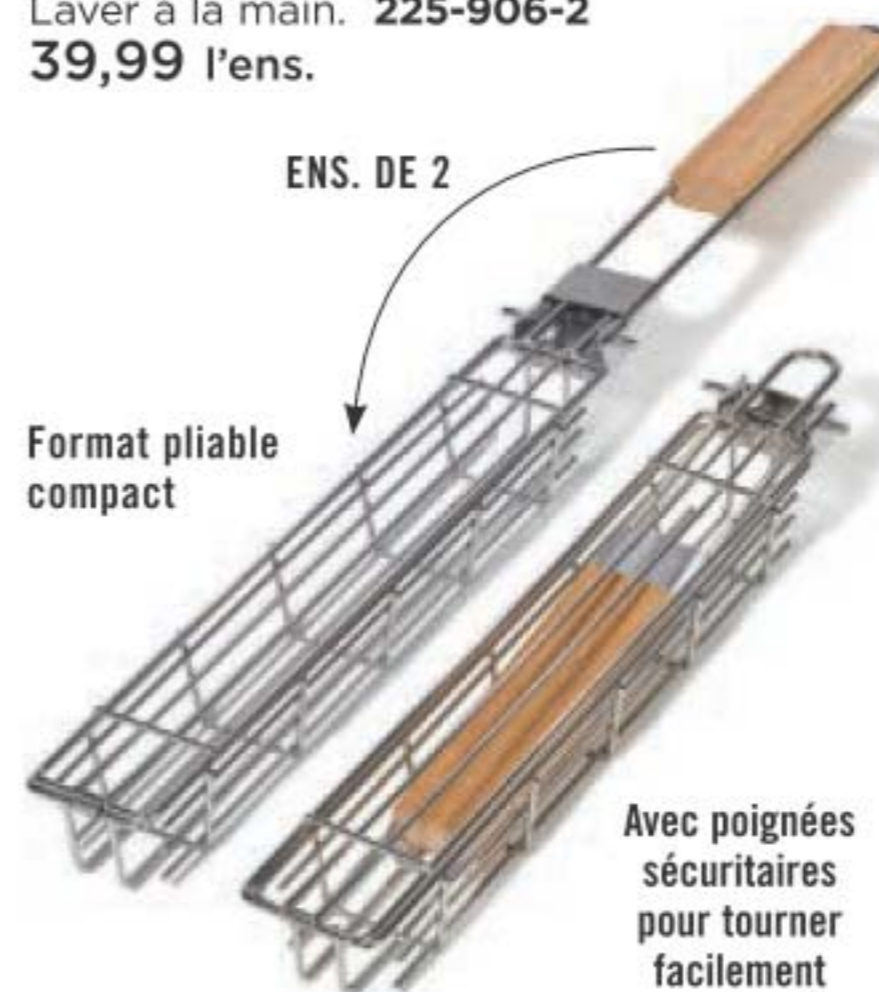

NOUVEAU

- ❖ **Ensemble de deux paniers à brochettes pour le grill**
  Cuit uniformément viandes et légumes. 52 cm de long (32 cm plié) x 5 cm de large x 4 cm de haut. Inox, bois. Laver à la main. **225-906-2**
  39,99 l'ens.

ENS. DE 2

Format pliable compact

Avec poignées sécuritaires pour tourner facilement sur le grill

NOUVEAU

- ❖ **Presse et tranche-ail**
  19 x 3 x 7 cm; tube-éplucheur: 4 x 13 cm; brosse de nettoyage: 11 x 2 cm. Laver à la main.
  225-906-4
  24,99 l'ens.

Épluchez, pressez et tranchez l'ail avec un seul outil!