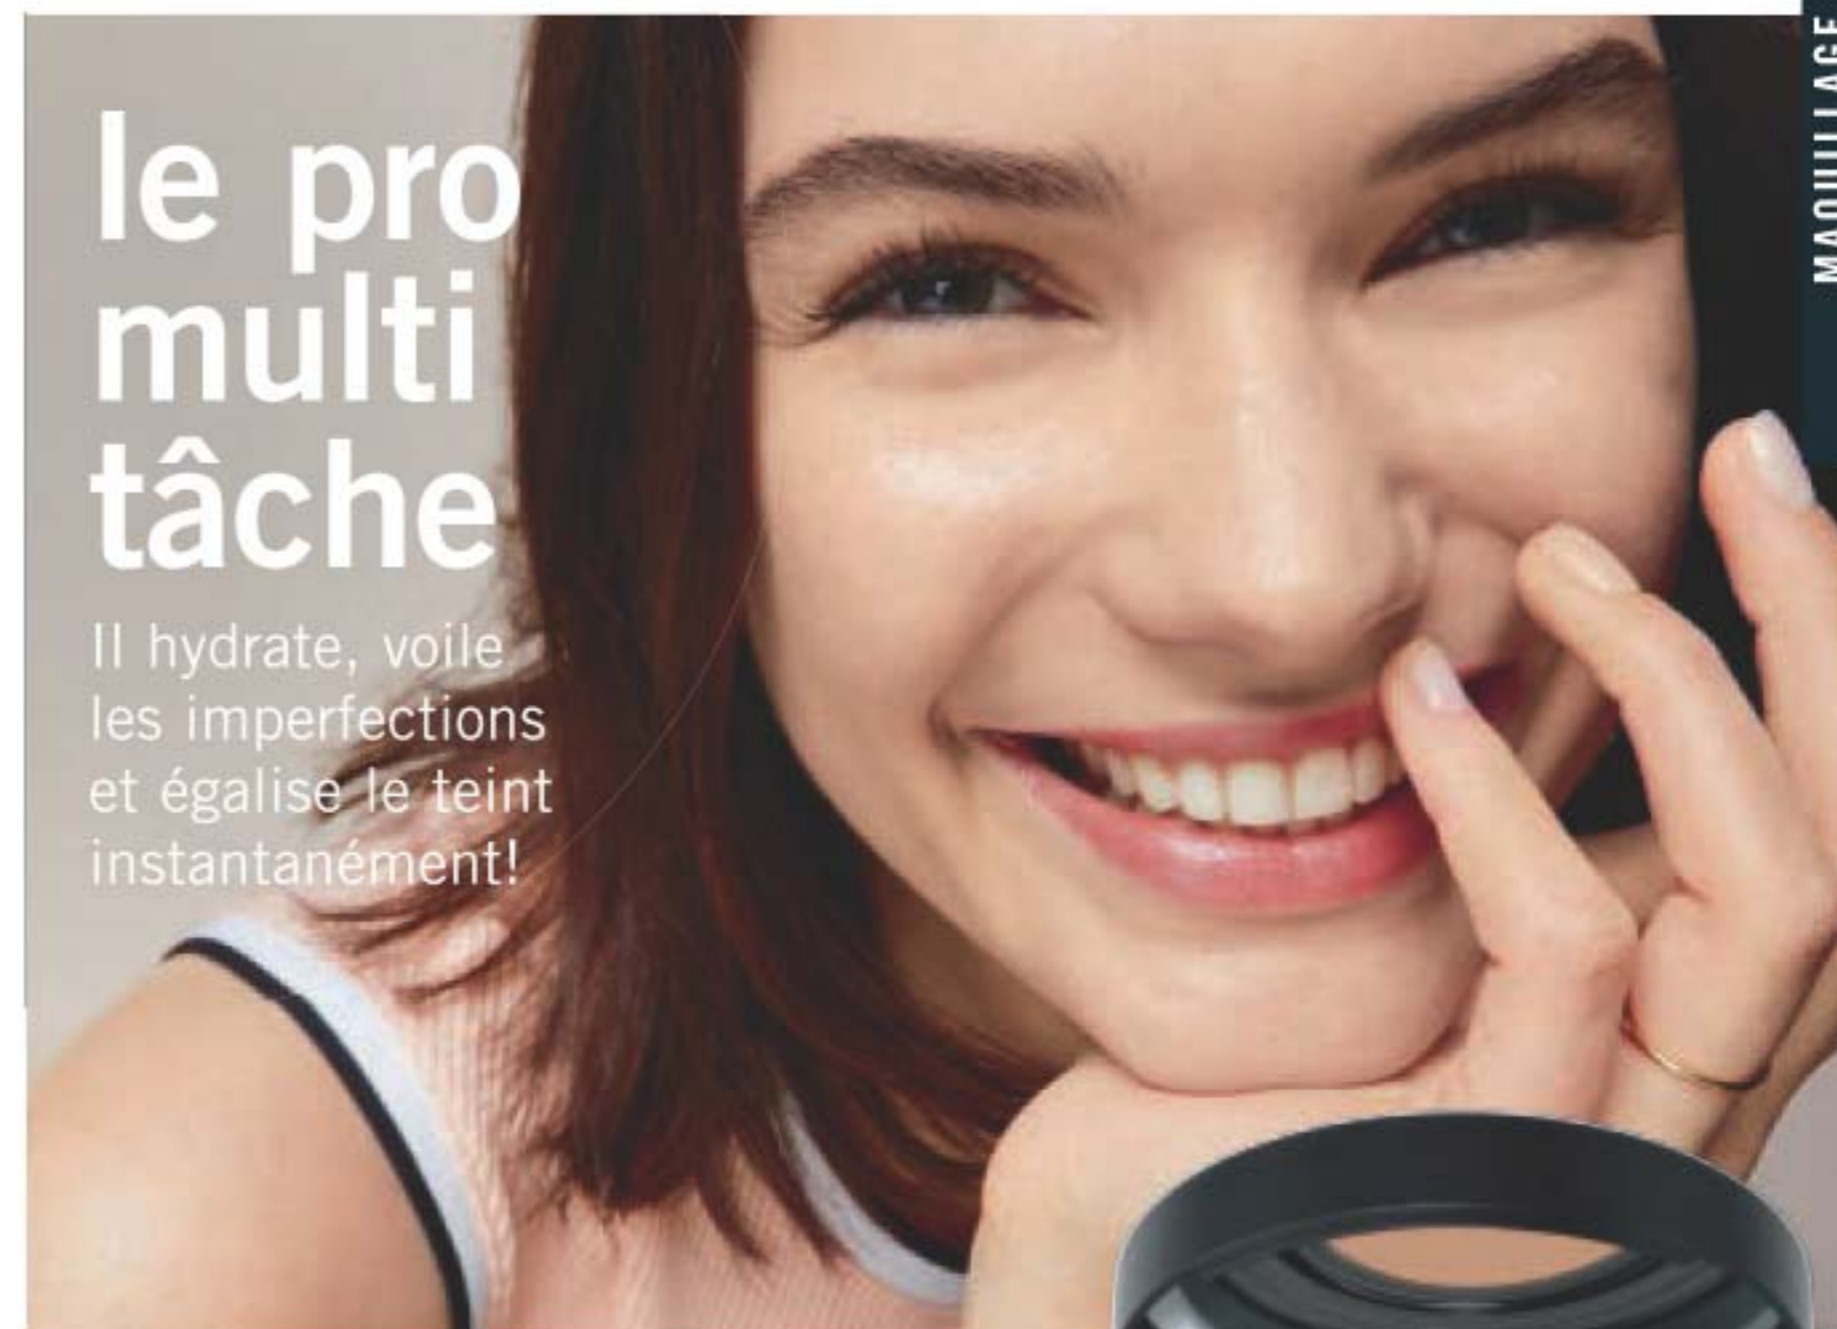

### Correcteur en stick fmg Match Wand

Uniformise le teint sans s'empâter ni faire de stries. Avec beurre de karité et vitamine E. Sans parabènes, sulfates, ni phtalates. 6 g  
cour. 23,00  
18,99

Pistache

## le pro multi tâche

Il hydrate, voile les imperfections et égalise le teint instantanément!

MAQUILLAGE