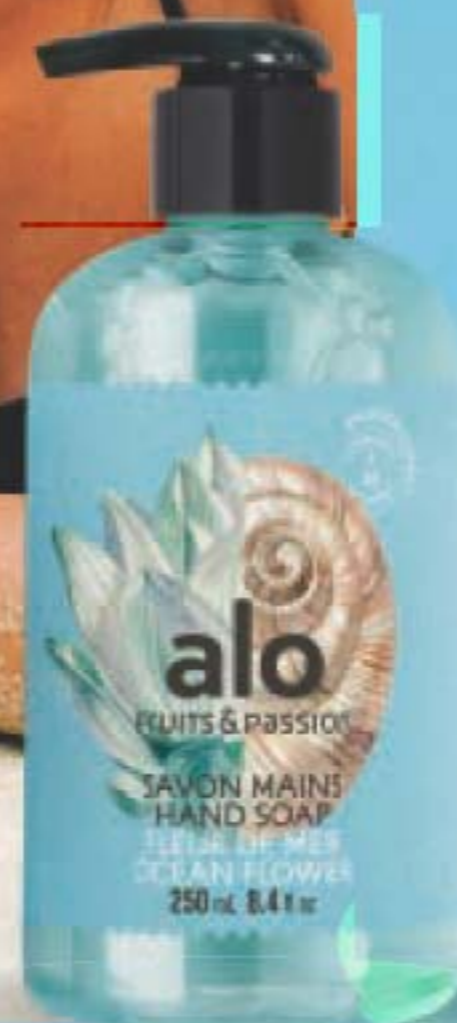

alo+ frais

Une fragrance fraîche où **l'envolée aquatique** laisse place au délicat lotus blanc.

FLEUR DE MER ALO FRUITS & PASSION

Savon mains
250 ml
222-382-9
cour. 13,00
8,99

Mousse
lactée
pour le bain
250 ml
222-382-5
cour. 13,00
8,99

Crème
fouettée
pour le corps
200 ml
222-382-2
cour. 16,50
11,99

Gel douche
200 ml
222-383-0
cour. 11,50
7,99

FORMAT BONI
Gel douche
950 ml
223-886-3
25,99

Crème mains
50 ml
222-382-8
cour. 5,50
3,99

❖ **Bougie parfumée***
Bougie à une mèche
faite à la main
en cire végétale.
Procure 35 heures
de combustion.
Verre, cire. 220 g
222-382-7
cour. 19,50
14,49

*Ne jamais laisser brûler une bougie sans surveillance.
Garder hors de la portée des enfants et des animaux.