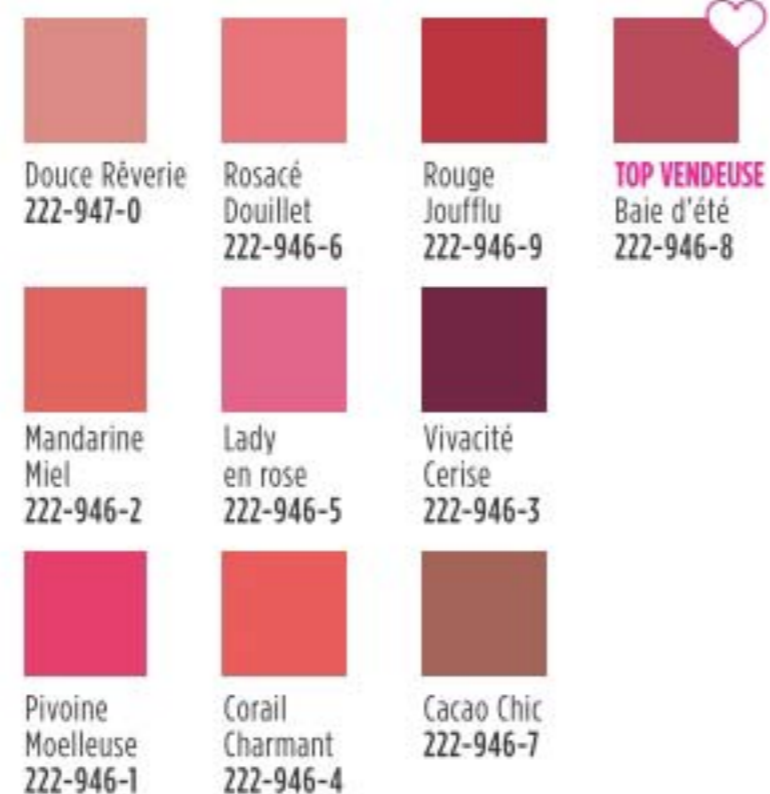

## DOUBLE EMBOUT

### Étape 1:

Appliquer le colore-lèvres et laisser sécher.

### Rouge à lèvres laqué

La couche de finition hydratante scelle la couleur avec un fini hautement lustré pour une tenue impeccable qui dure des heures. Antitransfert, ne tache pas et ne file pas. Végétalien. Sans parabènes. 5,6 g au total. cour. 32,00 **26,00**