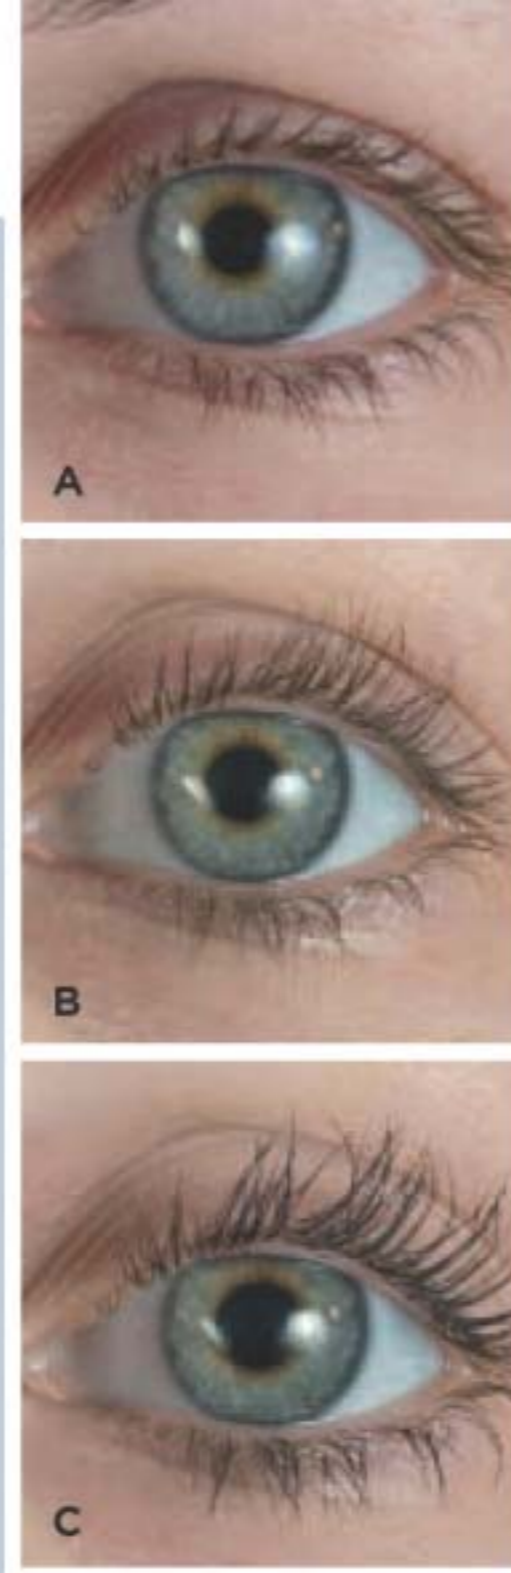

A. AVANT
B. APRÈS 8 SEMAINES
C. APRÈS 8 SEMAINES avec le mascara Love at 1st Lash Avon True Color (vendu à la page 30)

*Le sérum Unlimited Lashes n'est pas conçu ni pour renverser ou réduire la perte de poils ni pour les faire pousser.
**D'après une étude de perceptions des consommatrices échelonnée sur huit semaines.