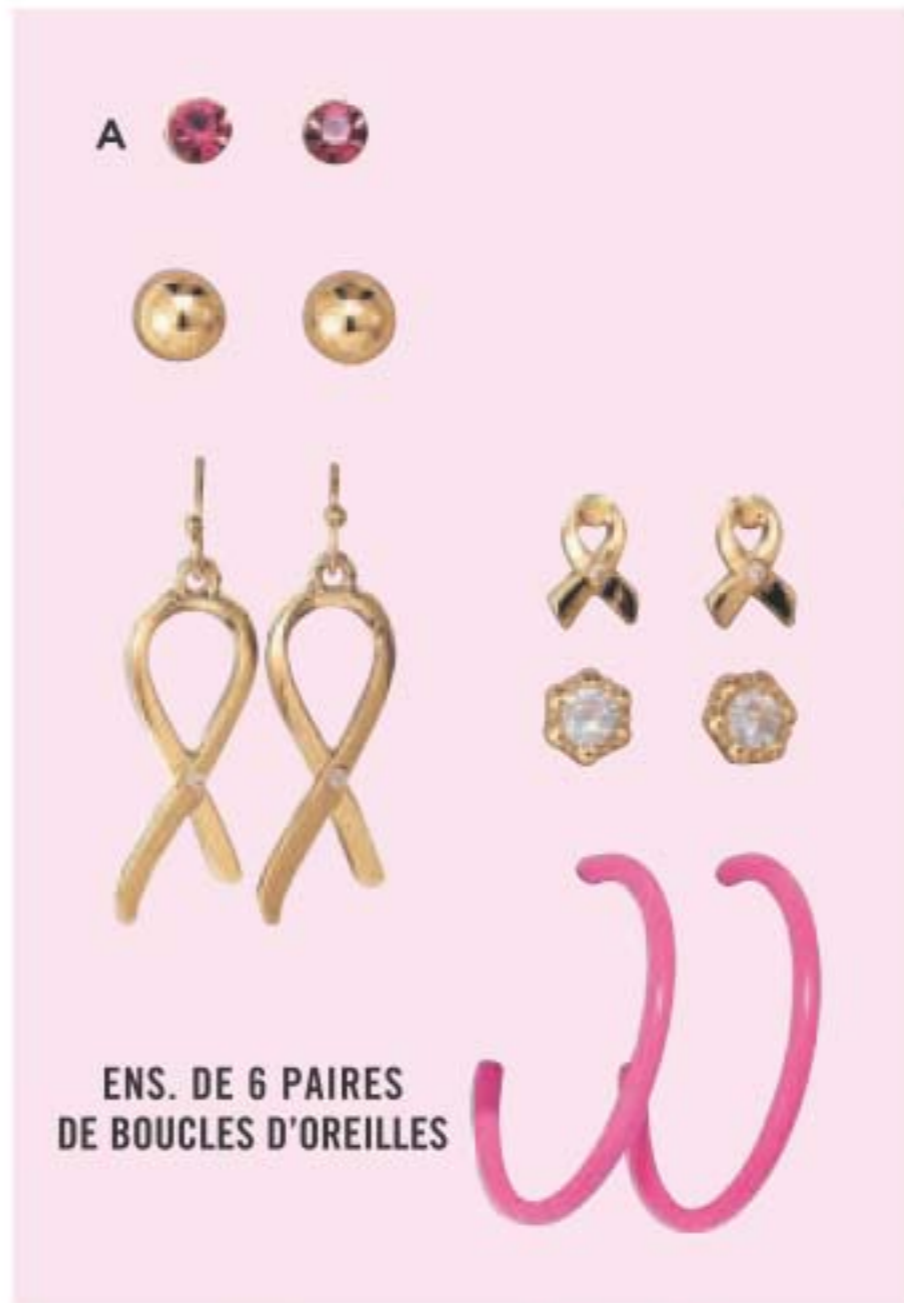

ENS. DE 6 PAIRES DE BOUCLES D'OREILLES