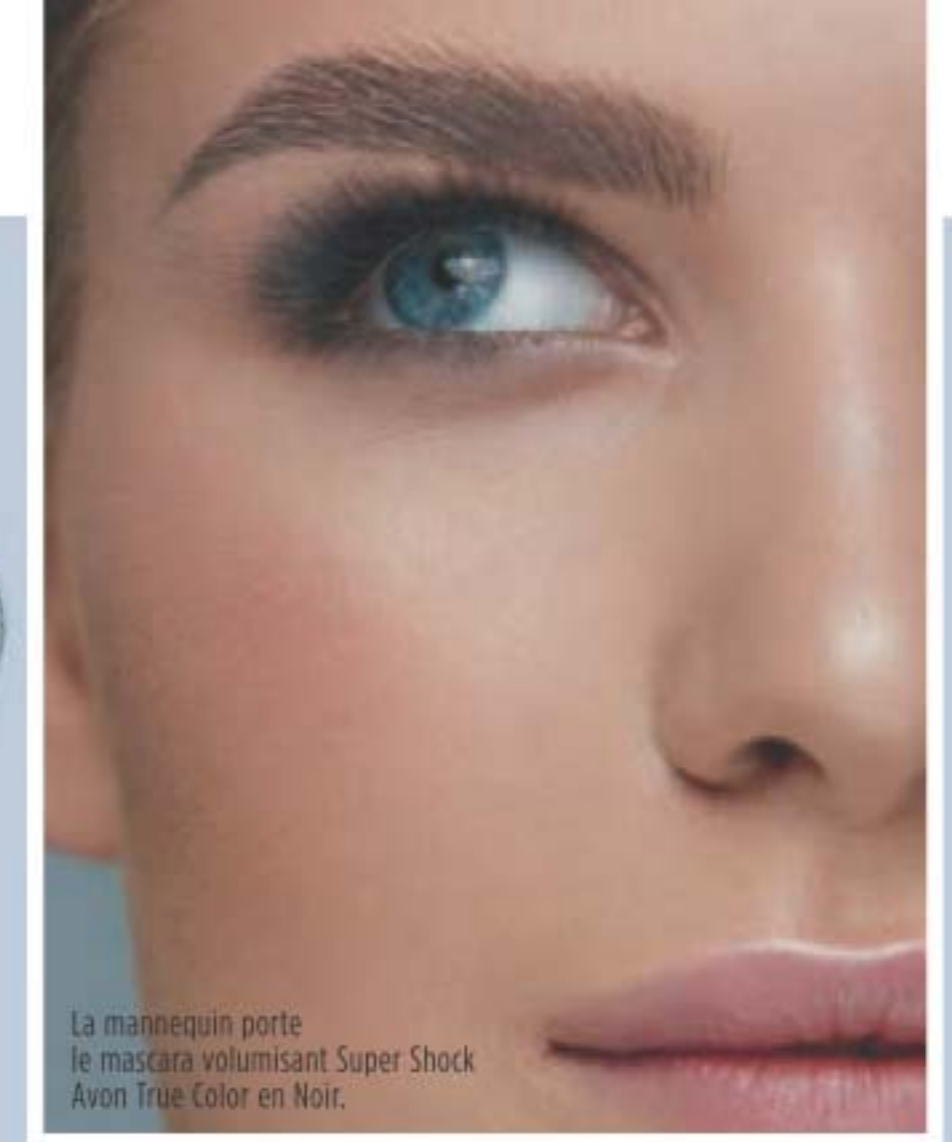

OFFRE À DURÉE LIMITÉE
24,99

LE PINCEAU TRÈS MINCE PERMET UNE APPLICATION PRÉCISE LE LONG DE LA LIGNE DES SOURCILS.

A. AVANT
B. APRÈS 8 SEMAINES
C. APRÈS 8 SEMAINES avec le mascara Love at 1st Lash Avon True Color (vendu à la page 30)

*Le sérum Unlimited Lashes n'est pas conçu ni pour renverser ou réduire la perte de poils ni pour les faire pousser.
**D'après une étude de perceptions des consommatrices échelonnée sur huit semaines.

BROSSE UNIQUE EN HÉLICE QUI ENROBE CHAQUE CIL

La mannequin porte le mascara volumisant Super Shock Avon True Color en Noir.

Mascara voluminant Super Shock Avon True Color

Formule légère modulable et volumisante. Brosse flexible qui enduit et sépare les cils pour un effet somptueusement fourni. Les microfibrilles uniques enrobent les cils, procurant 7X le volume! Ophtalmotesté et hypoallergique. 10 ml **Noir 110-323-2** cour. 16,00