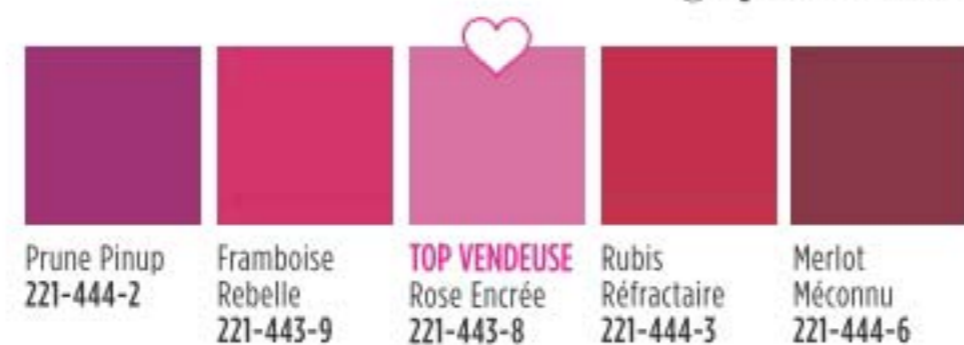

TROUVEZ LA FORMULE ET LA COULEUR PARFAITES À SELECTEURLEVRESAVON.CA