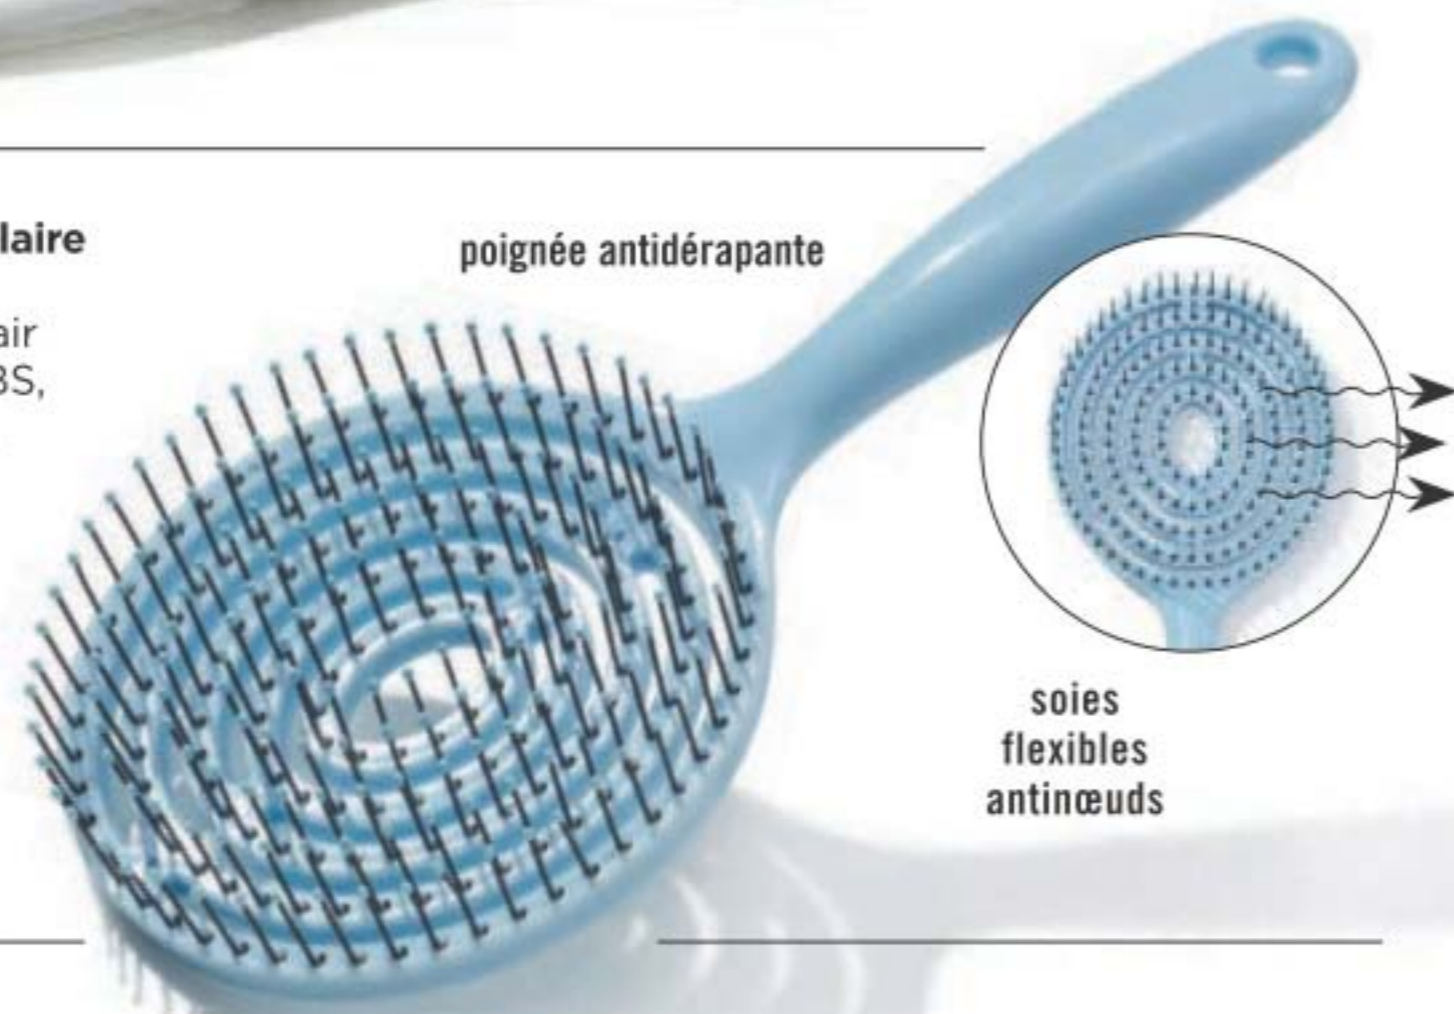

poignée antidérapante

soies
flexibles
antincéuds

Ciseaux de coiffure

Coupez les pointes fourchues et les franges entre les rendez-vous au salon. 17 cm de long. Inox.

224-646-0

17,99

QUANTITÉS LIMITÉES