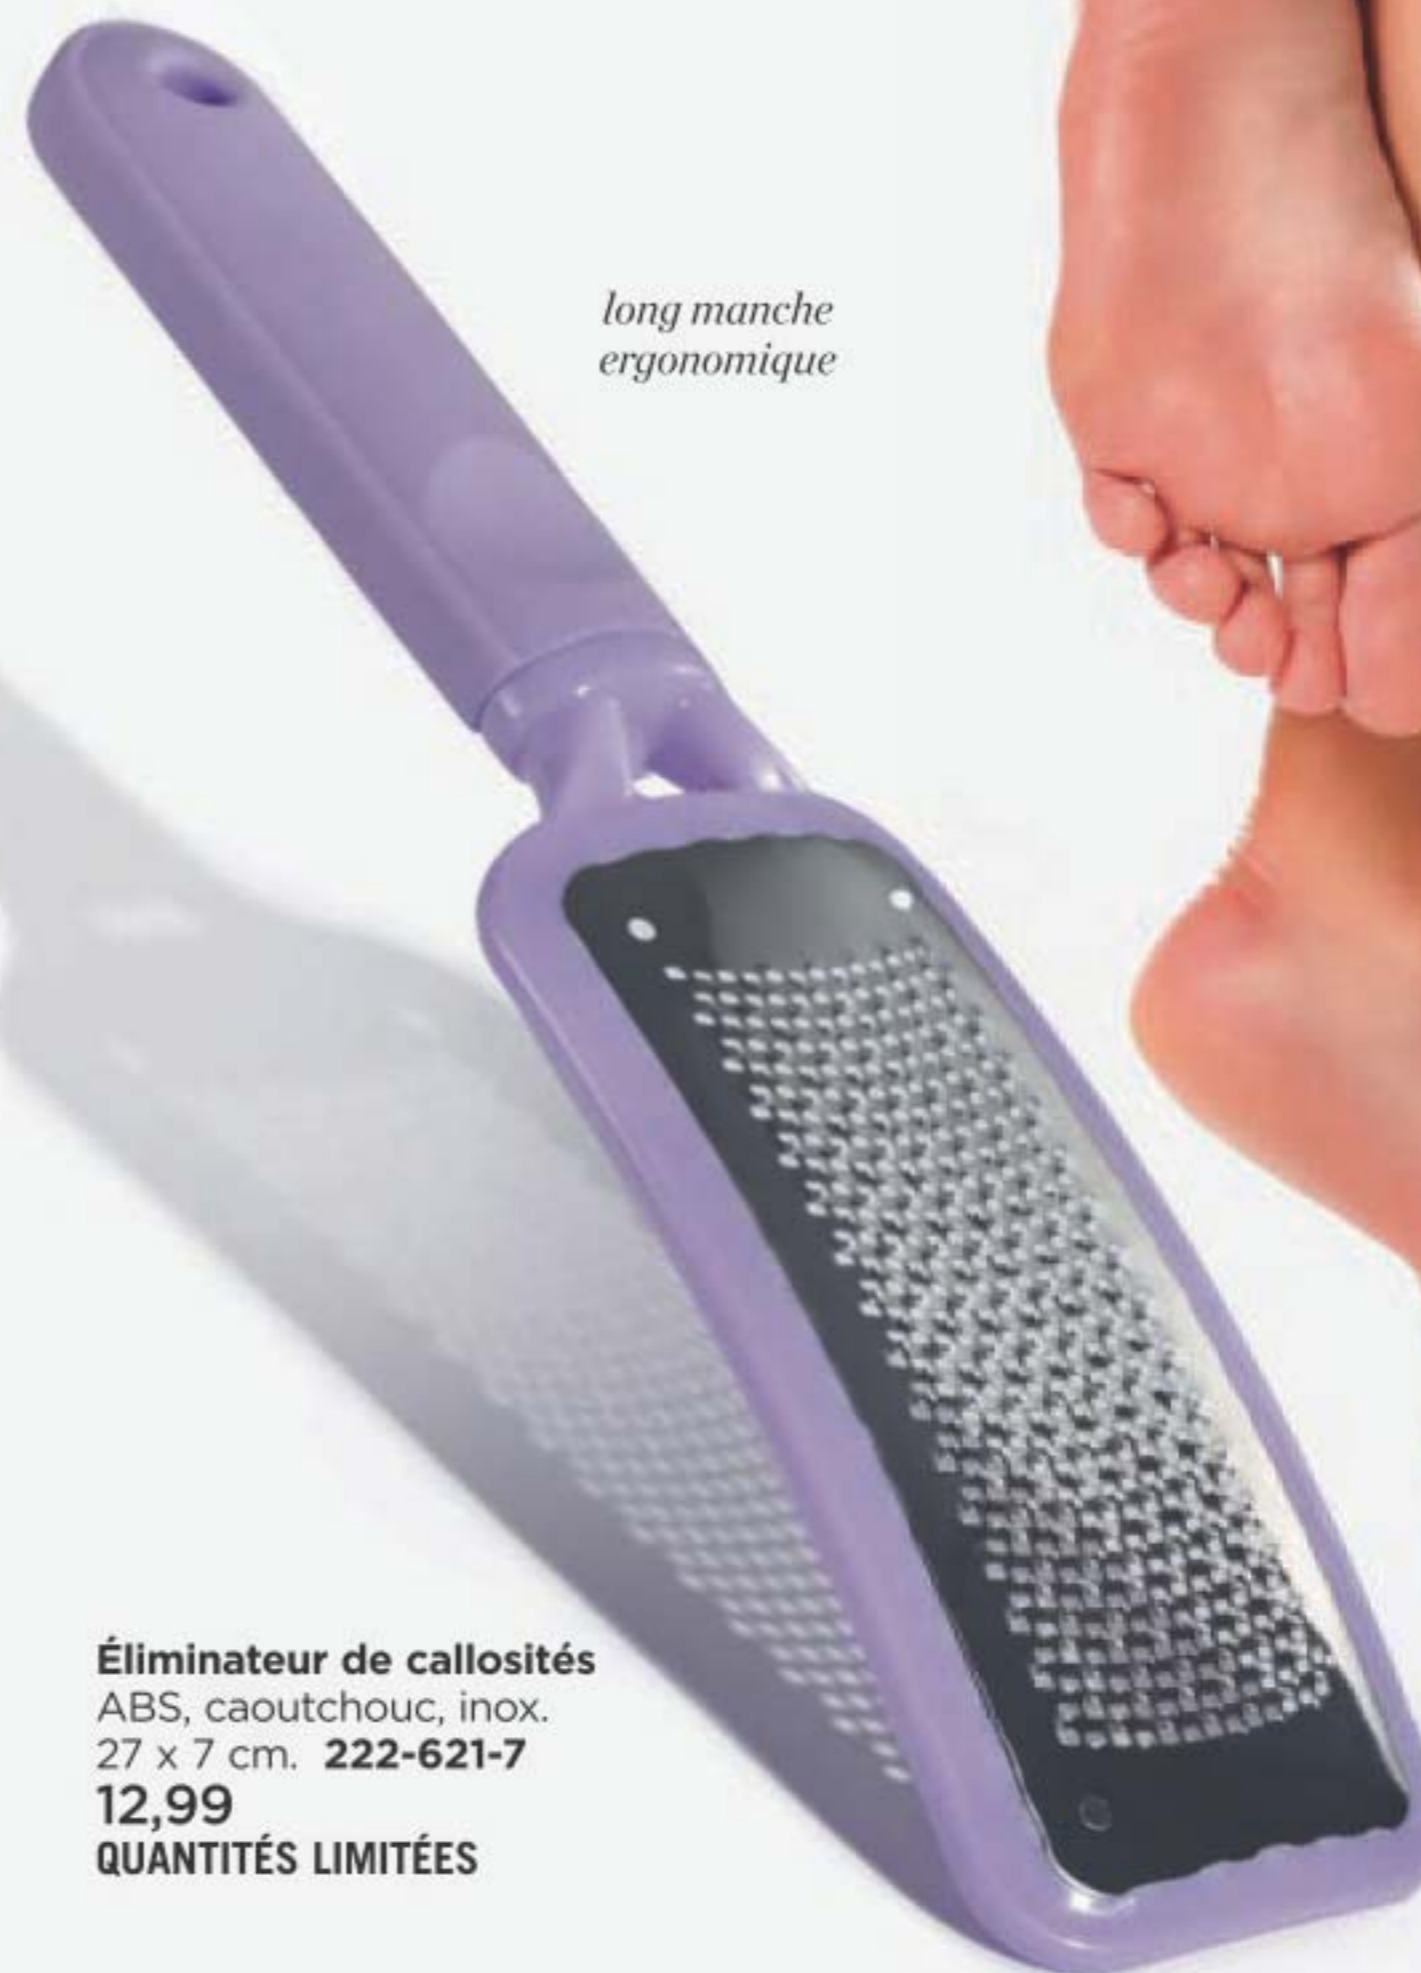

SOINS DES PIEDS

Lime à pieds courbée

MICROLIME EN INOX POUR ÉLIMINER
LES CALLOSITÉS TENACES SANS EFFORT.

*long manche
ergonomique*

Éliminateur de callosités

ABS, caoutchouc, inox.
27 x 7 cm. **222-621-7**
12,99
QUANTITÉS LIMITÉES

*grande surface
courbée pour limer
efficacement*