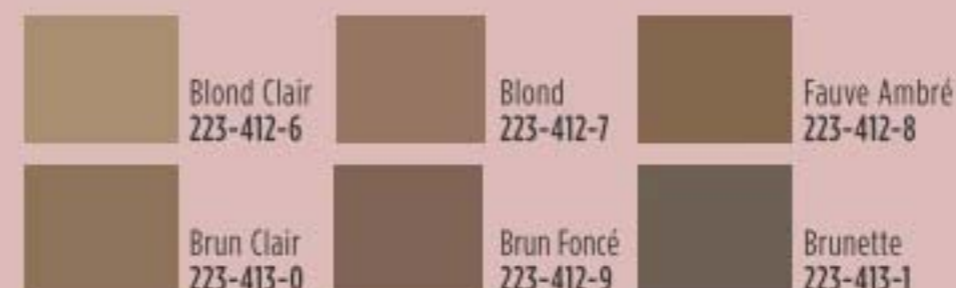

OFFRE À DURÉE LIMITÉE 3,99

A

Brun Doux

B

Brun Doux

C

Brunette

GEL DURABLE QUI TIENT PENDANT 24 HEURES

LIGNEUR MINCE AVEC POINTE PLATE POUR DÉFINIR ET COMBLER LES SOURCILS

POINTE PRÉCISE QUI TRACE DES TRAITS FINS