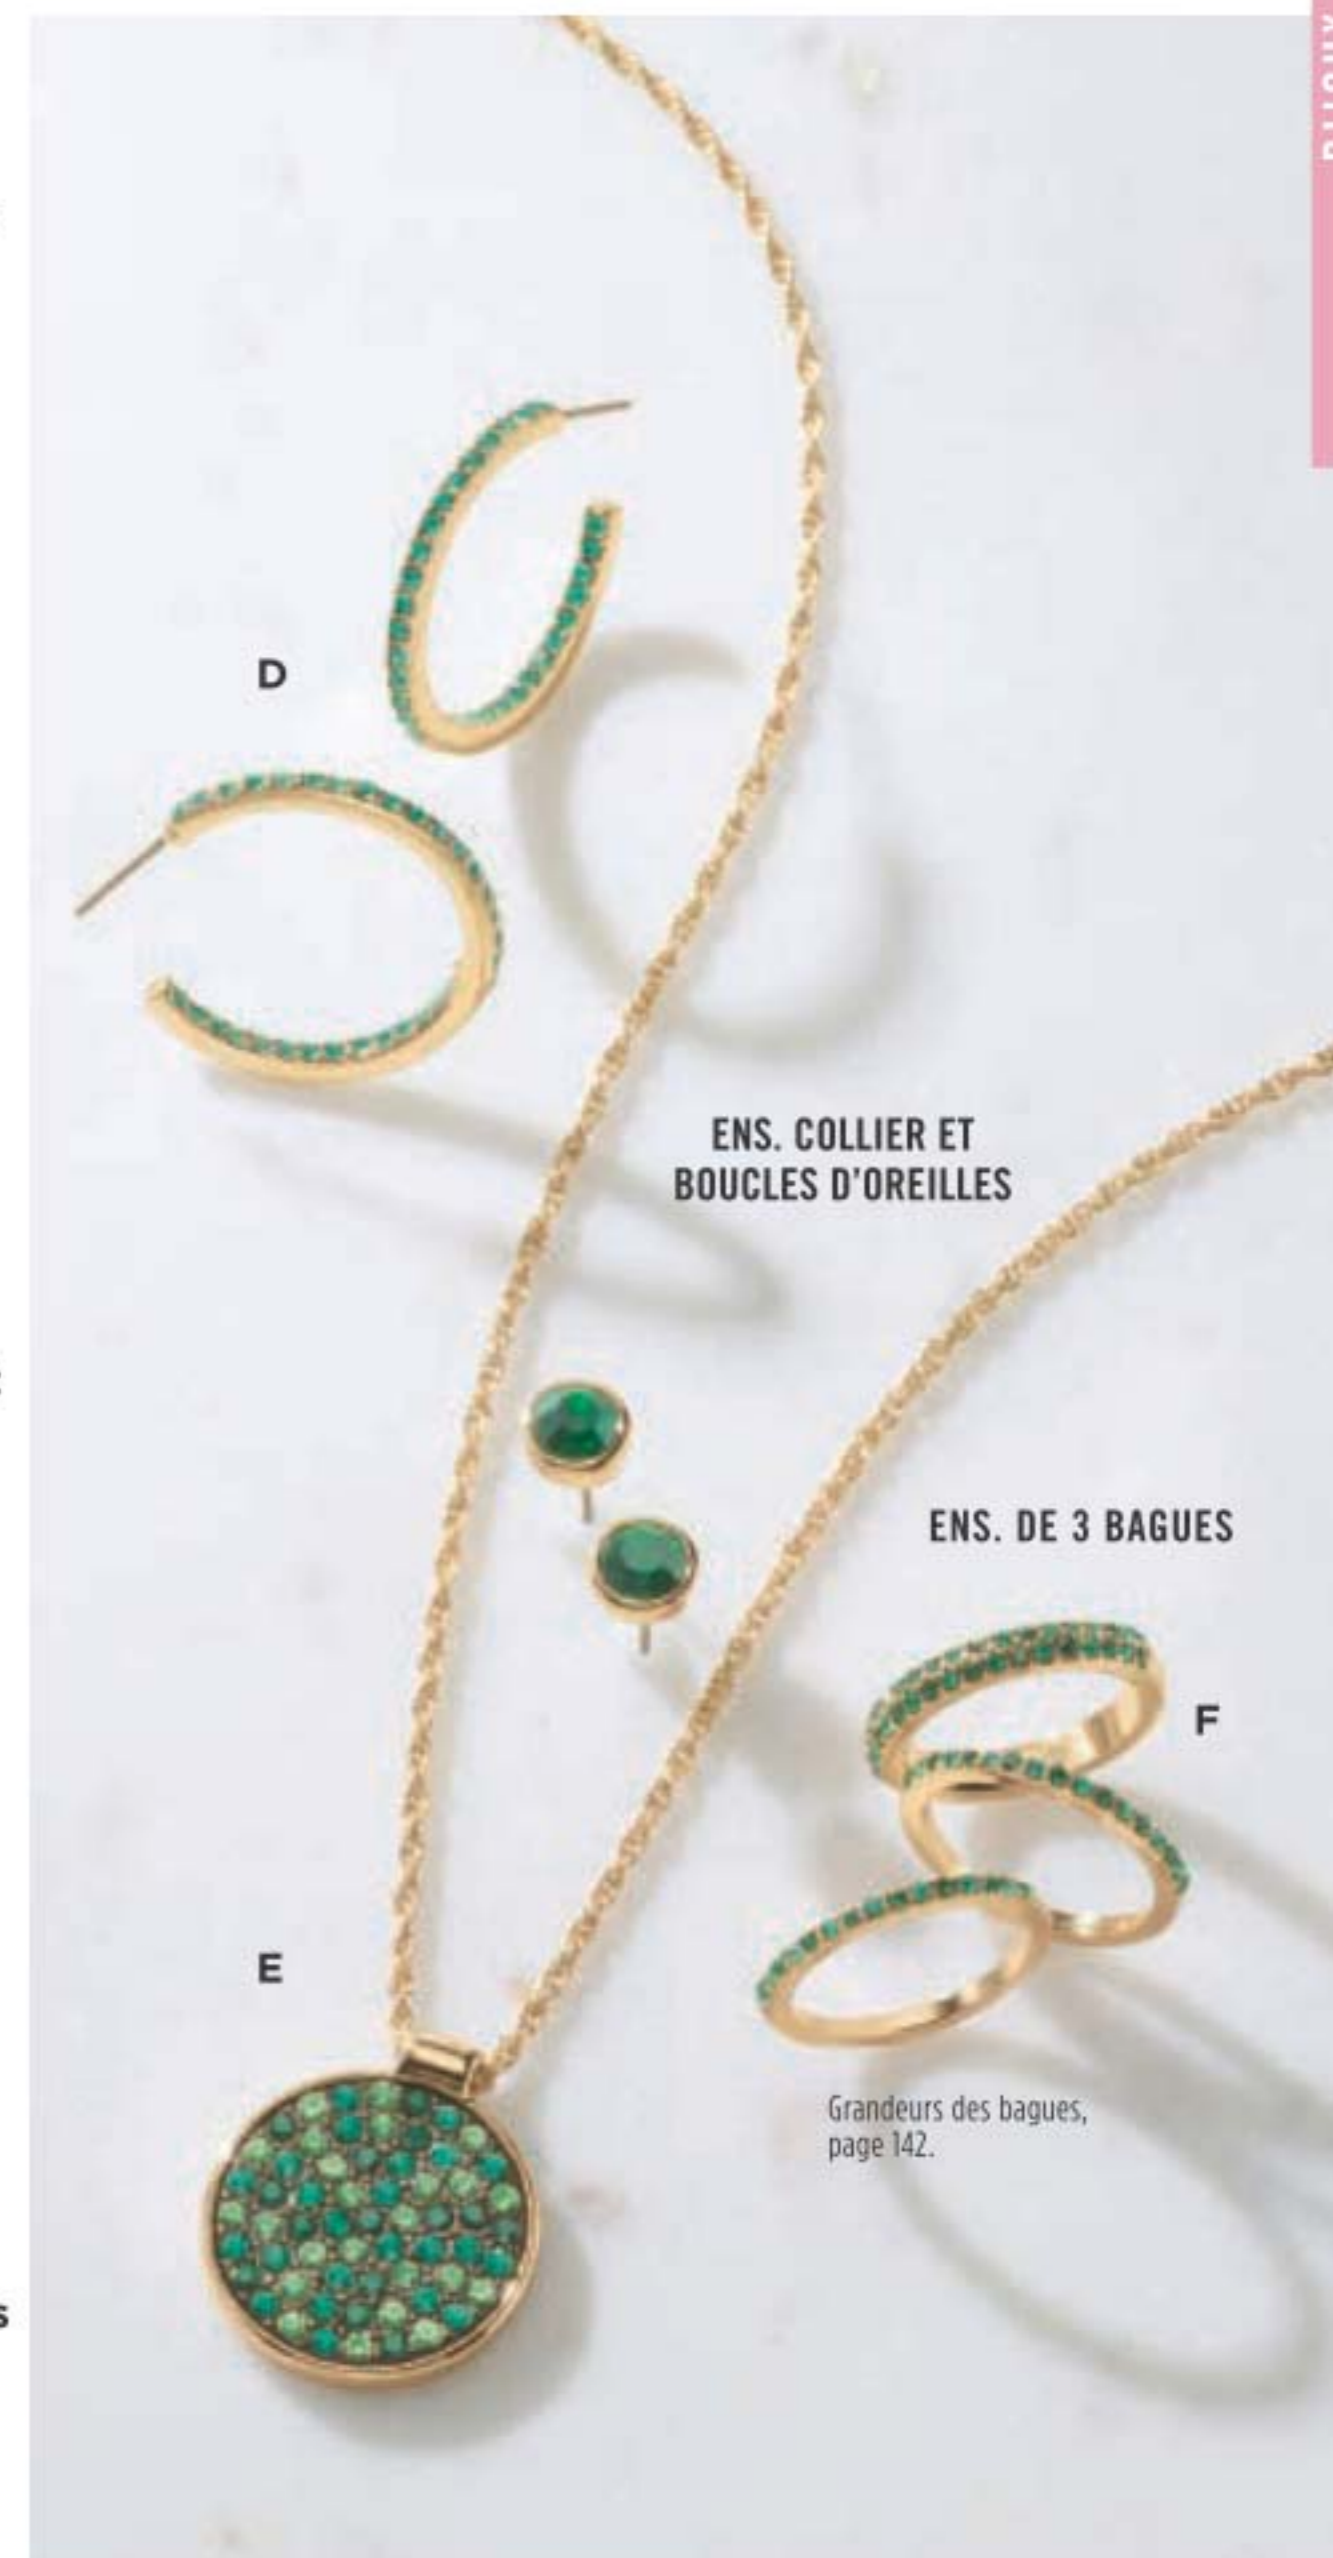

F. Ensemble de trois bagues

6 224-800-2

8 224-800-3

10 224-800-4

cour. 23,99

18,99 L'ENS.

ENS. COLLIER ET
BOUCLES D'OREILLES

ENS. DE 3 BAGUES

Grandeurs des bagues,
page 142.