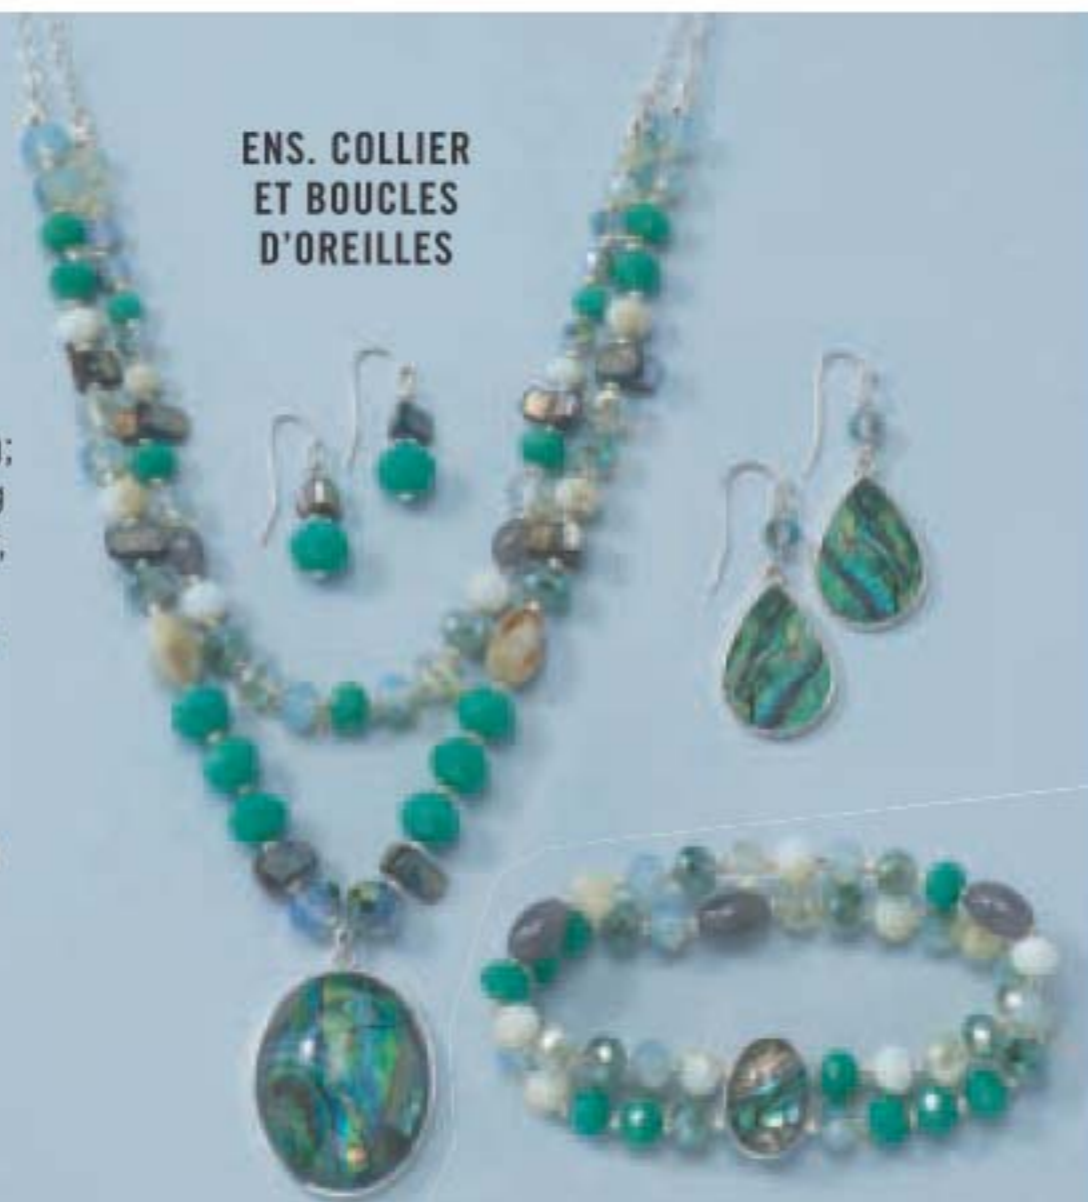

NOUVEAU

Collection Coquille d'ormeau
Ormeau véritable avec billes bleues et ivoire sur montures ton argent.

Ensemble-cadeau collier et boucles d'oreilles

Rang le plus long: 48 cm de long; rang le plus court: 42 cm de long avec rallonge de 9 cm. Pendentif, 4 cm de long. Boucles d'oreilles à tige, 2 cm de long. **225-980-8 cour. 45,99**
35,99 L'ENS.

Pendants d'oreilles

4 cm de long. À tige. **225-981-0 cour. 24,99**
19,99

Bracelet

Extensible à deux rangs. Unitaille. **225-980-9 cour. 28,99**
21,99

ENS. COLLIER
ET BOUCLES
D'OREILLES