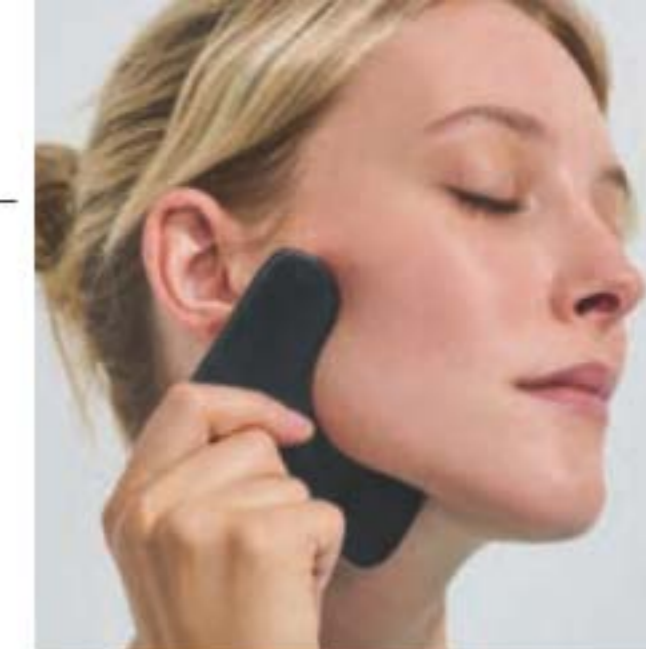

SOINS ESTIVAUX POUR LA PEAU

SÉRUMS ET HUILES

SOINS VISAGE

ATTÉNUÉ L'ASPECT
DES RIDULES