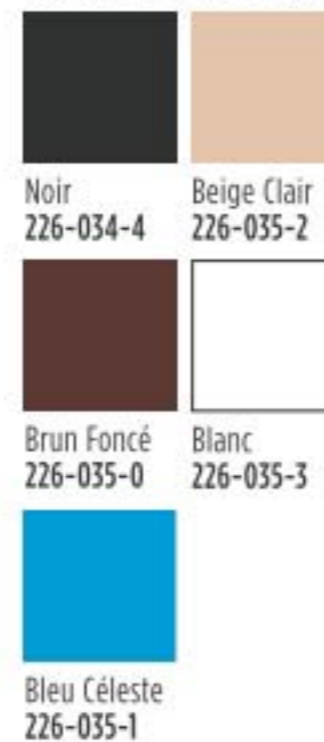

Ligneurs Avon Pro
Avec huile de
ricin. Ne tirent
pas. 0,9 g
cour. 9,00
4,99 CH.

CONTOUR-YEUX

CONTOUR-SOURCILS