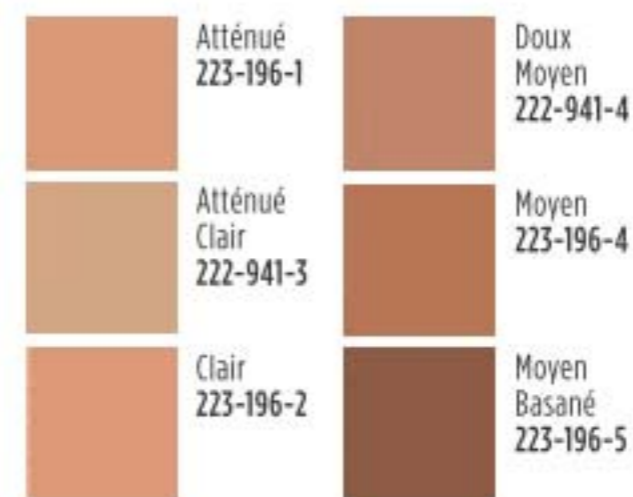

Hydratant teinté Éclat fmg Magix Tint

Formule légère avec huiles de graines de fruit de la passion, de chia et de tournesol. Illumine le teint et voile les imperfections. 30 ml
cour. 20,00
15,99

**COUVRANCE MODULABLE
AU FINI RADIEUX**