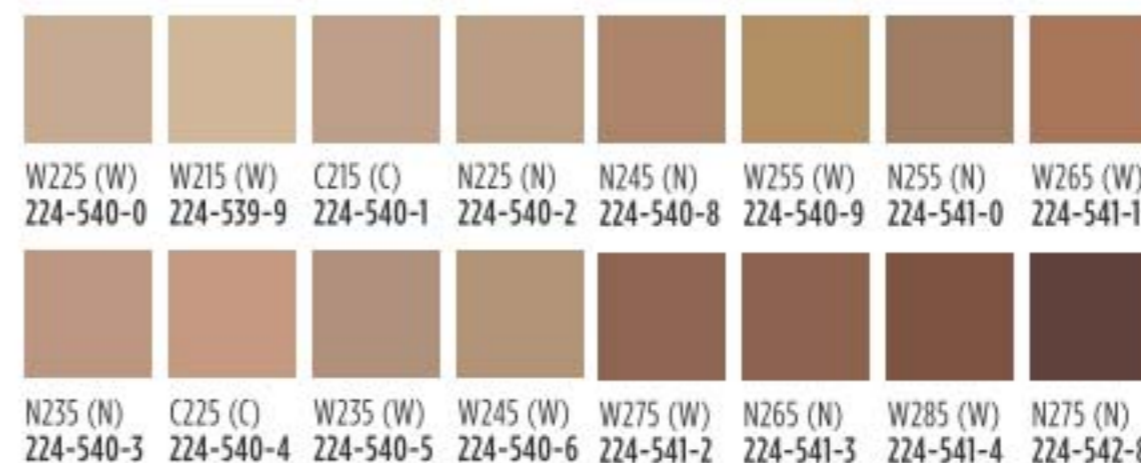

Coussin fond de teint fmg Cashmere

Léger et respirant. Application uniforme qui aide à camoufler les imperfections d'un fini doux, mat et velouté. Couvrance légère à moyenne. Étui compact avec applicateur éponge. 12 g
cour. 39,00
36,00

Index des nuances:
C = froid (cool);
N = neutre;
W = chaud (warm).