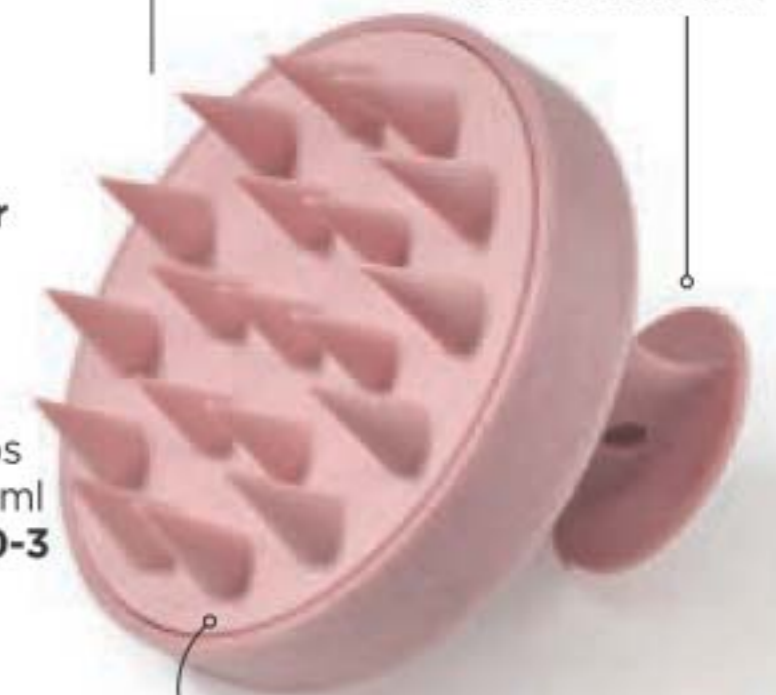

PICS FLEXIBLES QUI PROCURENT UN MASSAGE STIMULANT

JUSTE 14,99

DÉTAILS, PAGE 169