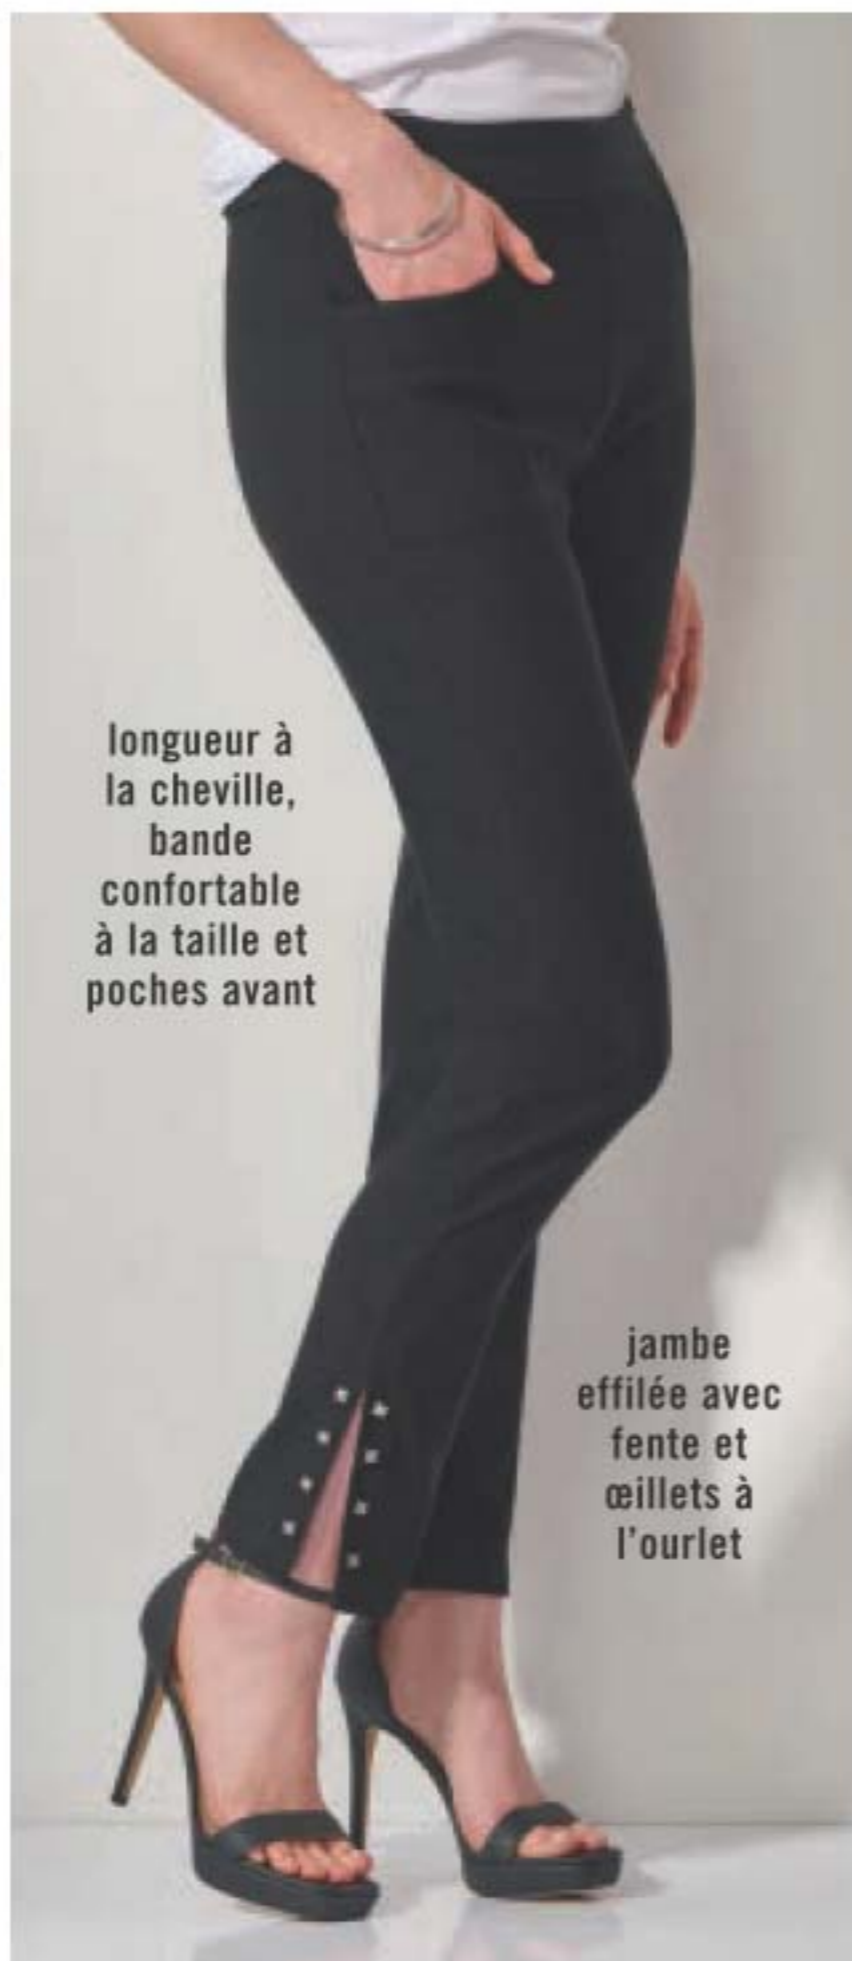

longueur à la cheville, bande confortable à la taille et poches avant

jambe effilée avec fente et œillets à l'ourlet

❖ **Pantalon à enfiler avec poches**

Noir. Rayonne, nylon, spandex. Entrejambe: 71 cm (toutes tailles). Laver à la main, suspendre pour sécher.

P (4-6) 225-915-2	1T (18W-20W) 225-915-6
M (8-10) 225-915-3	2T (22W-24W) 225-915-7
G (12-14) 225-915-4	3T (26W-28W) 225-915-8
TG (16-18) 225-915-5	80,00

75,00

QUANTITÉS LIMITÉES

élégance tendance

Cette veste passe-partout et polyvalente est parfaite de jour ou de soir.

imprimé en noir et blanc

❖ **Veste imprimée classique**

Rayonne, nylon, spandex. Longueur au centre du dos: 57 cm (M); 61 cm (1T). Laver à la main, suspendre pour sécher.

P (4-6) 225-915-9
M (8-10) 225-916-0
G (12-14) 225-916-1
TG (16-18) 225-916-2
95,00

1T (18W-20W) 225-916-3
2T (22W-24W) 225-916-4
3T (26W-28W) 225-916-5
100,00

QUANTITÉS LIMITÉES