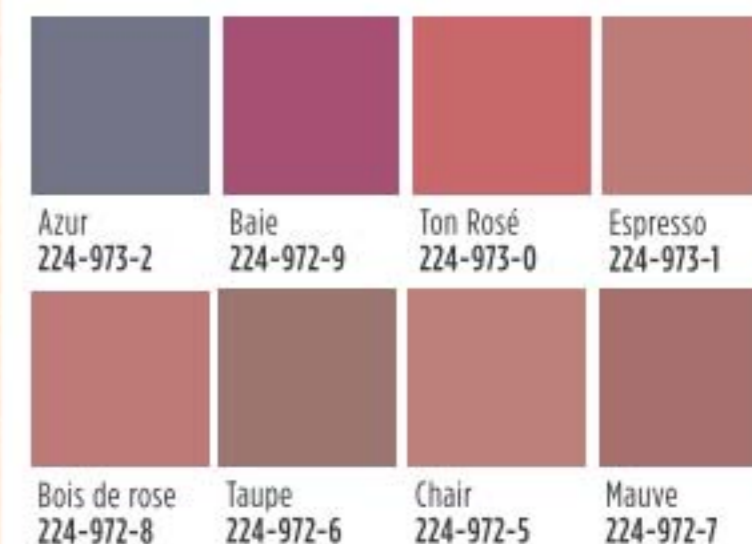

BROSSE DROITE ET RONDE QUI DÉPLOIE LES CILS

Mascara Play All Day
Formule nourrissante avec un mélange d'huiles revitalisantes de noix de coco et d'argan, et de panthénol fortifiant. S'enlève facilement à l'eau et au savon. 8 g
Très Noir 224-780-2
cour. 23,99
19,99

BROSSE DODUE ET COURBÉE POUR DES CILS CAPTIVANTS

Mascara Curl & Flare
Procure longueur et courbe extraordinaires. Formule nourrissante avec mélange d'huiles revitalisantes de noix de coco et d'argan, et de panthénol fortifiant. 8 g
Très Noir 224-774-1
cour. 23,99
19,99

CRÉE UN EFFET FÉLIN SENSUEL ET DURABLE

Ligneur précision liquide Nine Lives
Pinceau à pointe fine. Application précise sans tirer ni filer. Hydrofuge, résiste à la transpiration. 2 ml
Très Noir 224-973-3
cour. 26,00
21,99

PARFAITS POUR PROCURER LONGUEUR, DIMENSION ET VOLUME

Ensemble LushLashes
Végétalien. Comprend une paire de faux cils avec de la colle. Offert en deux styles flirt. Colle: 1 g
cour. 16,00
12,99

Sauvage et flamboyant 225-066-4

Doux et sensuel 225-066-3

À la fois amusant et pratique

La mannequin porte l'ombre en quatuor fmg Glimmer lini mat en Explosive (vendue à la page 34) et le stick couleur mate fmg CathyCat Shadow Gaze en Aubergine.

Stick couleur mate fmg CathyCat Shadow Gaze
Formule confortable et durable qui procure la bonne intensité de couleur à superposer et à estomper. Une fois sèche, l'ombre reste en place, sans stries ni bavures. 1,35 g
cour. 24,00
19,99

4 NOUVELLES TEINTES!

OMBRE MATE EN BÂTON FACILE D'EMPLOI QUI COLORE ET DÉFINIT