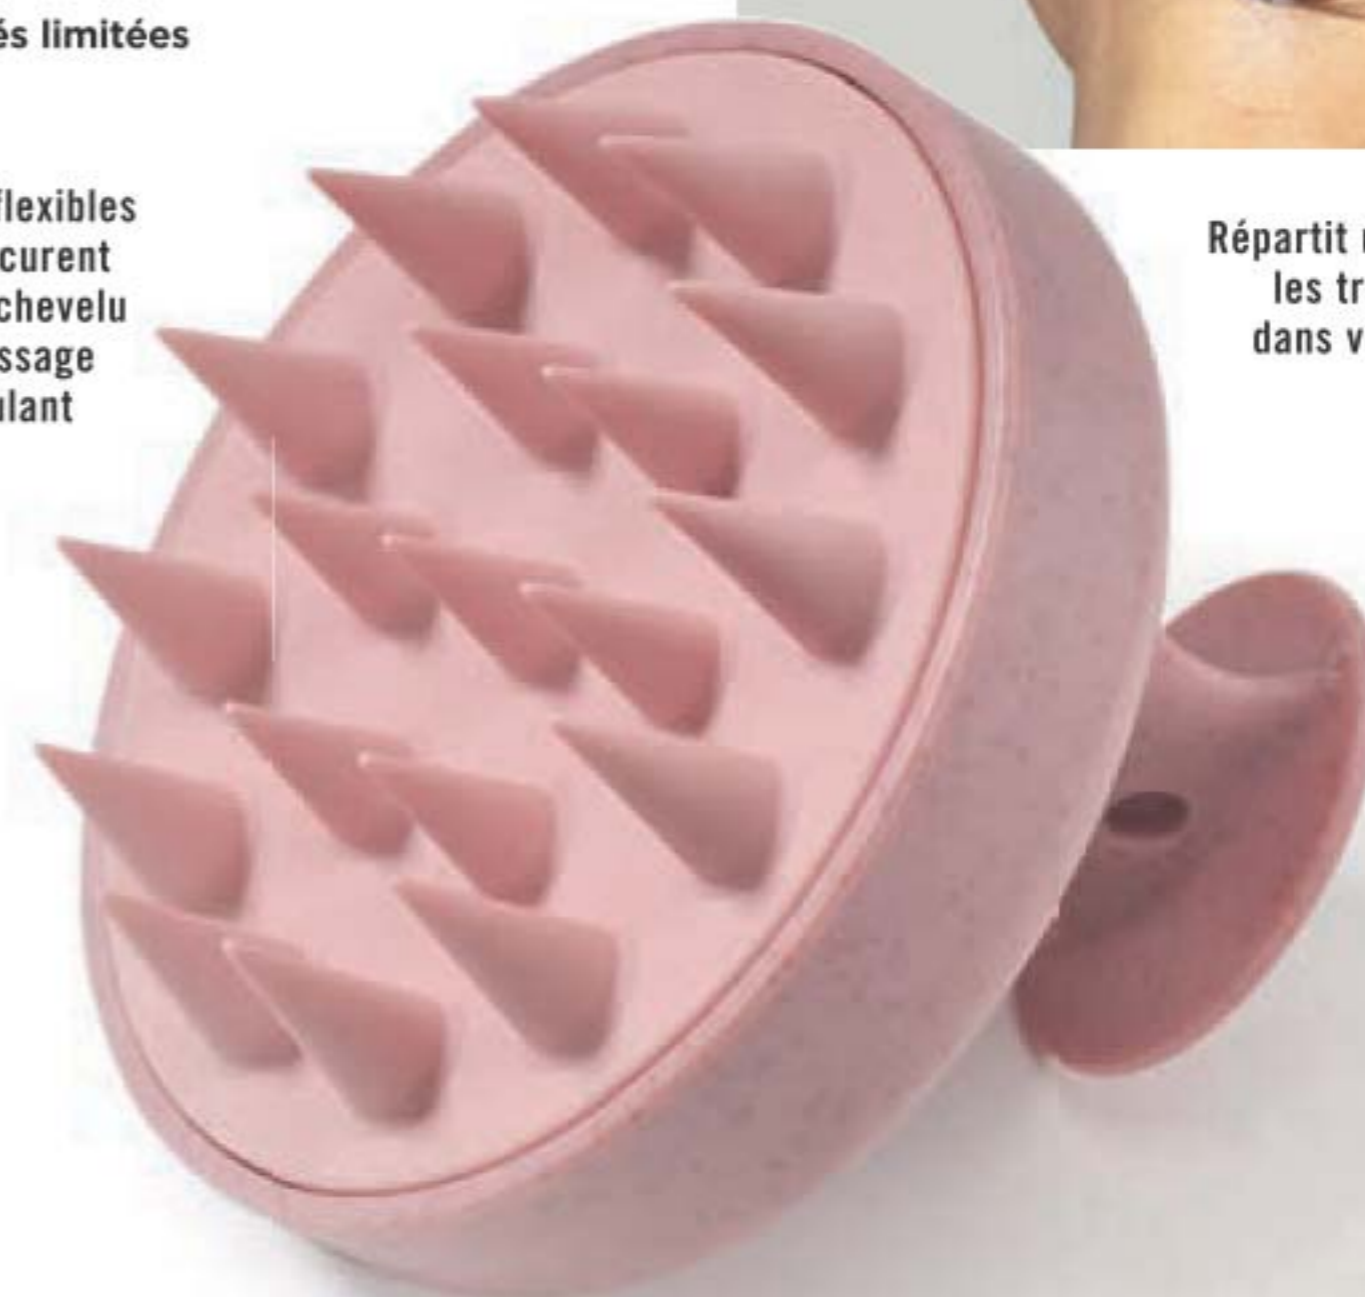

7,99

quantités limitées

Pointes flexibles qui procurent au cuir chevelu un massage stimulant

Répartit uniformément les traitements dans vos cheveux

Poignée ergonomique

COUPES
PRÉCISES
À LA MAISON

CONAIR®

Peignes-guides
numérotés pour
un résultat de pro et
lames autoaffûtantes
en inox