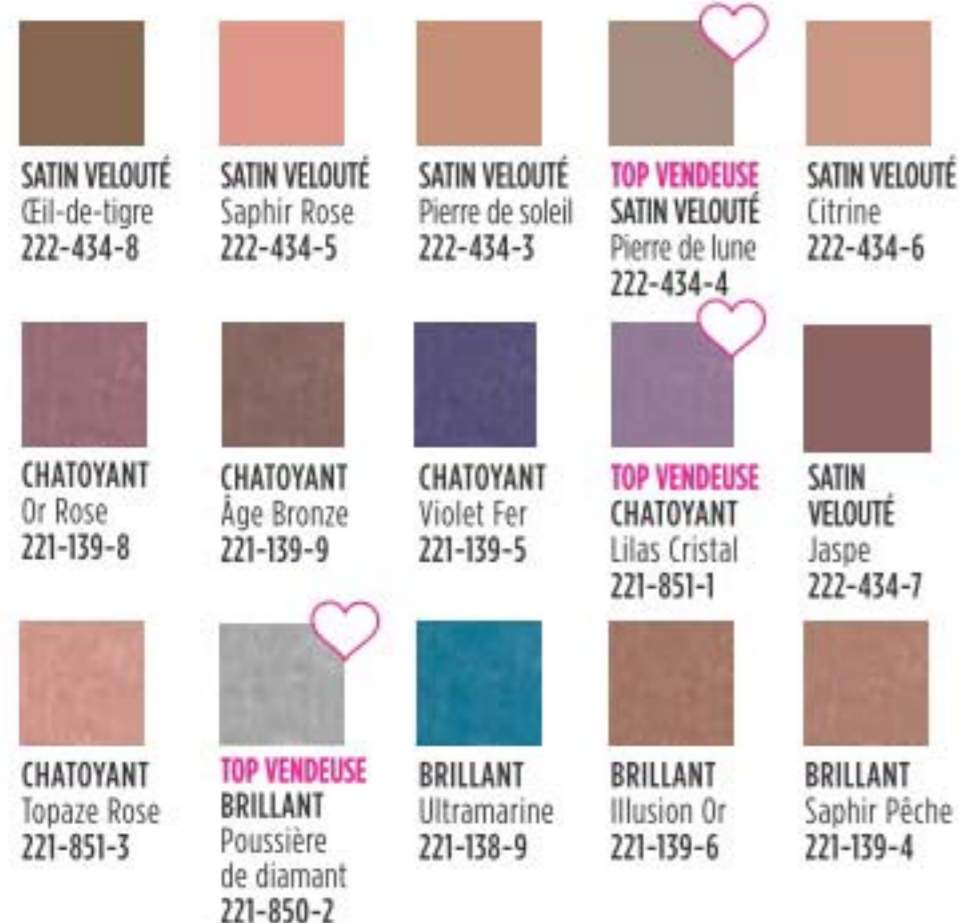

YEUX GLIMMER

Pluie Torrentielle

Couleur crémeuse et somptueuse qui dure toute la journée.

Ligneur en gel longue durée Glimmer fmg

Formule riche en pigments qui laisse un fini mat intense. Peut aussi servir de base à ombre pour en amplifier l'effet. Couvrance totale et opaque. La couleur reste franche sans bavures ni flocons. 6 g

cour. 18,00
14,99

Libellule

Teintes chatoyantes, du matin jusqu'au soir.

Ombre en gel longue durée Glimmer fmg

Formule crémeuse et durable avec perles fines qui réfléchissent la lumière. Couvrance modulable et impeccable sans lourdeur ni effet empâté. La couleur reste franche sans stries ni bavures. 6 g

cour. 18,00
14,99

Couleur brillante, chatoyante et durable.

Ombre liquide Glimmershadow fmg

Formule à la tenue durable, sans stries, bavures, ni gâchis. Modulable d'un voile de couleur diaphane et lustré à un effet brillant percutant. Aquarésistante. Sans parabènes, phtalates, ni sulfates. 2 ml