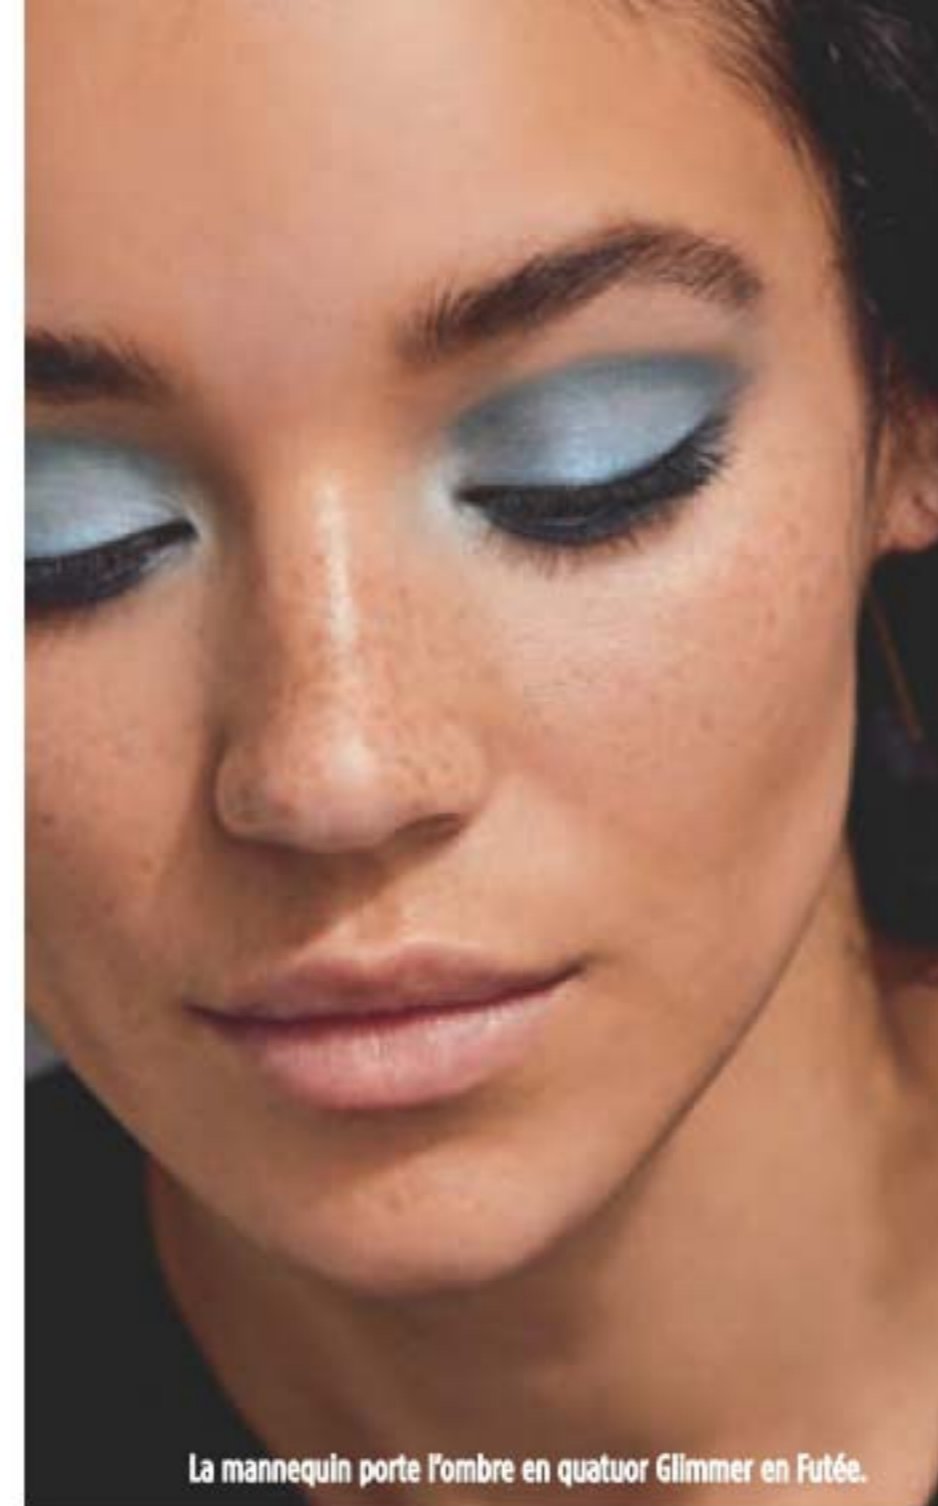

La mannequin porte l'ombre en quatuor Glimmer en Futée.

Étui avec miroir pour les retouches tout-aller

Des teintes agencées pour rehausser les yeux et procurer des looks plus expressifs que jamais.

Ombre en quatuor Glimmer fmg

Teintes parfaitement pigmentées aux finis mat, satiné et chatoyant. La formule poudre crémeuse et soyeuse procure une couleur riche qui dure toute la journée, sans gâchis. Couvrance modulable, moyenne à totale. 6 g au total.

cour. 20,00
16,99