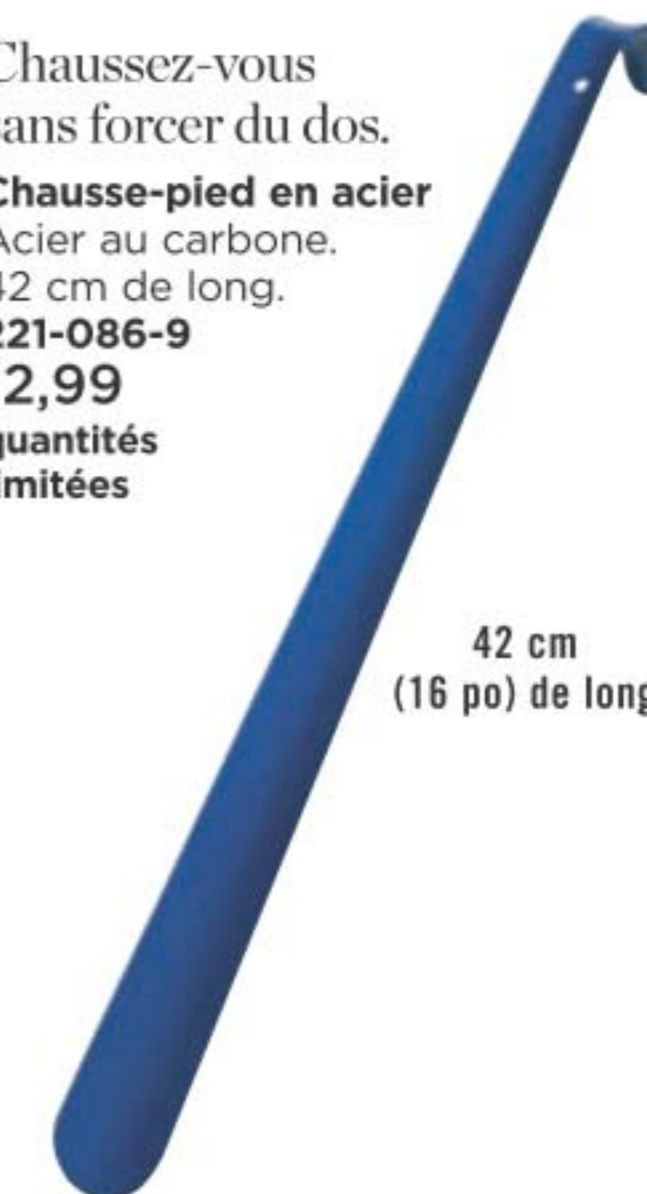

Acier au carbone. 42 cm de long.

221-086-9

12,99

quantités limitées

42 cm (16 po) de long

FOOT WORKS des formules qui travaillent aussi fort que vos pieds

Crème renouveau de nuit

Revitalise pendant le sommeil avec de l'huile de jojoba. 100 ml **116-647-7** cour. 13,00 **8,99**