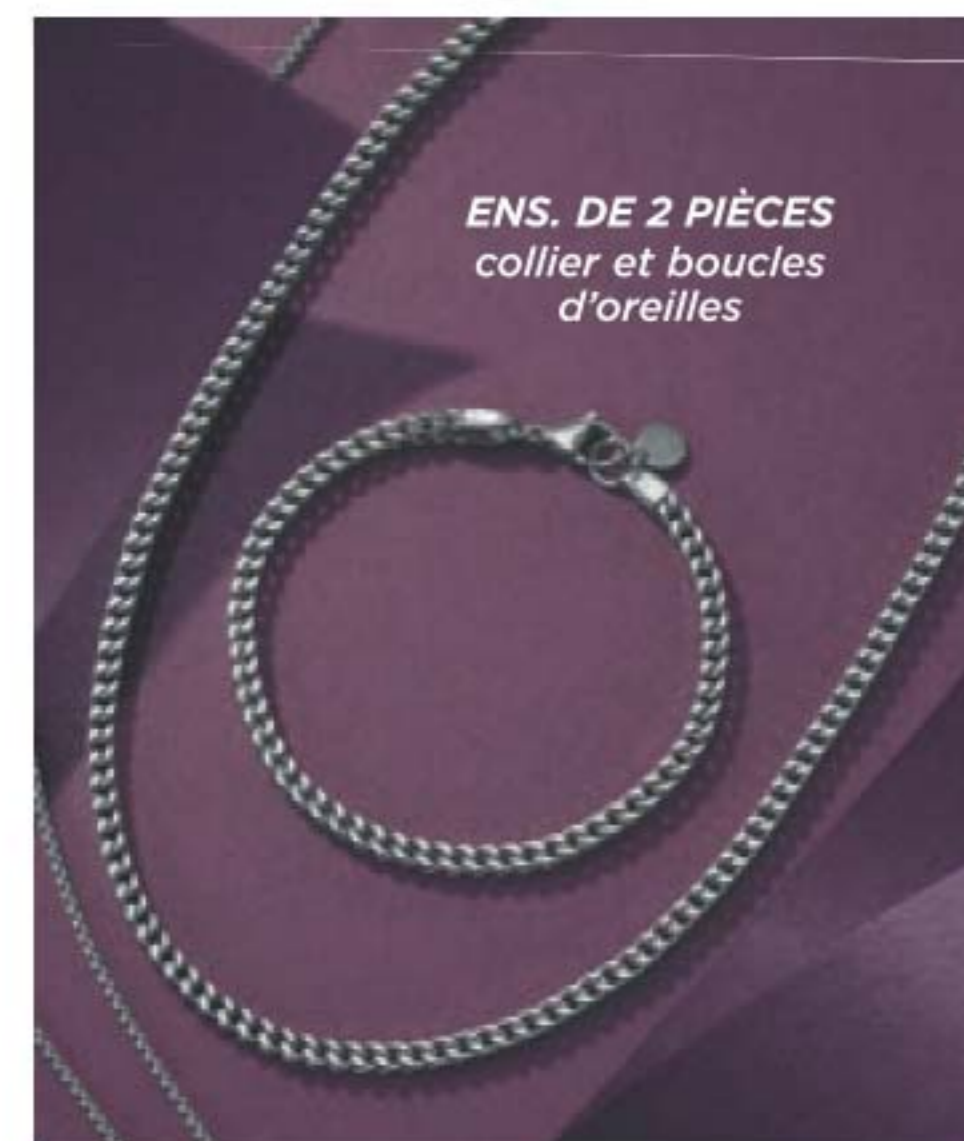

NOUVEAU

**Collier-pendentif en inox
Croix en bois pour homme**

Chaîne en inox véritable, 61 cm de long. Croix en bois, 3 cm de long. **225-651-1**
54,99

NOUVEAU

Bracelet extensible en bois pour homme

Billes en bois avec accents en inox. Unitaille. **225-651-2**
24,99

NOUVEAU

Ensemble collier et bracelet gourmette en inox pour homme

ZC en accents. Collier, 53 cm de long. Bracelet, 23 cm de long. **225-508-6**
48,99 l'ens.

ACIER INOXYDABLE

matières nobles

Des combinaisons de matières qui expriment votre foi et votre style avec élégance.