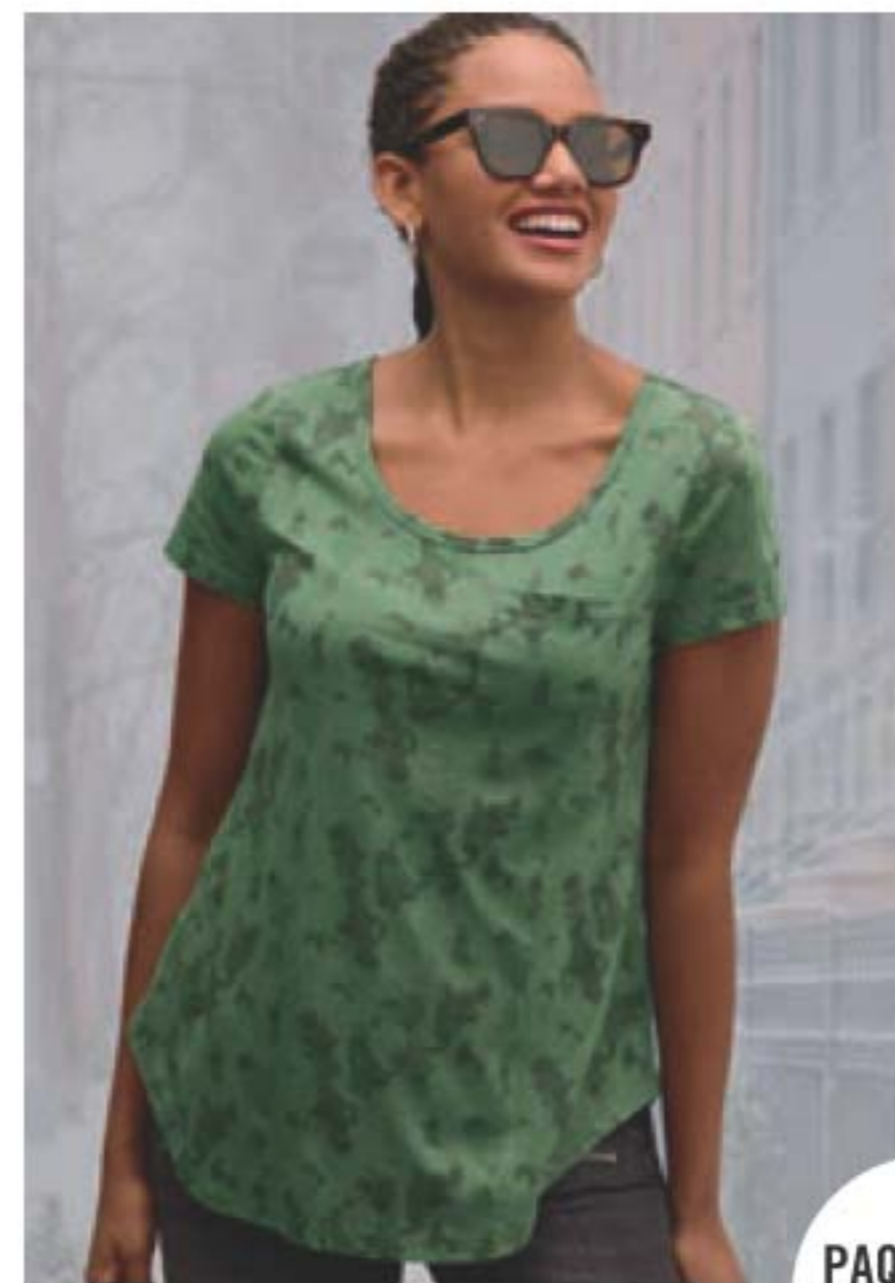

NOUVEAU

❖ **Paquet de quatre t-shirts à encolure ras-du-cou avec poche**
Un à motif vert, un bleu, un rose et un gris. Manches courtes et poche poitrine. Coton, polyester. Longueur au centre du dos: 66 cm (M); 71 cm (1T). Laver à la machine, sécher à plat.

TP (0-2) **225-607-4**

P (4-6) **225-607-5**

M (8-10) **225-607-6**

G (12-14) **225-607-7**

TG (16) **225-607-8**

66,99 le paquet de 4

1T (18W-20W) **225-608-0**

2T (22W-24W) **225-608-1**

3T (26W-28W) **225-608-2**

71,99 le paquet de 4

PAQUET DE 4 T-SHIRTS