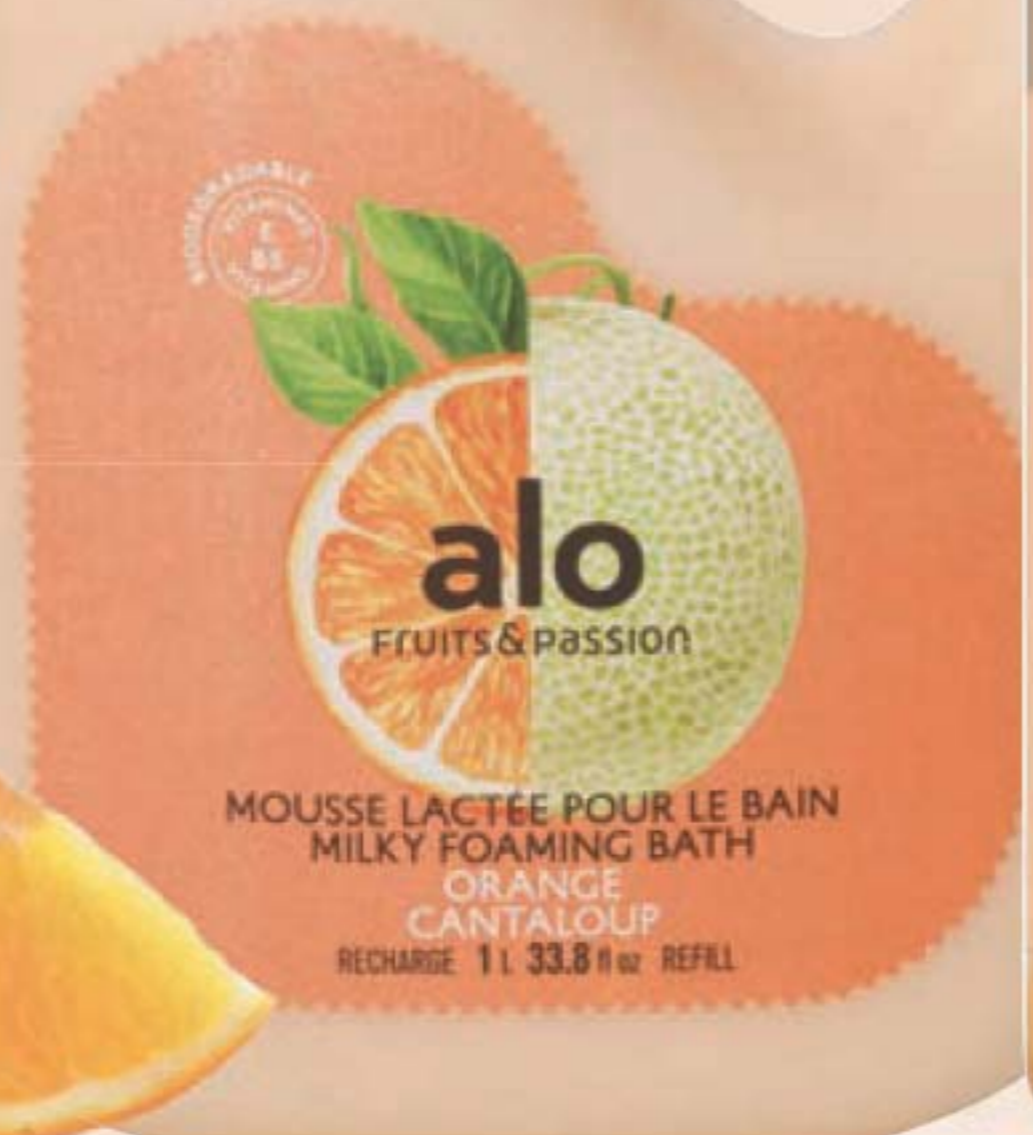

GEL DOUCHE GRAND FORMAT 950 ml