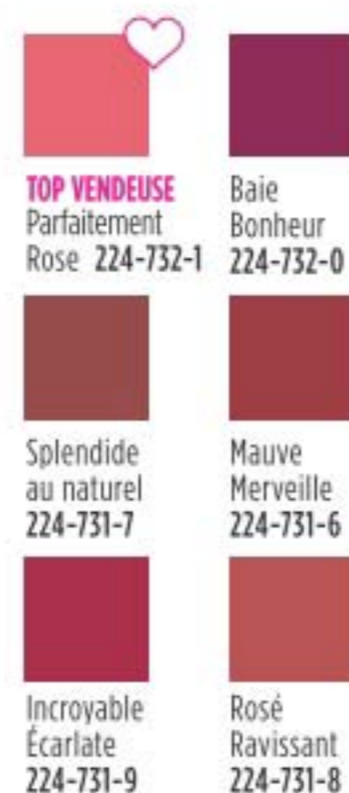

## COLORE-LÈVRES

### Crème-essence pour les lèvres *fmg Cashmere*

Avec du biorétinol à base de plantes aux propriétés antiâges efficaces, sans irritation. Hydrate et protège les lèvres. Fini très lustré. 3 g cour. 32,00  
**26,00**

### Rouge à lèvres laqué *fmg Cashmere*

La laque scelle la couleur en place et confère un fini lustré qui dure confortablement des heures. Antitransfert, ne tache pas et ne file pas. Sans parabènes. 5,6 g au total. cour. 32,00  
**26,00**