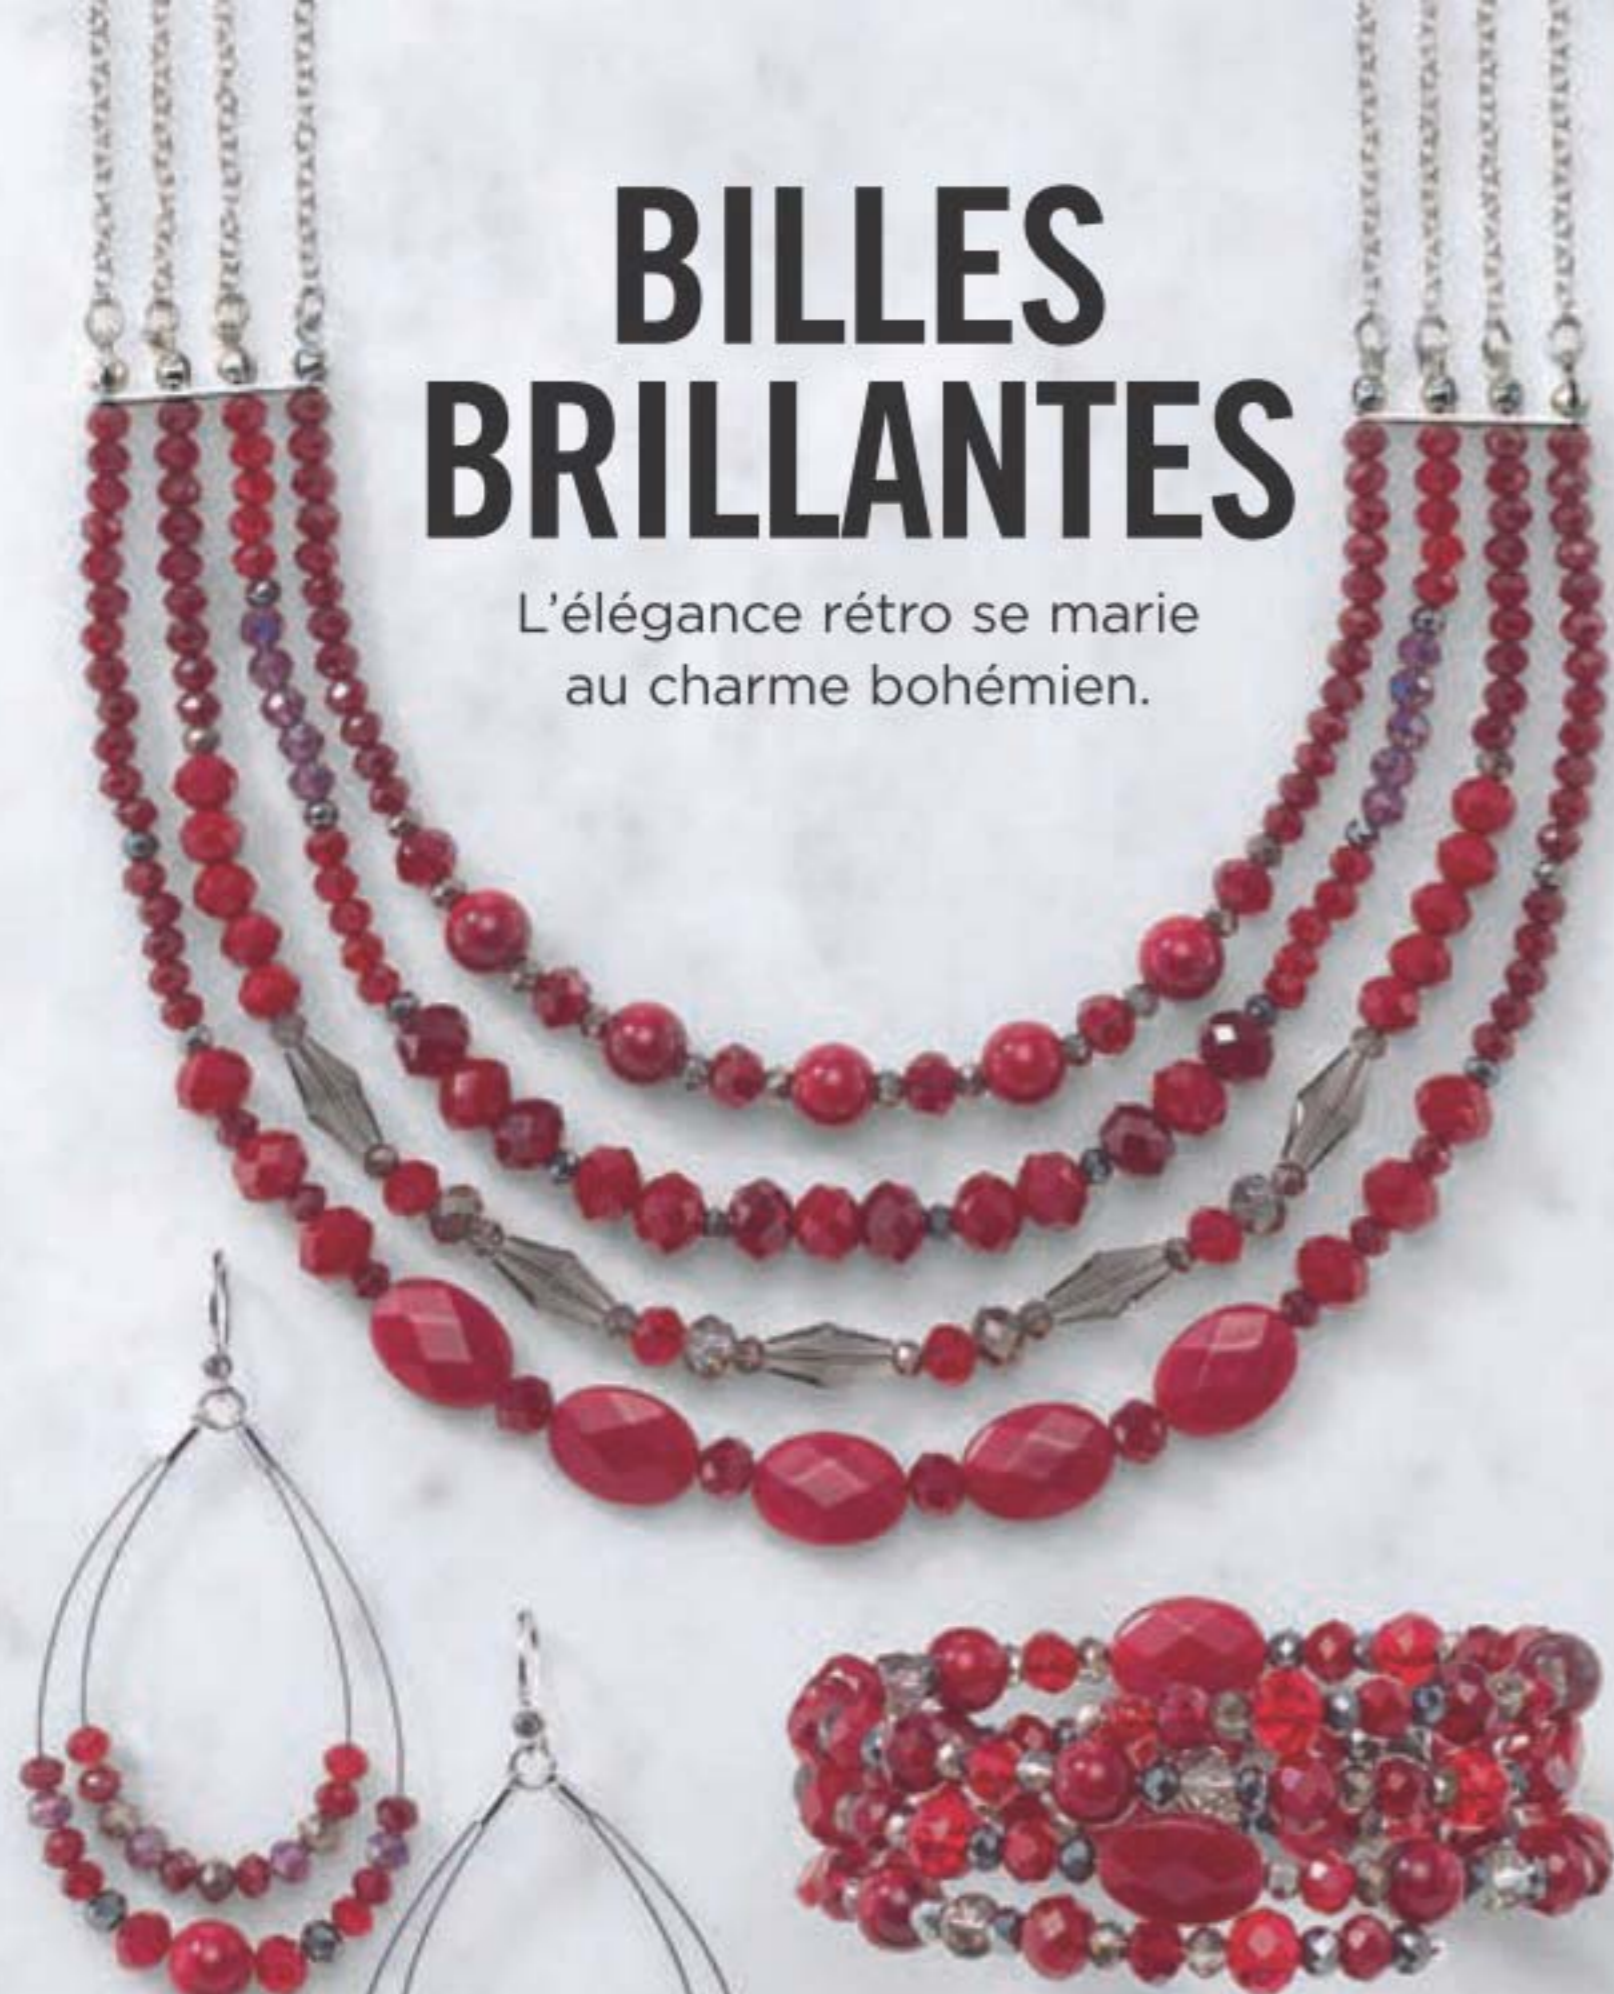

BILLES BRILLANTES

L'élégance rétro se marie au charme bohémien.

NOUVEAU

Collection multirang à billes

Billes en verre rouge et en acrylique sur ton argent.

Collier

Quatre rangs. 42 cm de long avec rallonge de 9 cm. **226-232-3**
cour. 37,99
29,99

Pendants d'oreilles

ZC en accents. Deux rangs de billes. 6 cm de long. À tige. **226-232-5**
cour. 24,99
19,99