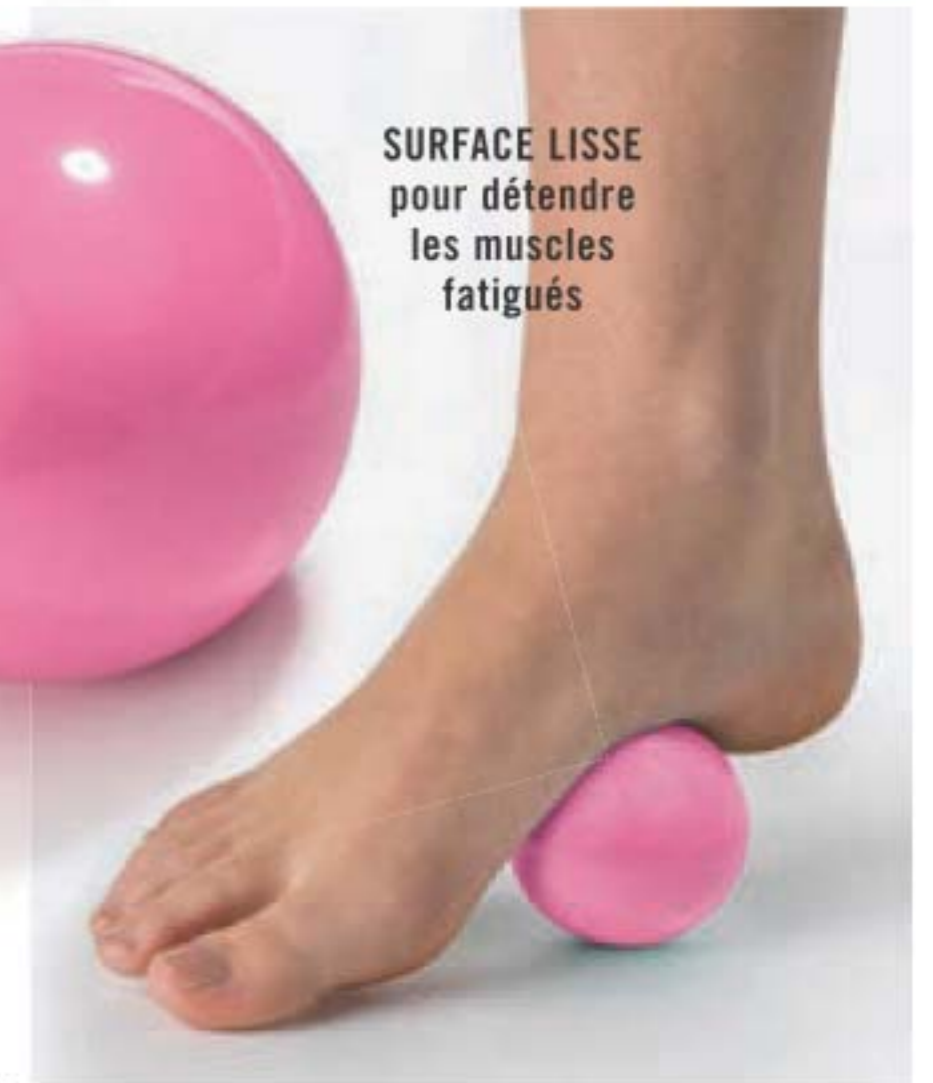

**OFFRE D'UNE DURÉE LIMITÉE**  
**14,99** l'ens.  
quantités limitées

**SURFACE LISSE**  
pour détendre les muscles fatigués

VÉILMENT NATURAL SPA