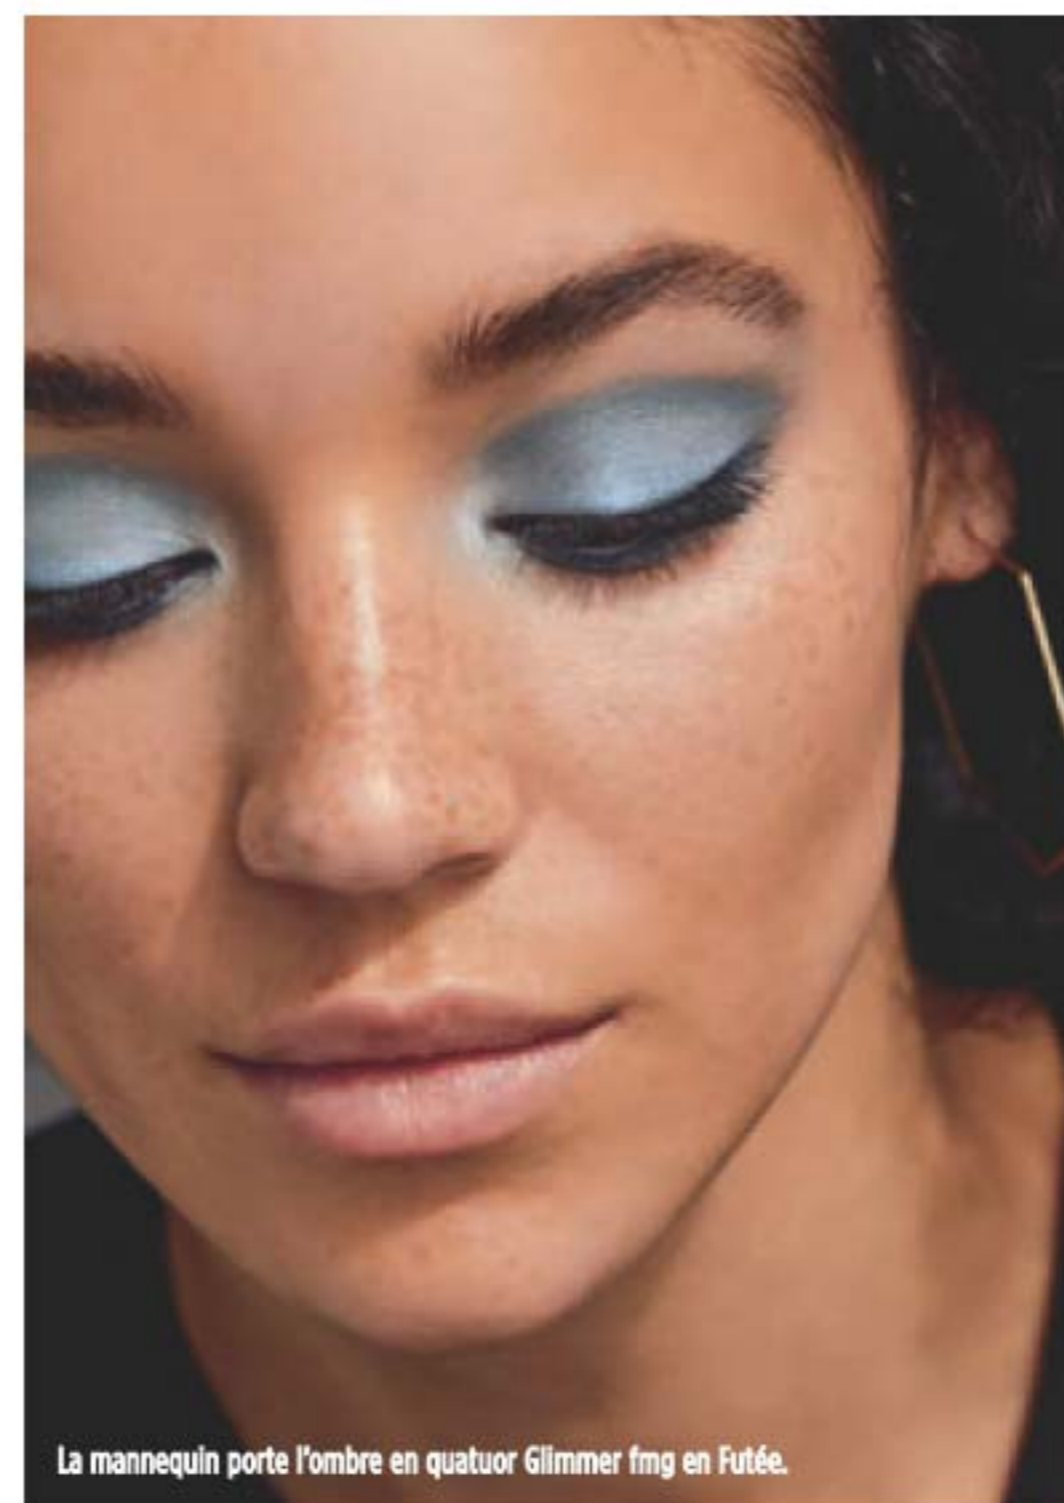

BASE À OMBRE

Base pour les yeux Expert Couleur VDL
Rehausse l'ombre, conférant un fini plus intense et radieux. Infusée de poudre de perle noire de Tahiti et de protéine de soie bonnes pour la peau. 6,5 g

A. Original Idéale pour le maquillage de tous les jours. **222-935-0**

B. Sérénité Super pour les ombres mates ou pour illuminer les yeux ternes. **222-935-1**

cour. 35,00
28,00

Des couleurs vives et brillantes qui durent toute la journée.

Ombre liquide Glimmershadow fmg
Formule modulable et durable, sans gâchis, sans stries ni bavures. Procure un voile de couleur diaphane et lustré à un effet brillant percutant. Aquarésistante. Sans parabènes, phtalates, ni sulfates. 2 ml
cour. 17,00
11,49

Offerte en 3 finis nacrés ultrafins: satin velouté, brillant et chatoyant.

Des teintes harmonieusement agencées pour rehausser les yeux et procurer des looks plus expressifs que jamais.

Ombre en quatuor Glimmer fmg
Teintes parfaitement pigmentées aux finis mat, satiné et chatoyant. La formule poudre crémeuse et soyeuse épouse les paupières en leur conférant une couleur riche qui dure toute la journée, sans gâchis. Couvrance modulable, moyenne à totale. 6 g au total.
cour. 20,00
16,99