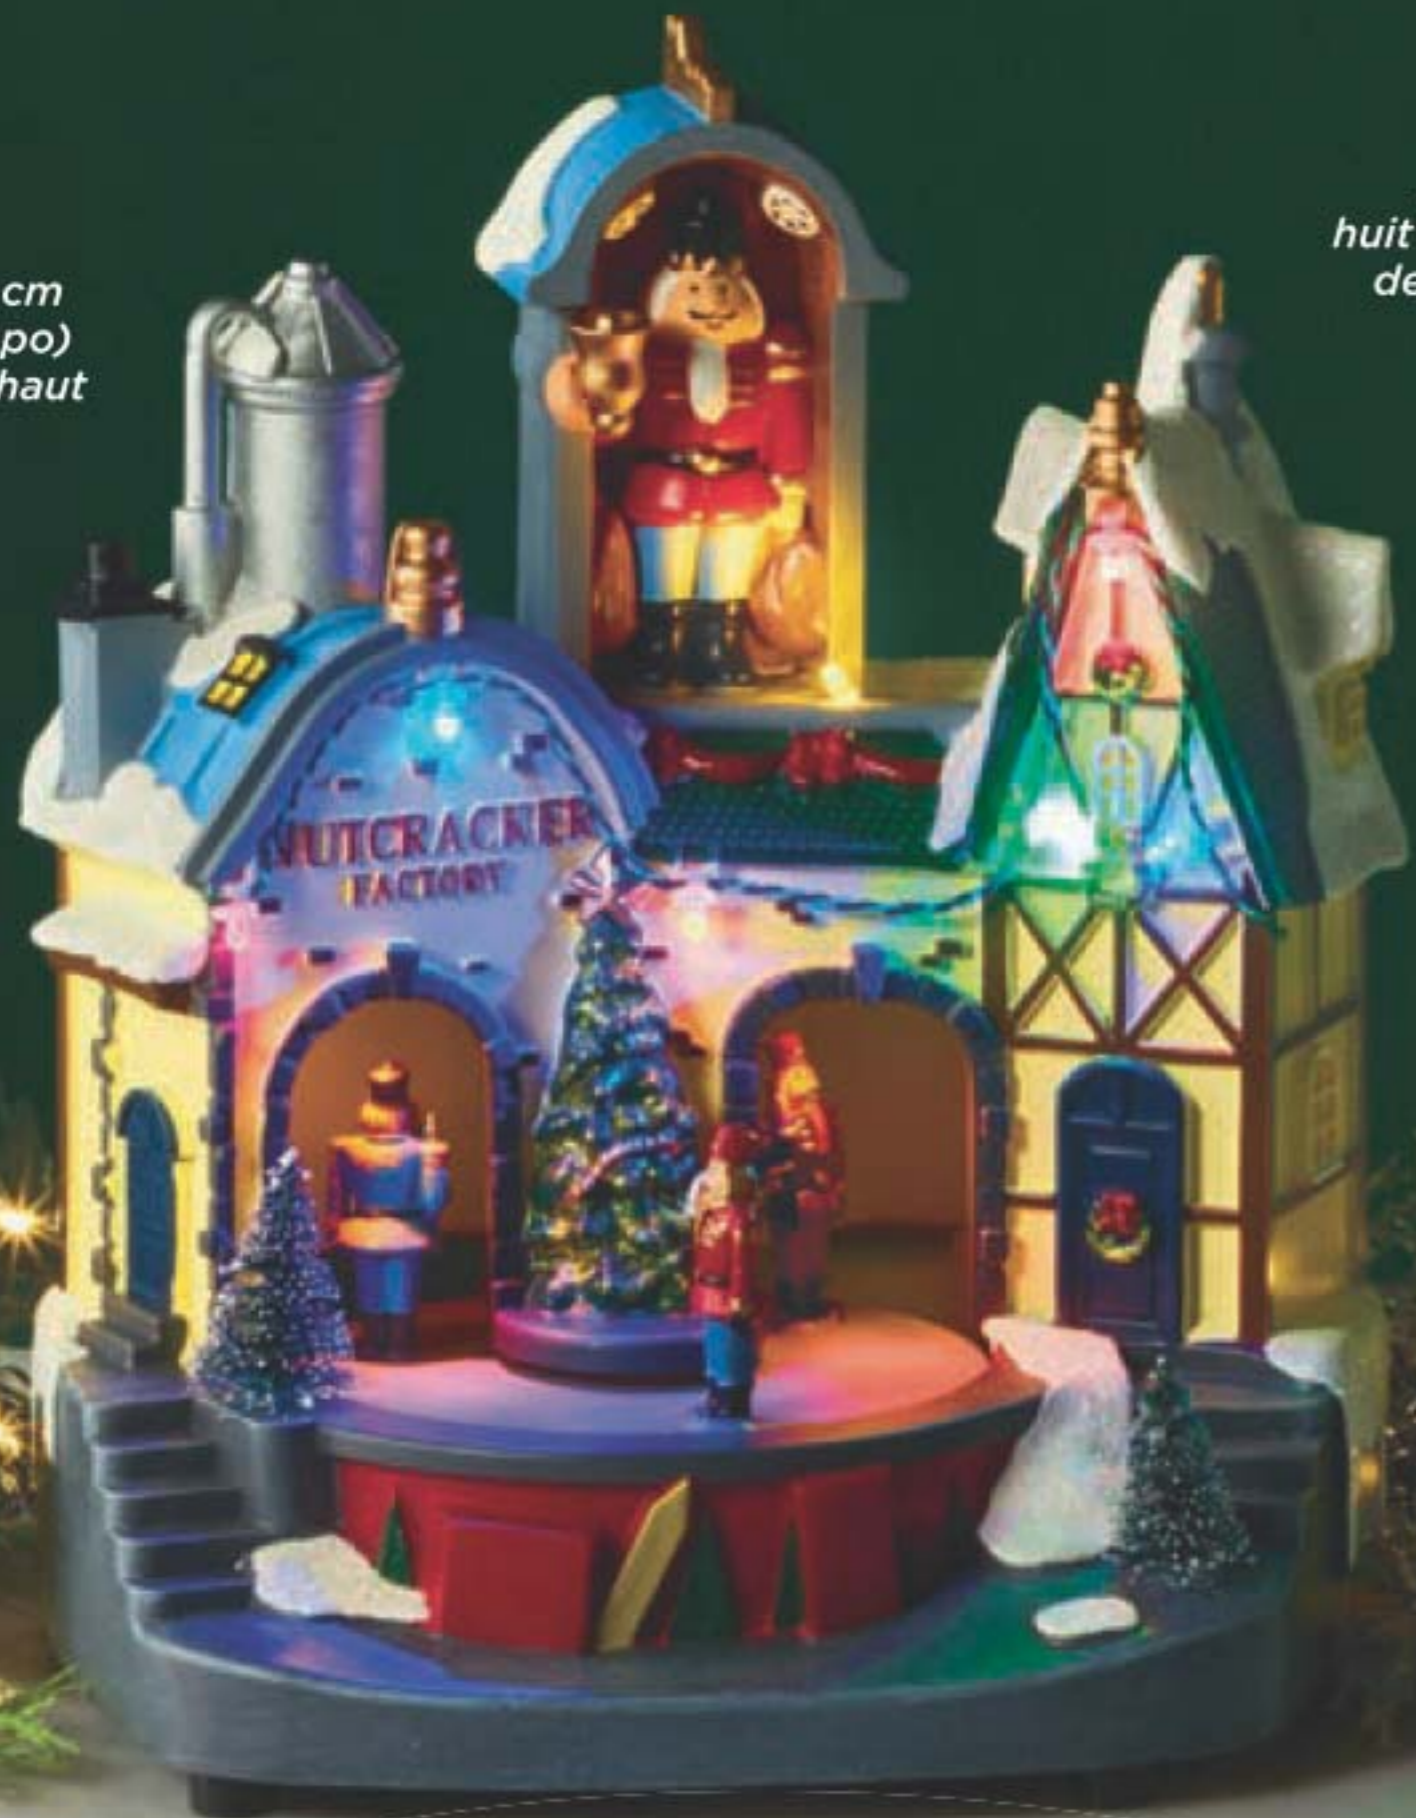

69,99

❖ Décoration lumineuse Cirque de Noël

Le cirque est en ville! Le lion tourne. Requiert 3 piles AA (non comprises). 17 cm de long x 10 cm de large x 18 cm de haut. Polyrésine. Inscription en anglais. **225-068-0**

NOUVEAU! ÉDITION LIMITÉE

féerie casse-noisette

23 cm
(9 po)
de haut

Joue
huit mélodies
des Fêtes

❖ Décoration lumineuse Fabrique de casse-noisettes

Préparez-vous pour les Fêtes et récoltez les fruits de votre travail. Interrupteur marche/arrêt réglable pour lumières, musique et mouvement. Requiert 3 piles AA (non comprises). Peut être utilisée avec la prise CC 4,5 V 500 mA (adaptateur non compris). 20 cm de long x 15 cm de large x 23 cm de haut. Plastique.