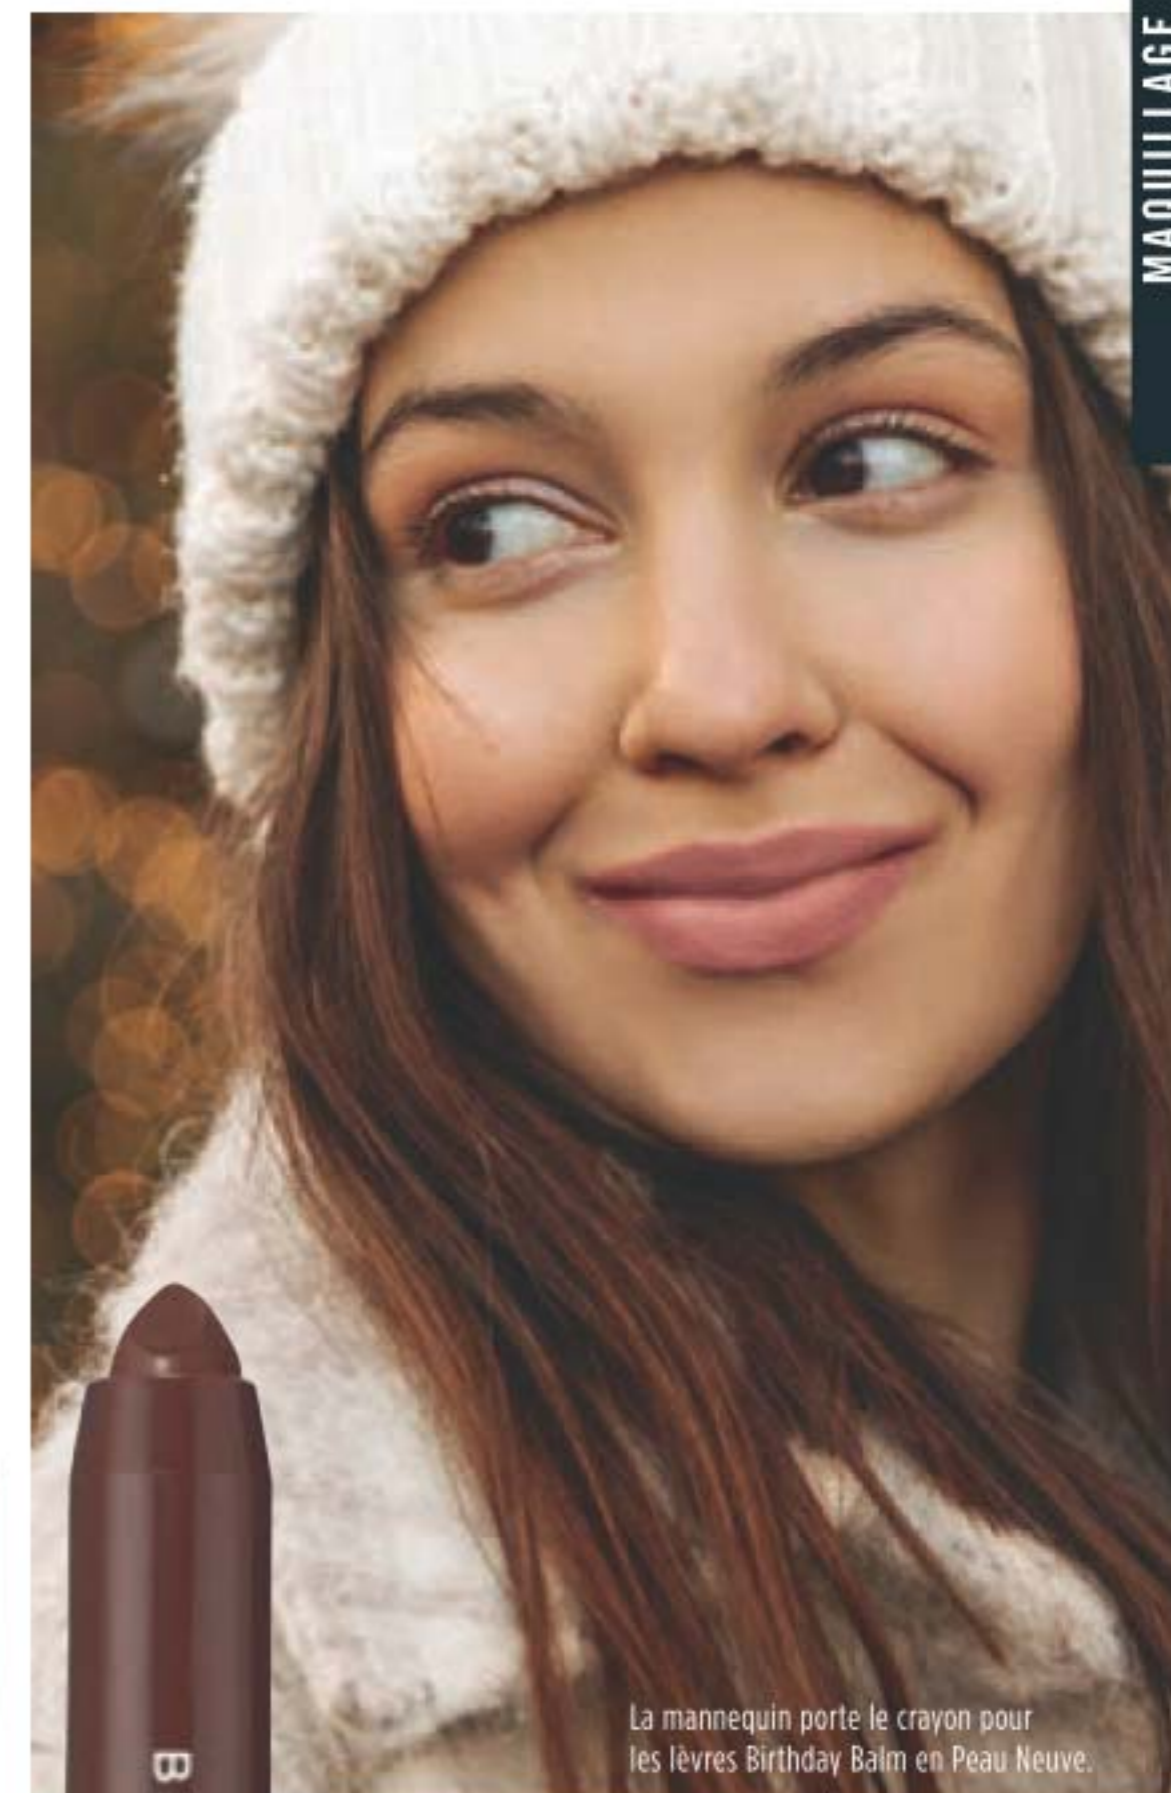

Teinture pour lèvres semipermanente qui dure toute la journée.

Duo ligneur et combleur lèvres 2-in-1 Lip Tatto
Infusé d'huile de tournesol pour aider à hydrater les lèvres. Sans parabènes, gluten, phtalates, ni sulfates. Végétalien. 1,6 ml
cour. 19,00
13,99 ou...

Procure un soupçon de couleur diaphane pour un joli look neutre!

Crayon pour les lèvres Birthday Balm
Formule hydratante enrichie de beurre de karité sans OGM, pour des lèvres douces et souples. Sans huile minérale, parabènes, phtalates, ni gluten. 2,7 g
cour. 17,00
13,99 ou...

La mannequin porte le crayon pour les lèvres Birthday Balm en Peau Neuve.