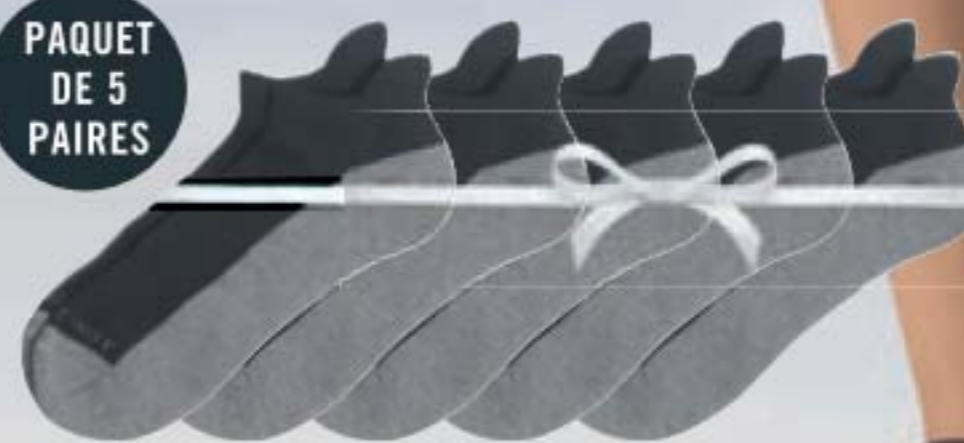

accessoires de course sûrs et chauds

POUR LUI

Gants et bandeau avec motif réfléchissant vous rendant plus visible

POUR ELLE

Bouts des doigts pour écran tactile

Tissu élastique doux et confortable

NOUVEAU

❖ **Gants de course doublés Hot Paws^{MD} pour homme**
Noirs. Doublure douce et paume antidérapante. Polyester, spandex. Laver et sécher à la machine. P/M **225-515-1**
G/TG **225-515-2**
34,99 ch. paire
quantités limitées

NOUVEAU

❖ **Tuque de course Hot Paws^{MD} pour homme**
Doux tricot noir confortable. Unitaille. Polyester, spandex. Laver et sécher à la machine. **225-515-3**
22,99
quantités limitées

NOUVEAU

❖ **Gants Hot Paws^{MD} pour femme**
Noirs. Doublure ultradouce et paume antidérapante. Polyester, spandex. Laver et sécher à la machine. P/M **225-514-9**
G/TG **225-515-0**
34,99 ch. paire
quantités limitées

NOUVEAU

❖ **Bandeau de course Hot Paws^{MD} pour femme**
Noir. Unitaille. Polyester, spandex. Laver et sécher à la machine. **225-514-1**
16,99
quantités limitées

HOT PAWS

LA MARQUE N° 1 D'ACCESSOIRES
D'HIVER AU CANADA!

PAQUET
DE 2
PAIRES

Tricot respirant aux propriétés antimicrobiennes qui chasse l'humidité

POUR ELLE

❖ **Paquet de deux paires de socquettes de compression sport**
Pour pointures 6-10. Nylon, polyester, caoutchouc, spandex. Laver et sécher à la machine. **225-262-3**
11,99
le paquet de 2 paires
quantités limitées

Compression de
8 à 10 mm Hg

chaussettes pour elle et lui

PAQUET
DE 5
PAIRES

POUR LUI

❖ **Paquet de cinq paires de chaussettes pour homme**
En noir et gris. Coussinées à la cheville. Pour pointures 6-12. Polyester, nylon, caoutchouc, spandex. Laver et sécher à la machine. **225-093-6**
16,99 le paquet de 5 paires
quantités limitées