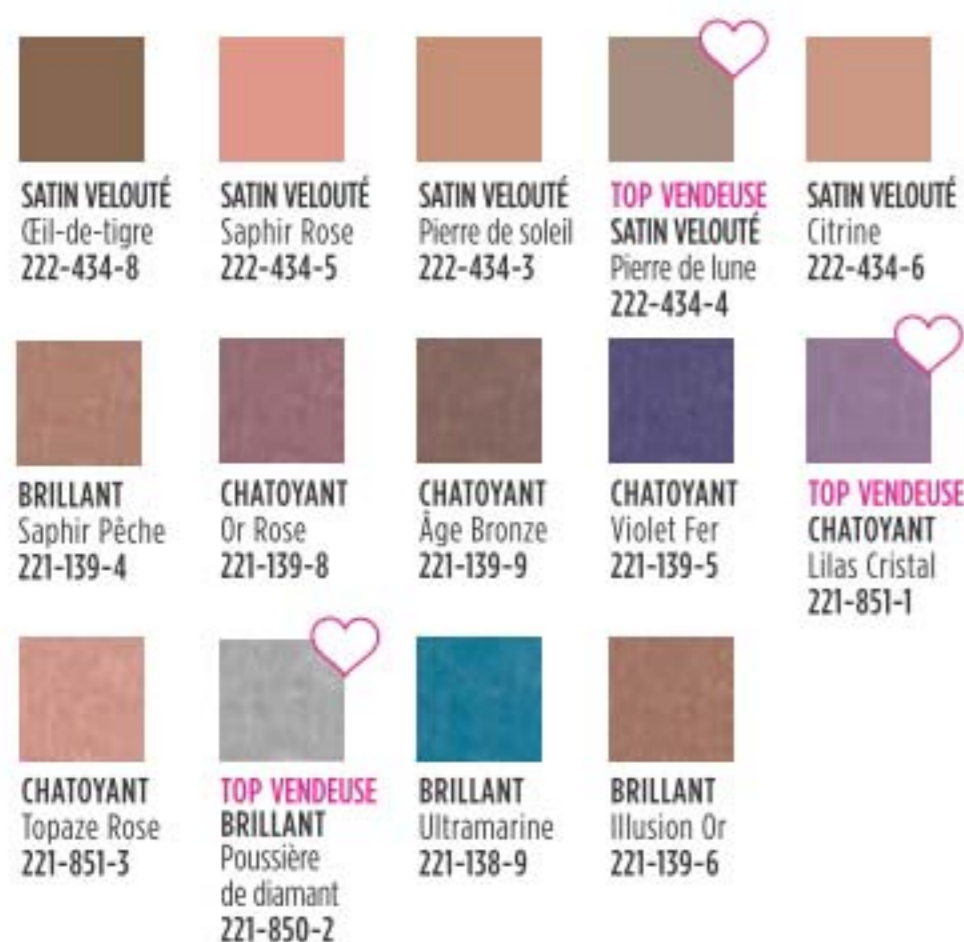

Des couleurs vives et brillantes qui durent toute la journée.

Ombre liquide Glimmershadow fmg
Formule modulable et durable, sans gâchis, sans stries ni bavures. Procure un voile de couleur diaphane et lustré à un effet brillant percutant. Aquarésistante. Sans parabènes, phtalates, ni sulfates. 2 ml
cour. 17,00
11,49

Offerte en 3 finis nacrés ultrafins: satin velouté, brillant et chatoyant.