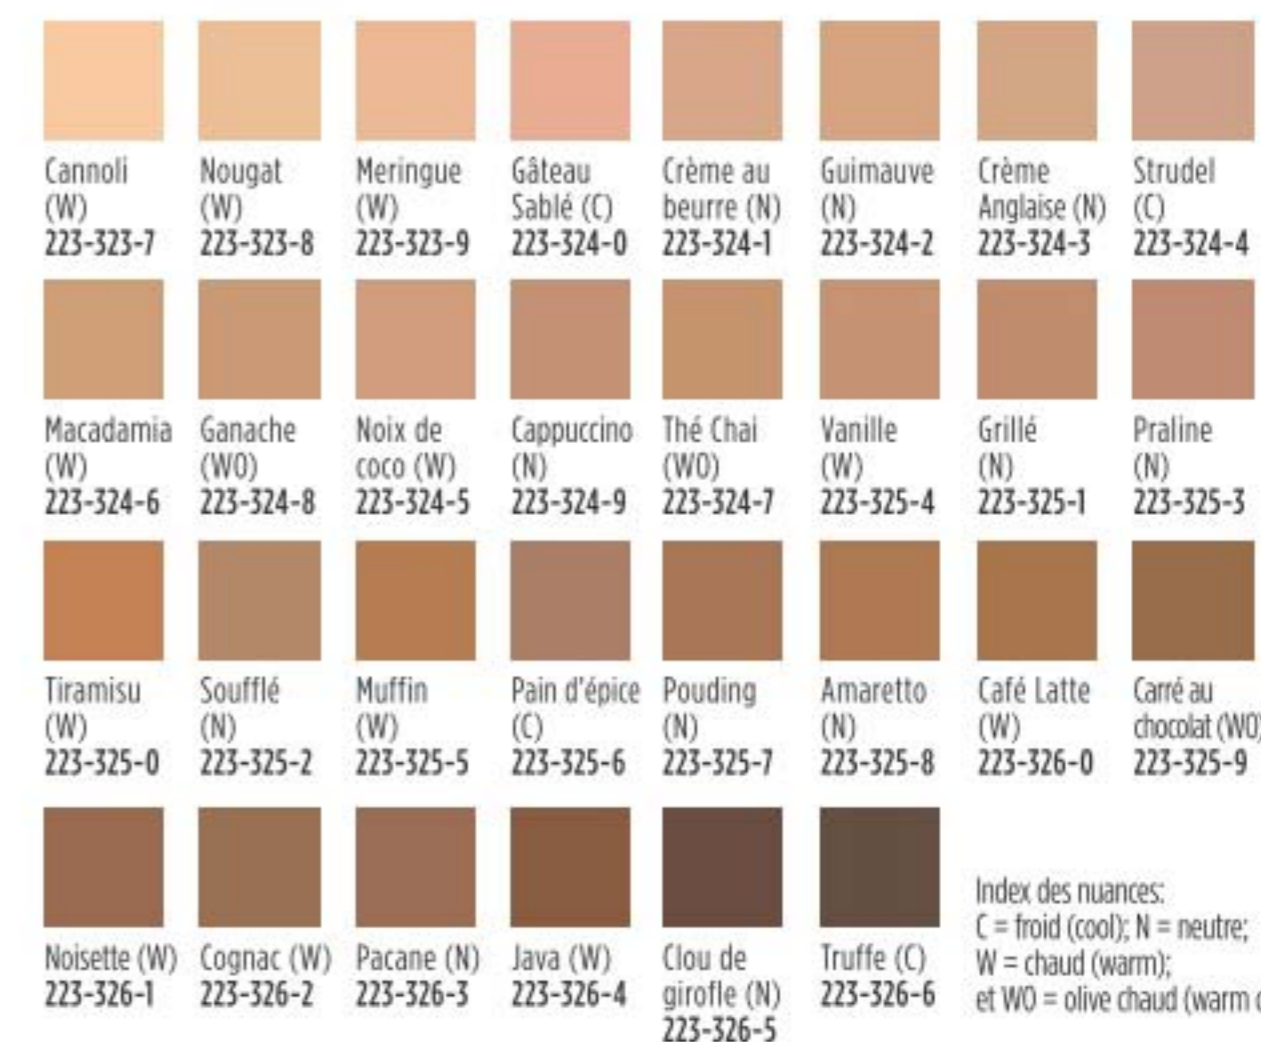

Lauréat du Good Housekeeping Magazine 2021 Beauty Award.

Fond de teint 24 heures

Fini mat à la couvrance totale et flexible. Les pores et les ridules semblent atténués et le teint paraît plus lisse. Avec extraits végétaux antioxydants. Convient à tout type de peau. Végétalien. 30 ml

cour. 45,00
35,00

Les étiquettes des emballages peuvent varier.