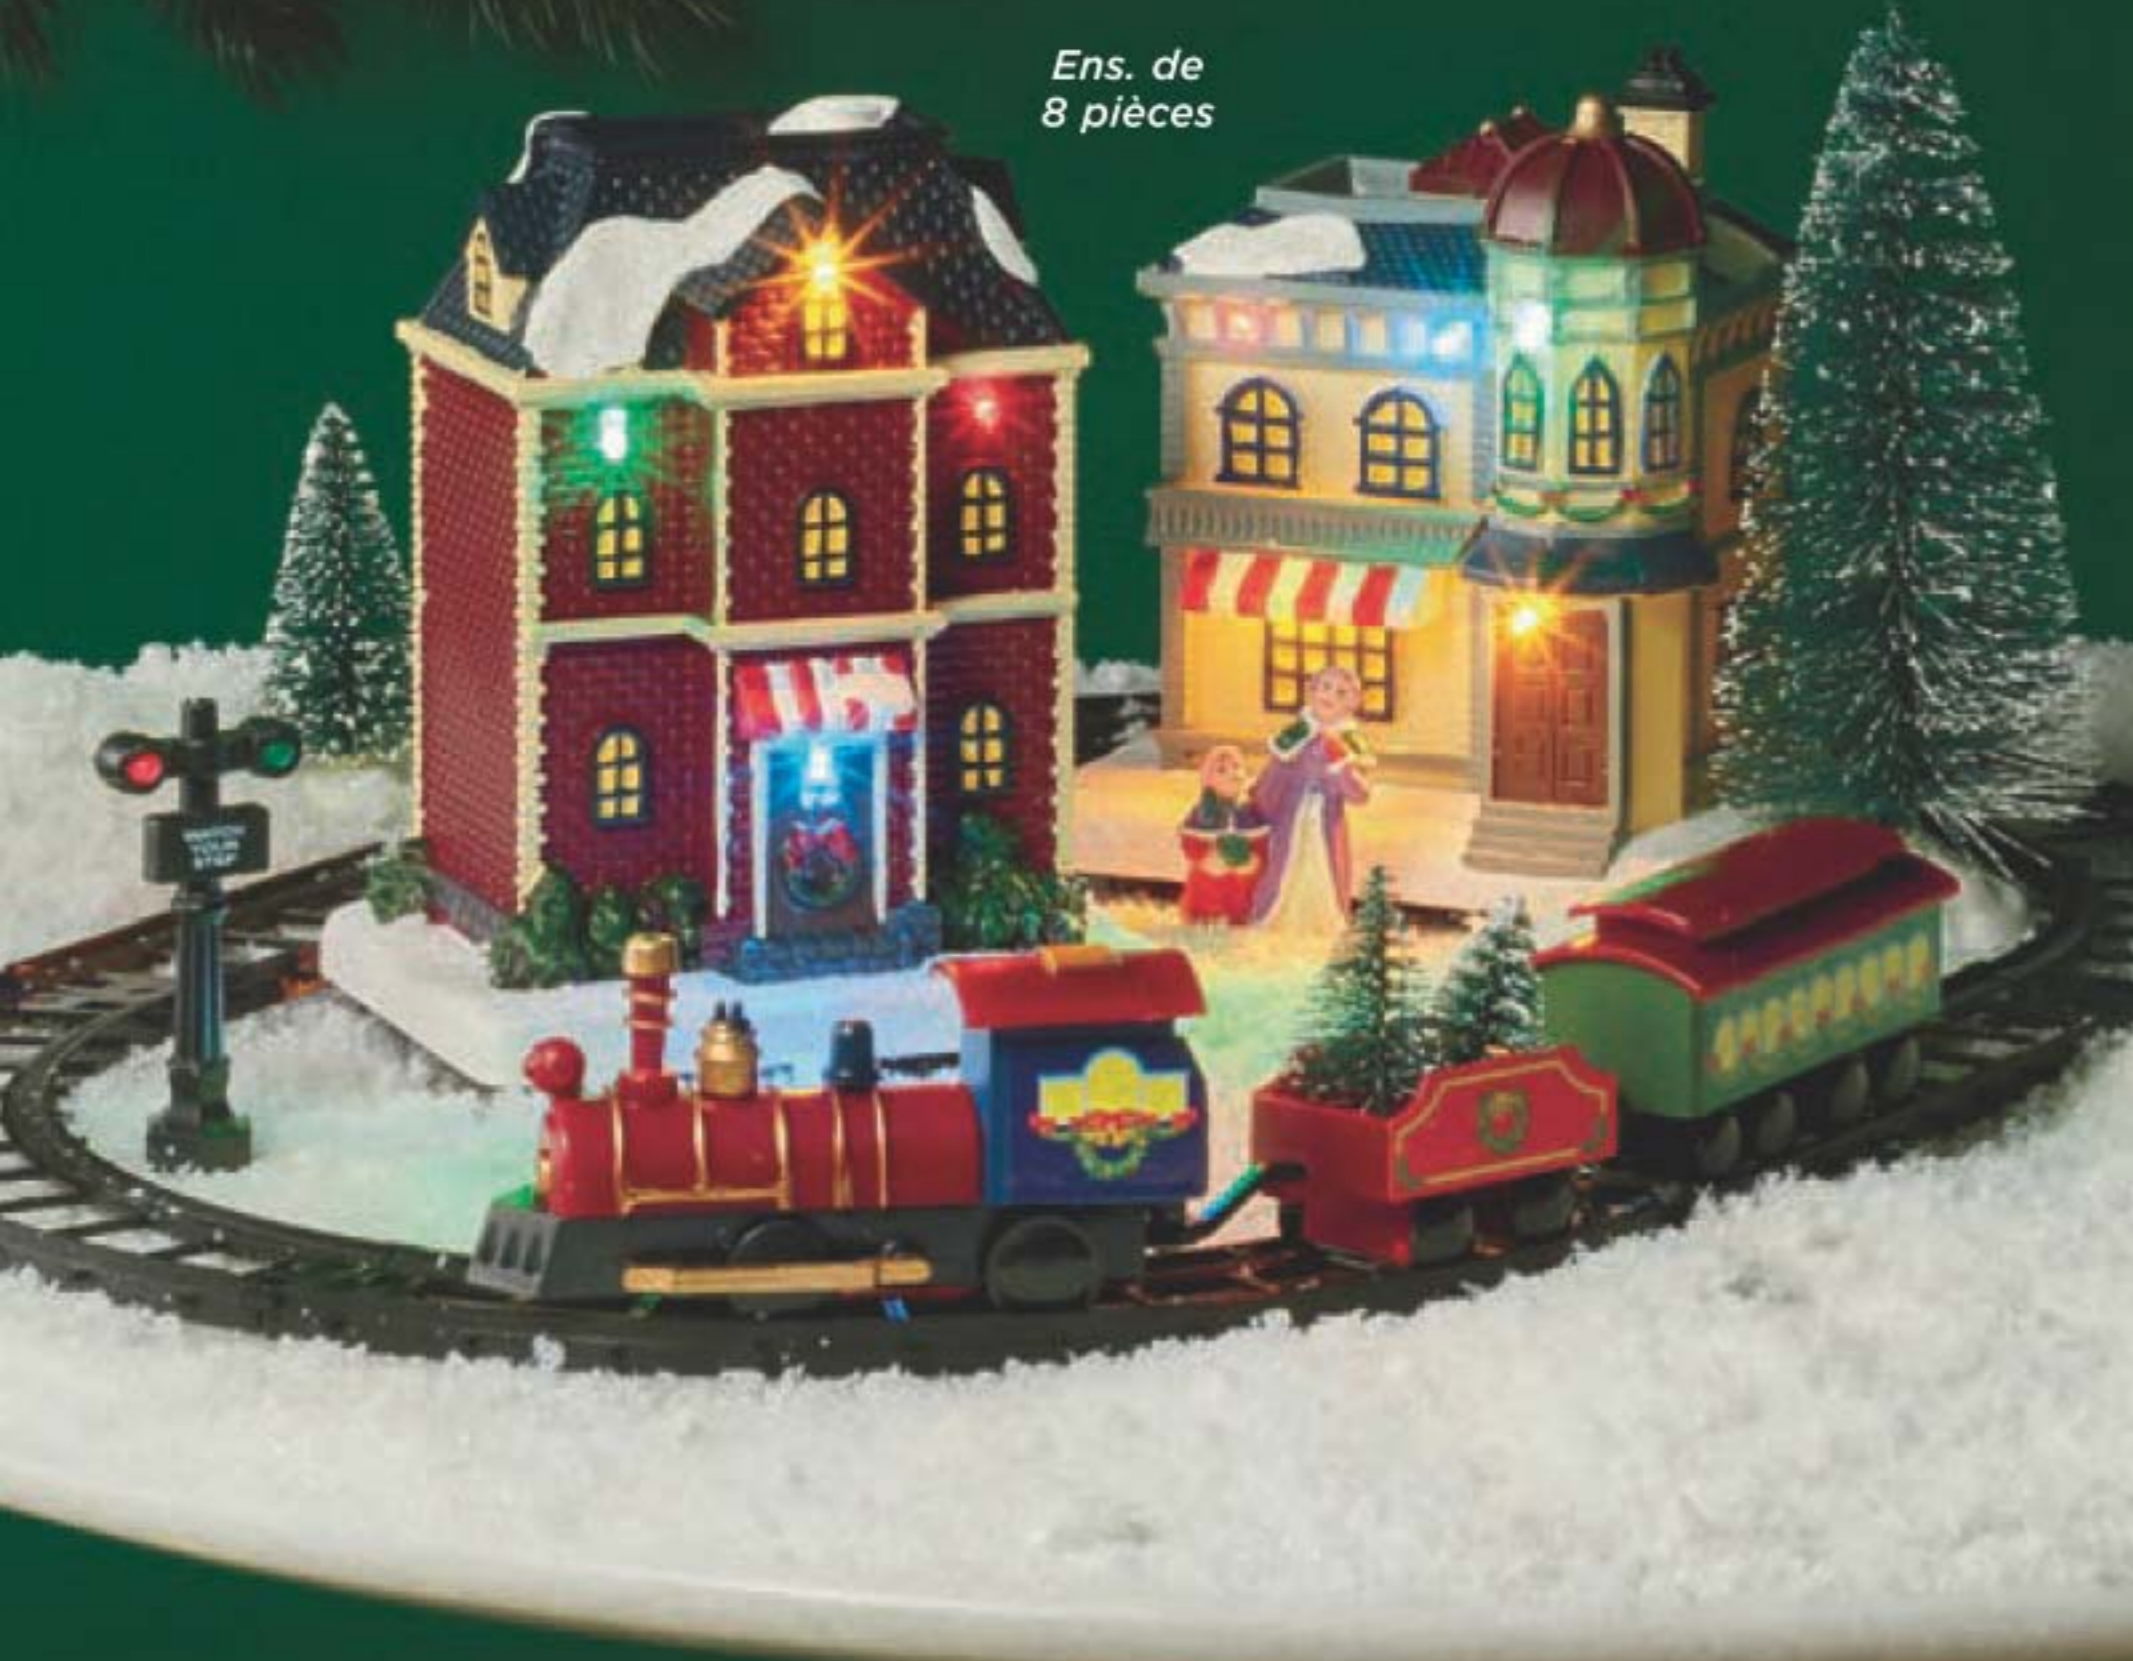

NOUVEAU! ÉDITION LIMITÉE

prochain arrêt, Noël!

Ens. de
8 pièces

❖ Ensemble Train et village de Noël

Les maisons s'illuminent et le train circule sur les rails. Interrupteur marche/arrêt. Requiert 5 piles AAA (non comprises). Plastique.

225-067-9
69,99

N'oubliez pas les piles! Les formats AA et AAA peuvent être achetés. Communiquez avec votre représentante ou visitez le site www.avon.ca. À des fins décoratives seulement. Garder hors de la portée des enfants.

28 | C26

L'ensemble de 8 pièces comprend:

- Train avec wagons, 23 cm de long x 3 cm de large
- Rails, 41 cm de long x 25 cm de large
- Deux maisons, 10 cm de long x 9 cm de profond x 12 cm de haut; et 10 cm de long x 8 cm de profond x 11 cm de haut
- Grand sapin, petit sapin
- Panneau de signalisation
- Figurine festive