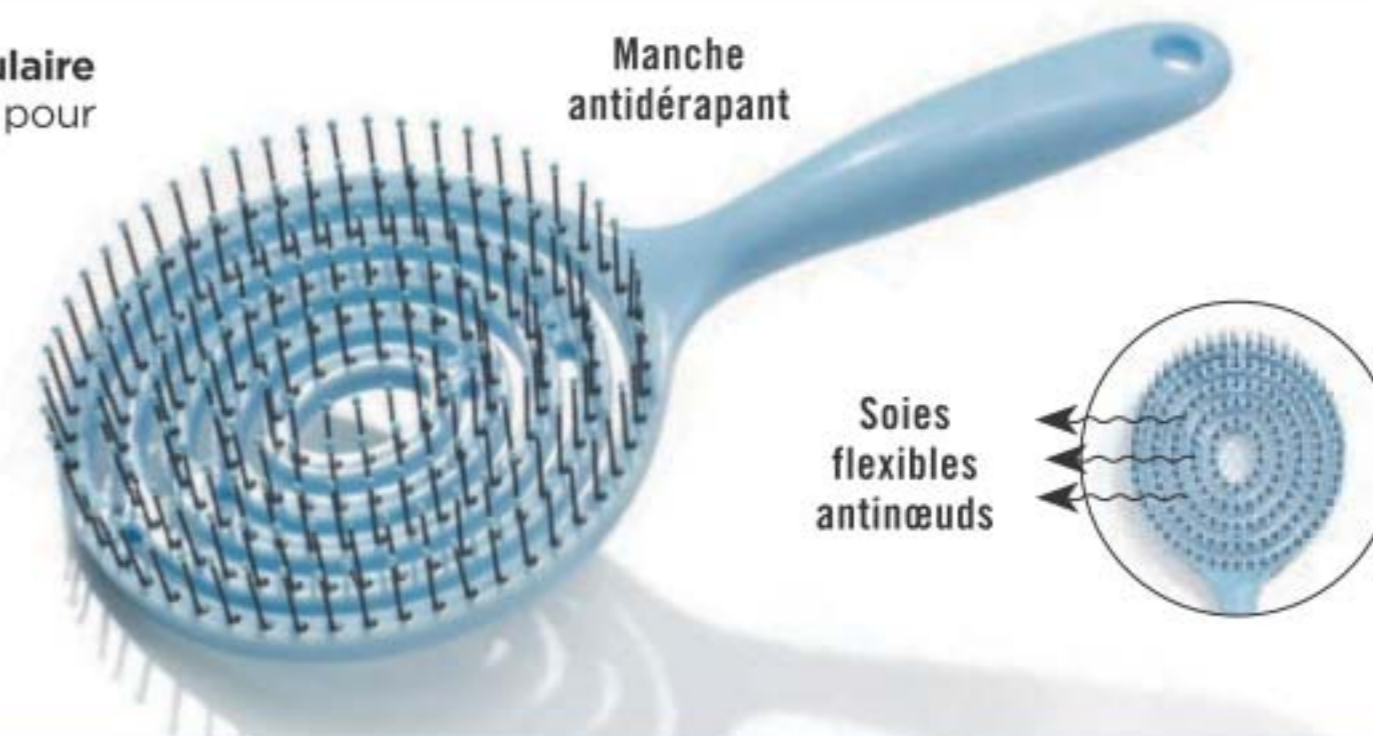

Soies flexibles qui passent
aisément dans les cheveux
pour les démêler sans
les endommager

Motif tendance
de marbre

Brosse-araignée circulaire

Spécialement conçue pour
laisser circuler l'air du
sèche-cheveux. ABS,
nylon. 23 x 10 x 3 cm.
223-973-6
10,99 ou...
quantités
limitées