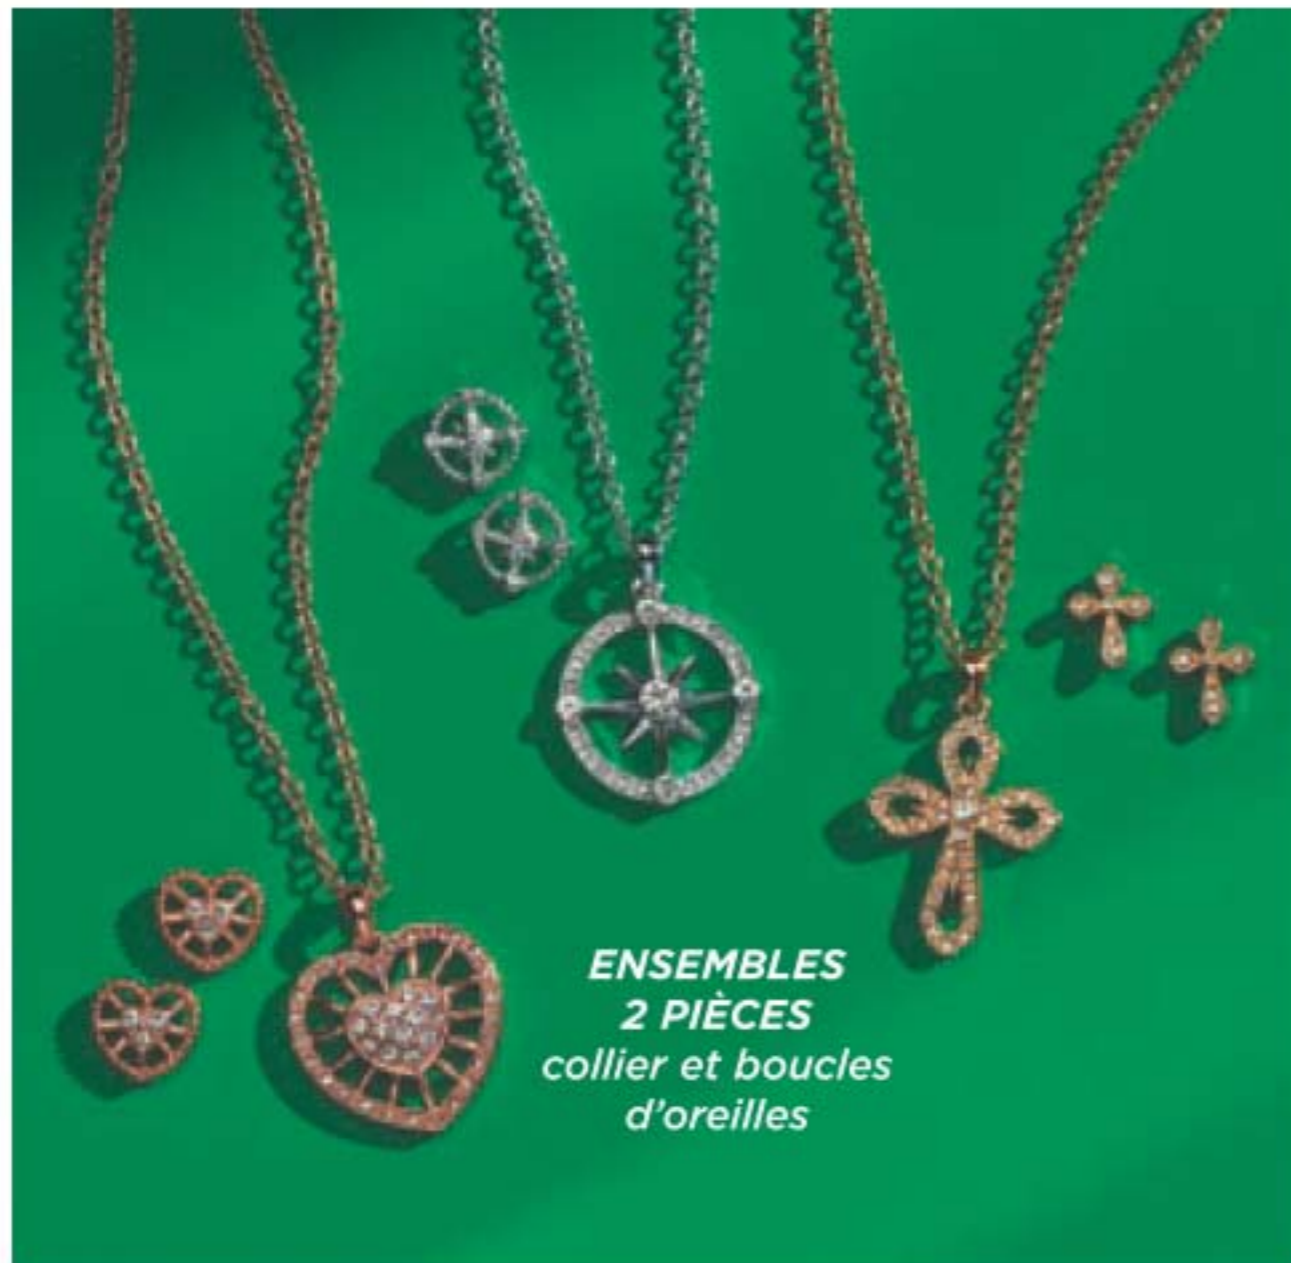

Billes de couleur et billes métalliques gravées. Collier, 42 cm de long avec rallonge de 9 cm. Bracelet extensible. cour. 31,99
23,99 ch. ens.

**Ensemble-cadeau
deux pièces collier
et boucles d'oreilles
Scintillement**

**ENSEMBLES
2 PIÈCES
collier et boucles
d'oreilles**

NOUVEAU! ÉDITION LIMITÉE

**chérissez
ces moments**

Collection Croix Hivernale

Pierres en pavés sur montures ton argent.

Collier-pendentif

42 cm de long avec rallonge de 9 cm. Croix, 3 cm de long. 225-381-8
cour. 24,99
19,99