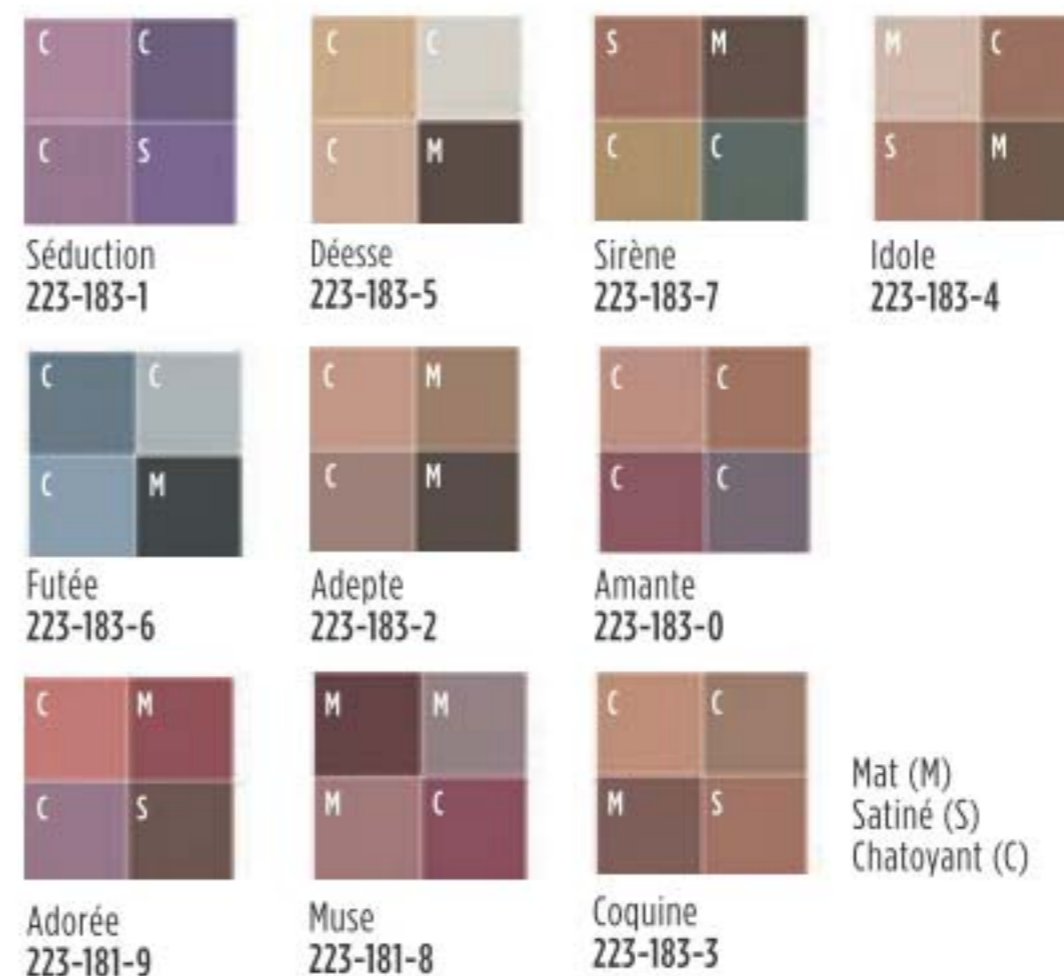

La mannequin porte l'ombre en quatuor Glimmer fmg en Futée.

Des teintes harmonieusement agencées pour rehausser les yeux et procurer des looks plus expressifs que jamais.

Ombre en quatuor Glimmer fmg
Teintes parfaitement pigmentées aux finis mat, satiné et chatoyant. La formule poudre crémeuse et soyeuse épouse les paupières en leur conférant une couleur riche qui dure toute la journée, sans gâchis. Couvrance modulable, moyenne à totale. 6 g au total.
cour. 20,00
16,99