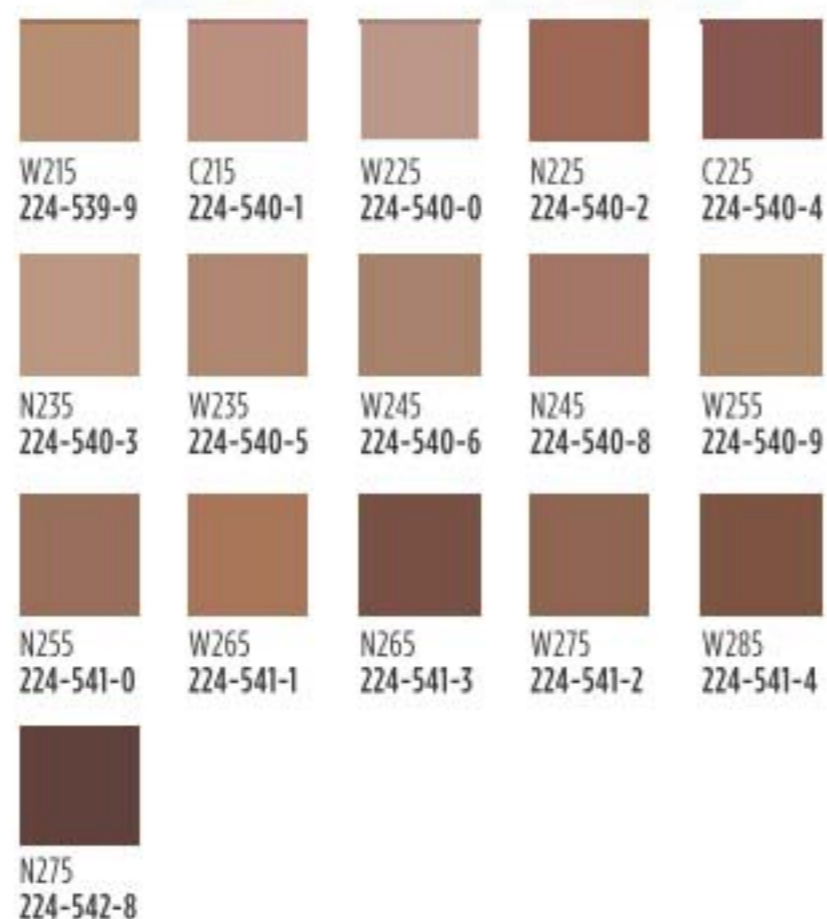

cour. 39,00
36,00

CASHMERE *fmg* 24 heures de tenue confortable et respirante

Camoufle les cernes et les imperfections.

Correcteur 24 heures

Légère texture crémeuse. Doux fini mat diffus. Avec extraits antioxydants de source végétale. Végétalien. 6 ml