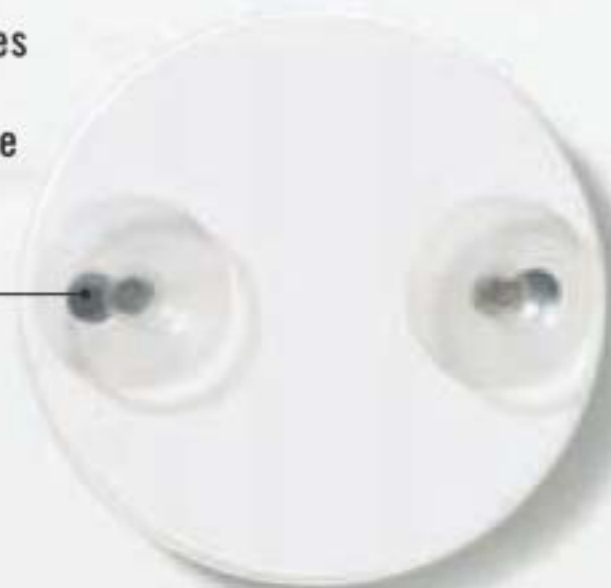

Voyez
les détails
les plus fins

Maquillez-vous
sans lunettes!

Compact et
idéal pour
les voyages

Format pratique de
13 cm de diamètre

Les ventouses
adhèrent à
toute surface
lisse et
propre

- Toilettage mains libres
- Pour l'épilation des sourcils, l'application du maquillage, l'ajout de verres de contact et le rasage de près
- Facile à utiliser: il suffit d'appuyer doucement sur la surface en verre ou carrelée de votre choix
- Pour la maison ou en voyage