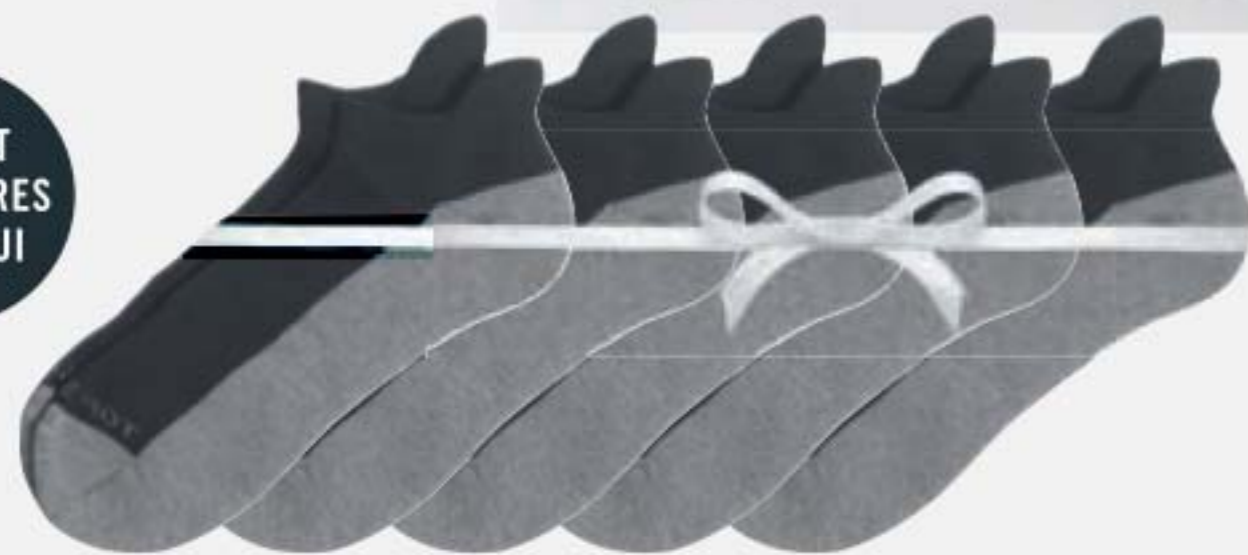

PAQUET
DE 5 PAIRES
POUR LUI