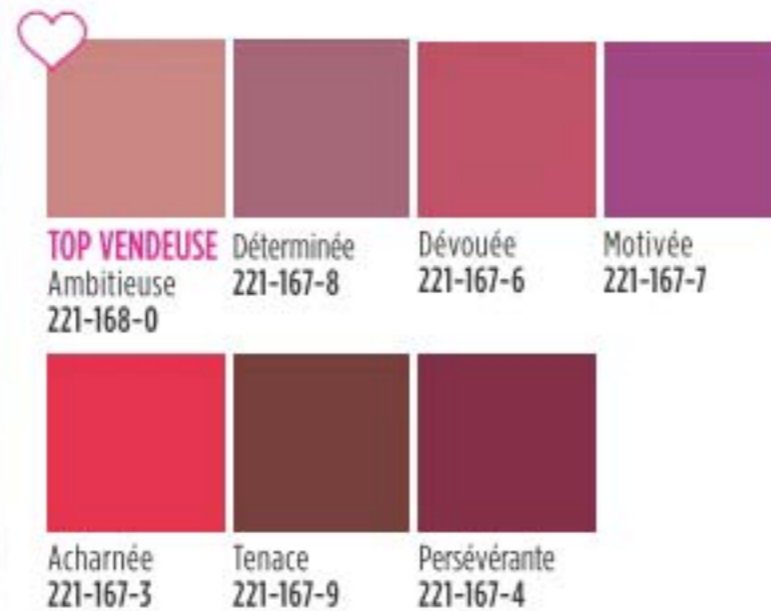

Gloss lèvres Avon Crave
Formule avec vitamine E qui hydrate, lisse et adoucit les lèvres. Doux fini nacré. 9 ml cour. 13,00 **8,49**