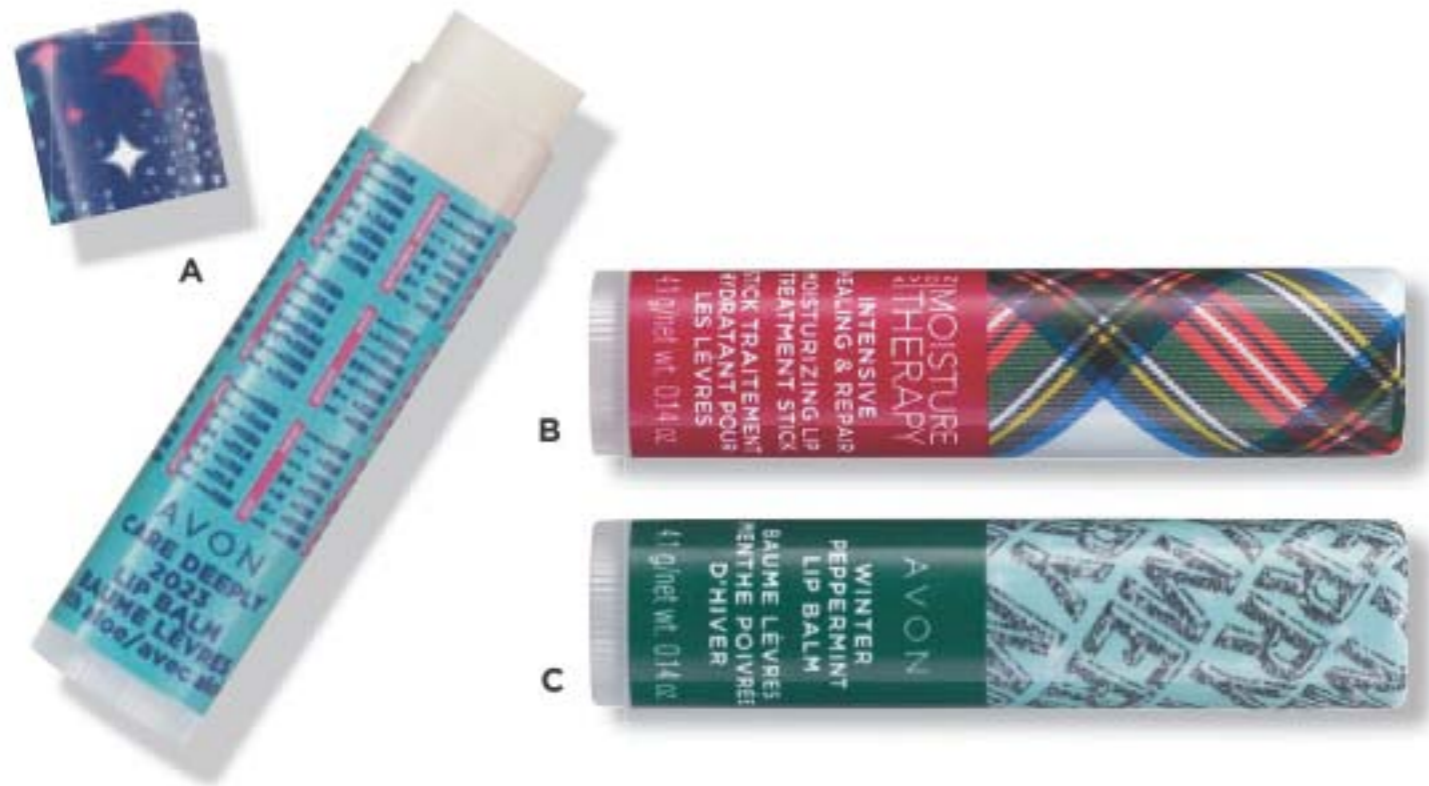

Correcteur de pores
225-126-7

**5 CHOIX
POUR 10,00**
PAGES 2-3
Pour profiter de l'offre, veuillez
commander en multiples de 5.

CADEAUX
À MOINS DE
10\$

ÉDITION
LIMITÉE

*ajoutez
une touche
festive*

Autocollants pour les ongles Glimmer fmg
Appliquez les autocollants sur toute surface d'ongles - vernis, gel, artificielle, acrylique et gel UV, puis scellez avec une couche de finition claire.

Jours Joyeux
Comprend 109 autocollants.
225-380-4

Dorure Festive
Comprend 102 autocollants.
225-380-3
cour. 14,00
6,99 CH. ENS.

Contour-yeux crémeux Glimmer fmg
Deux teintes fabuleuses! Doux fini satiné. Longue durée. Rétractable. 0,28 g
cour. 13,00
5,99

Vernis à ongles Pro
Application sans stries. Fini hautement lustré qui résiste à l'écaillage et sèche rapidement. Végétalien. 12,5 ml
cour. 12,00
9,99

CADEAUX
À MOINS DE
10\$

joyeux bisous!

Formules hydratantes qui aident à prévenir les lèvres gercées.
Cet HIVER, faites-en provision!