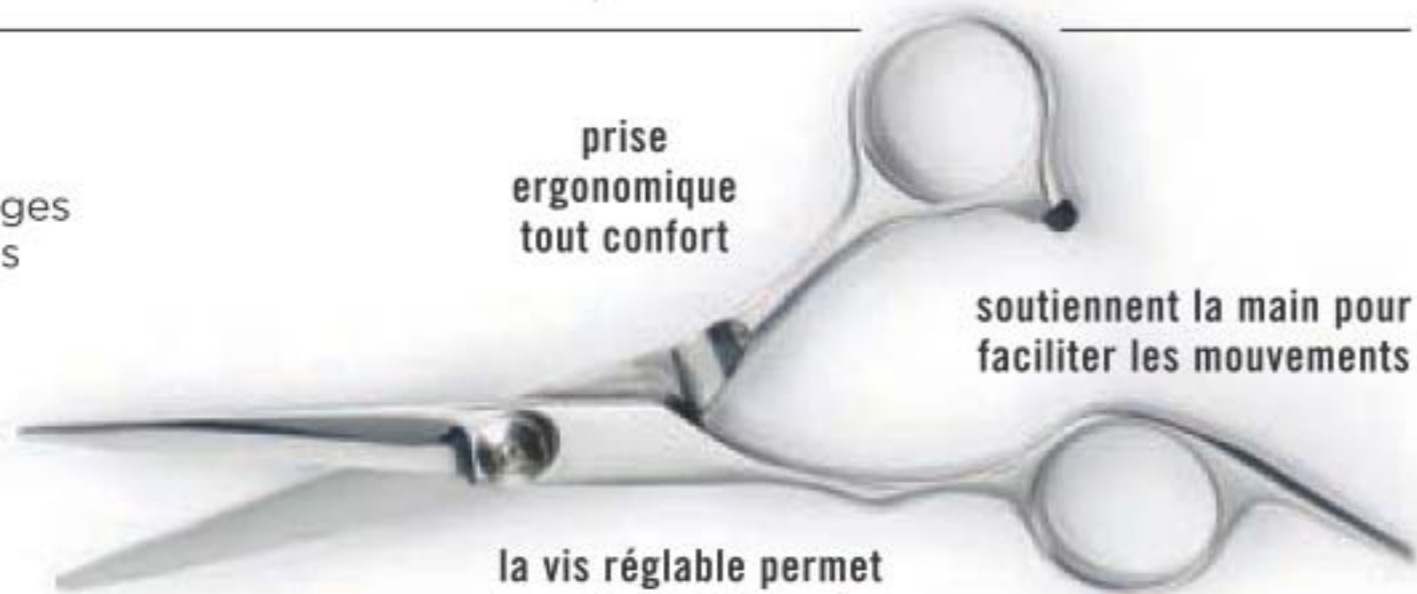

224-087-9
11,99
QUANTITÉS LIMITÉES

Ciseaux de coiffure
Coupez les pointes fourchues et les franges entre les rendez-vous au salon. Inox. 17 cm de long. **224-646-0**

17,99
QUANTITÉS LIMITÉES

prise ergonomique tout confort