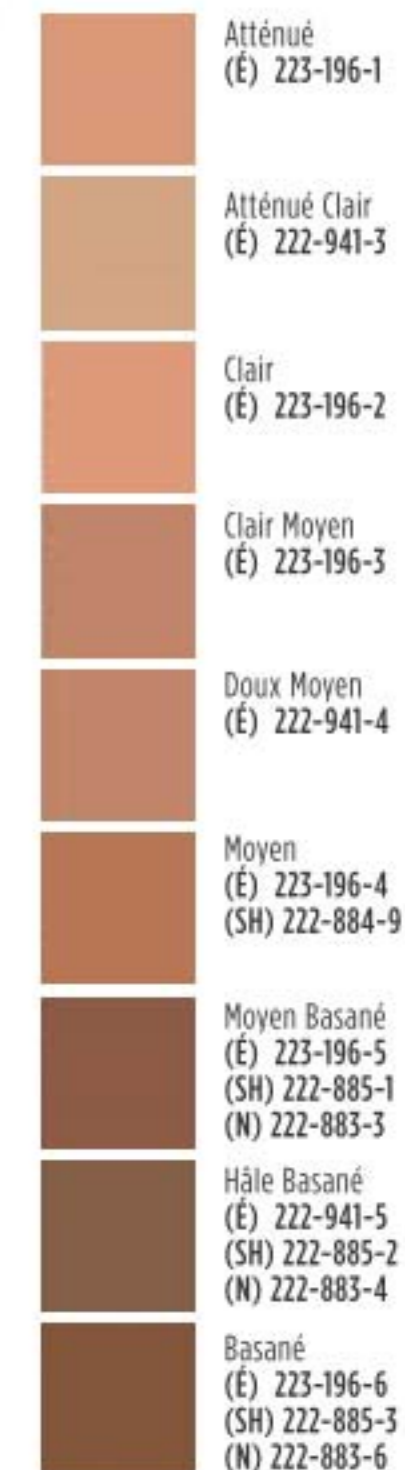

C. Hydratant teinté Naturel (N)

Voile diaphane de couleur au fini naturel mi-mat. Avec acide hyaluronique, vitamine E antioxydante et complexe de papaye. Pour peau normale, sèche, mixte ou grasse. Sans parabènes, talc, phtalates, parfum, ni alcool. 30 ml
cour. 20,00
15,99