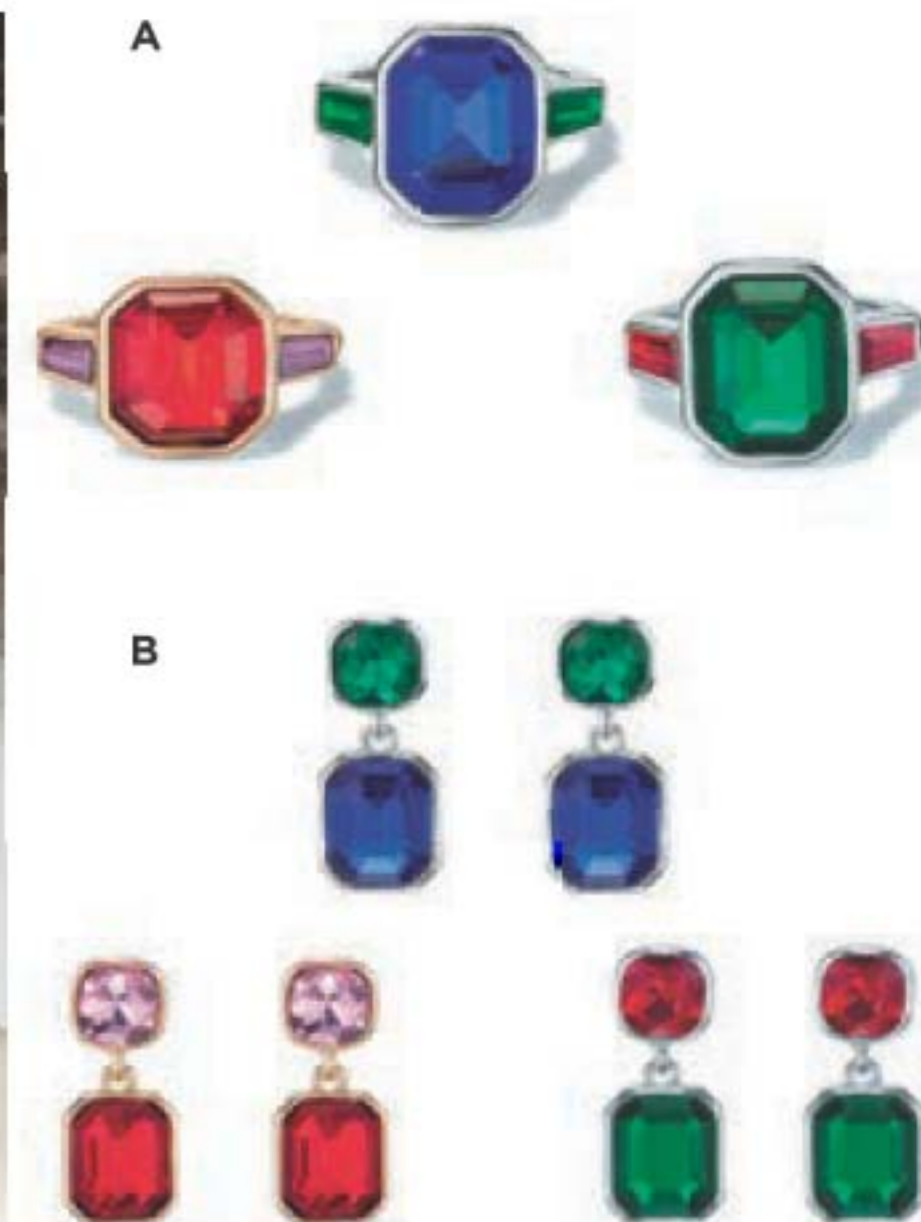

**CADEAUX
À MOINS DE
15 $**

**ÉDITION
LIMITÉE**

**Trio de boucles d'oreilles
Pierre de naissance festive**
Pierres en verre de couleur sur
montures ton argent. À tige. Boucles
d'oreilles montantes et anneaux,
1 cm de long; dormeuses.
cour. 18,99
14,99
CH. ENS.

**ENS. DE TROIS
PAIRES DE BOUCLES
D'OREILLES**

 Janvier 225-376-7	 Février 225-376-8	 Mars 225-376-9	 Avril 225-377-0
 Mai 225-377-1	 Juin 225-377-2	 Juillet 225-377-3	 Août 225-377-4
 Septembre 225-377-5	 Octobre 225-377-6	 Novembre 225-377-7	 Décembre 225-377-8

Collection Vif Éclat

Pierres taille émeraude aux tons joyaux.

A. Bague mode

Avec baguettes de couleur
contrastante. 1 cm de long.

Rouge/rose (ton or)	Bleu/vert (ton argent)	Vert/rouge (ton argent)
6 225-387-3	6 225-387-6	6 225-378-5
8 225-387-4	8 225-387-7	8 225-378-4
10 225-387-5	10 225-387-8	10 225-378-3

cour. 18,99

14,99 CH.

B. Boucles d'oreilles mode

Pendants à deux pierres,
3 cm de long. À tige.

Rouge/rose (ton or)	225-378-6
Bleu/vert (ton argent)	225-378-7
Vert/rouge (ton argent)	225-378-8

cour. 18,99

14,99 CH. PAIRE

C. Boucles d'oreilles Cœur Joyeux

Pierres multicolores. À tige. 4 cm de long.
cour. 18,99

14,99 CH. PAIRE