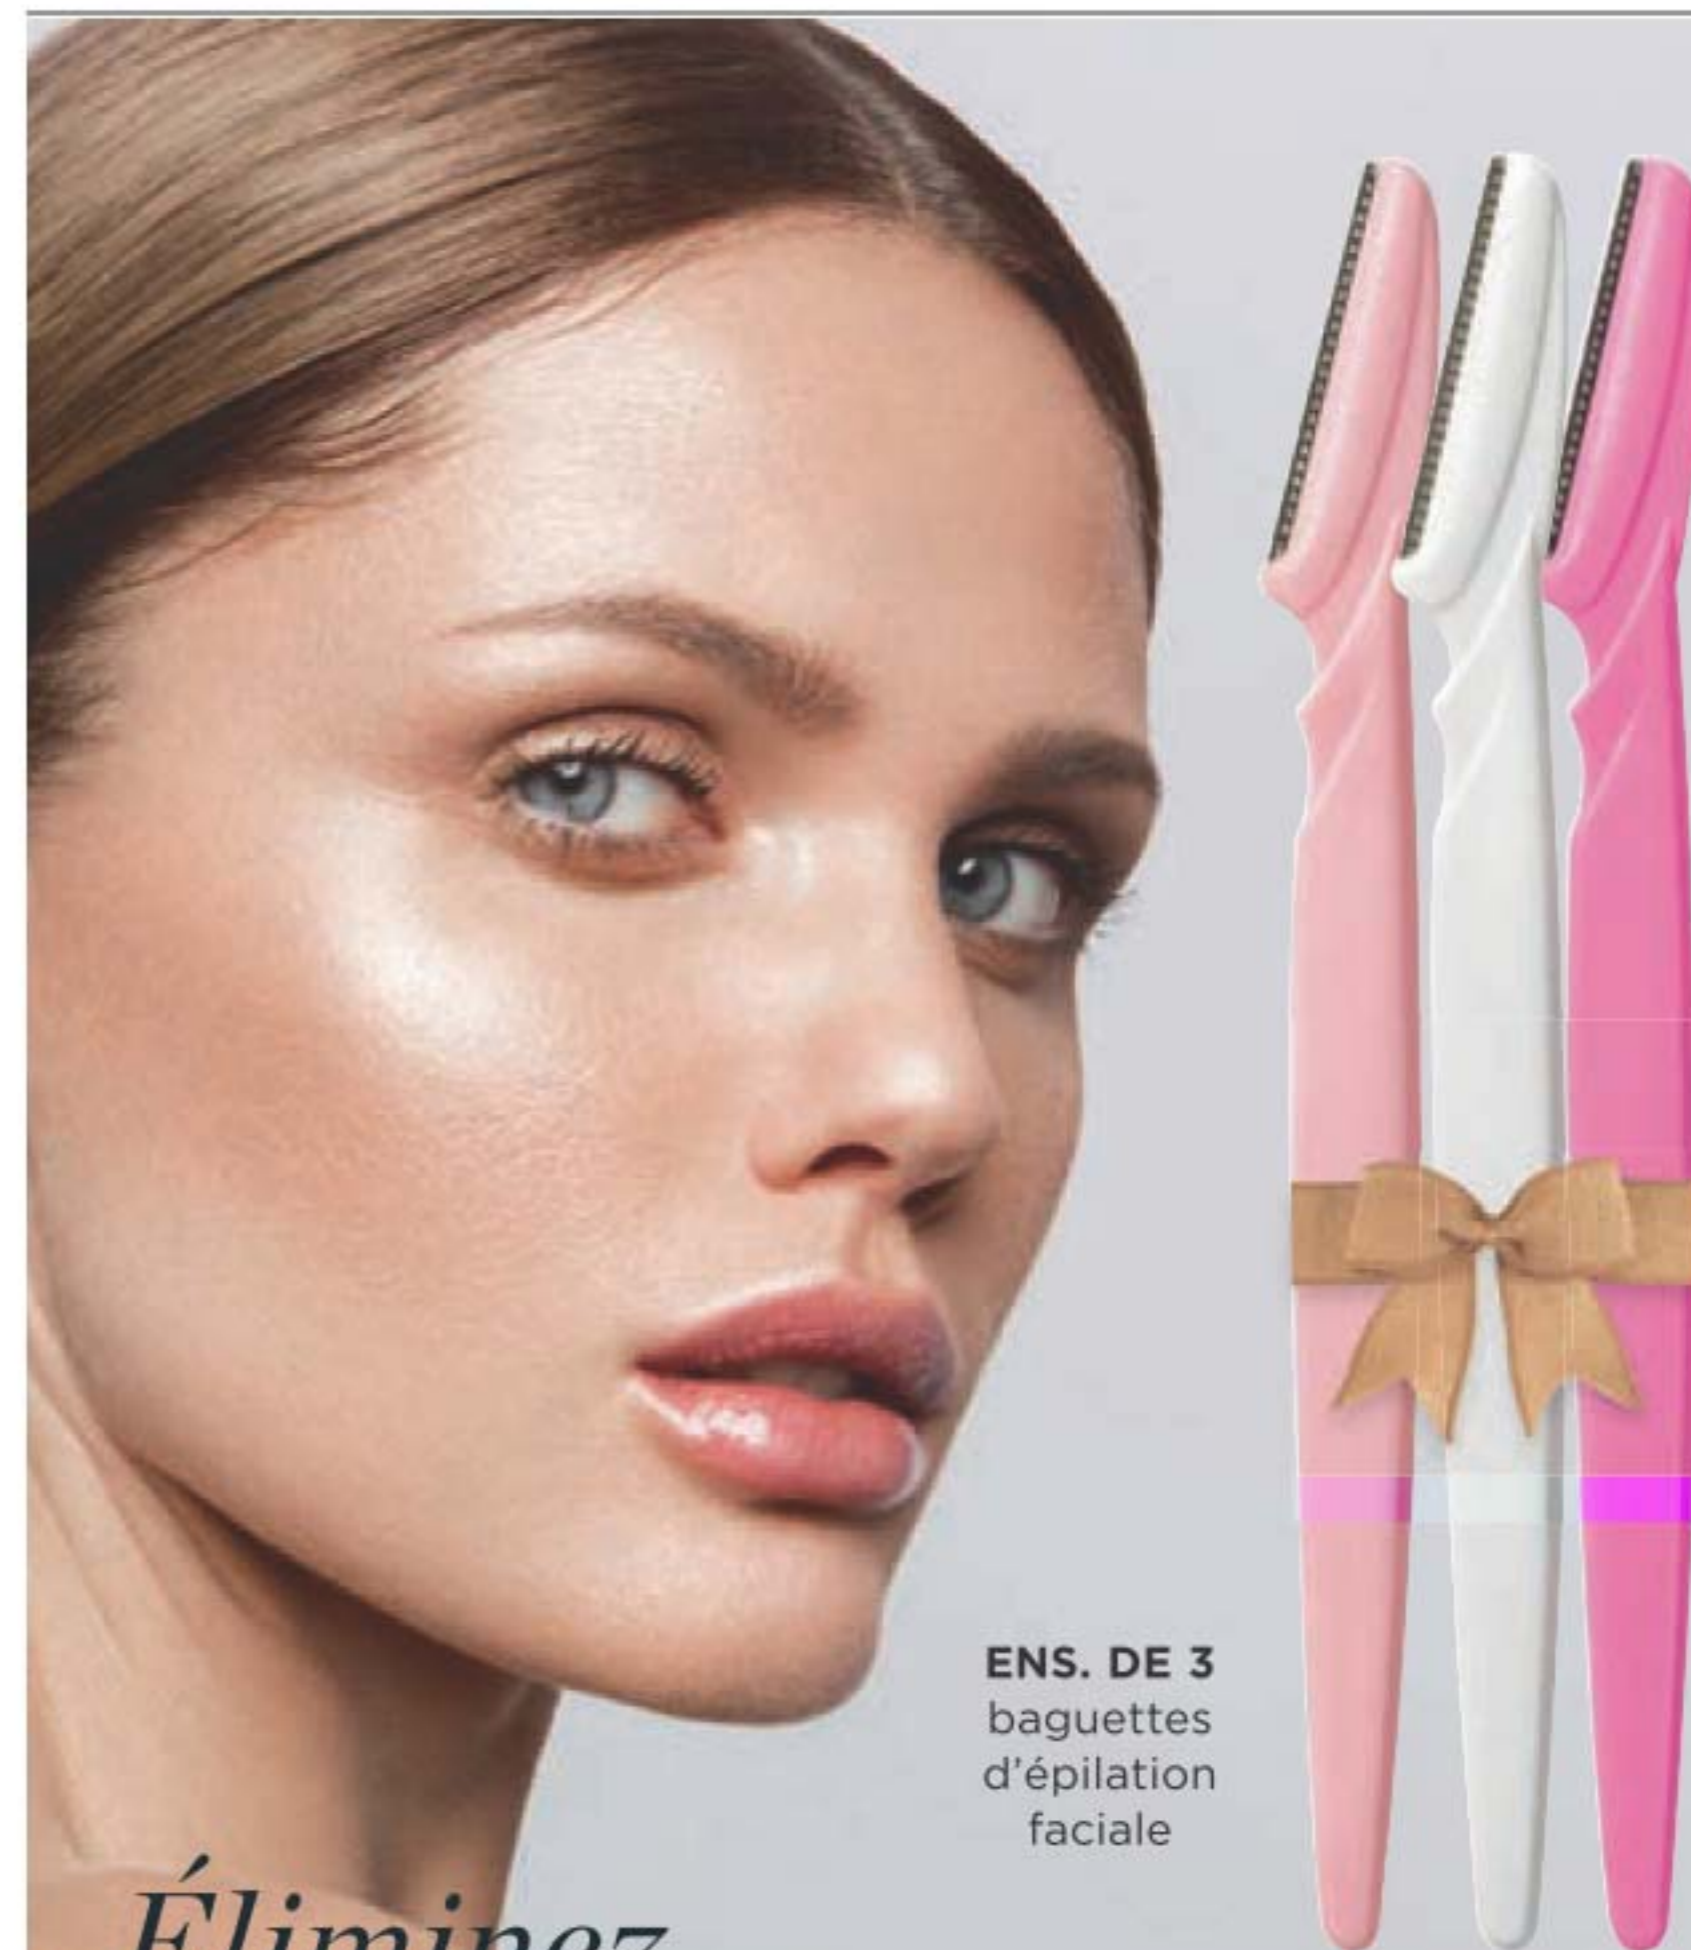

ÉPILATION FACIALE

ENS. DE 3
baguettes
d'épilation
faciale

*Éliminez
le duvet en
quelques
secondes!*

Baguettes d'épilation faciale

Dégradé de couleur

Pour la lèvre supérieure, les joues et la naissance des cheveux. Faites glisser la baguette vers le bas sur la peau à un angle de 45 degrés. Rincez et séchez avant de mettre le capuchon protecteur. 15 cm de long. Polystyrène et inox. 222-532-7

7,99 L'ENS.

QUANTITÉS LIMITÉES