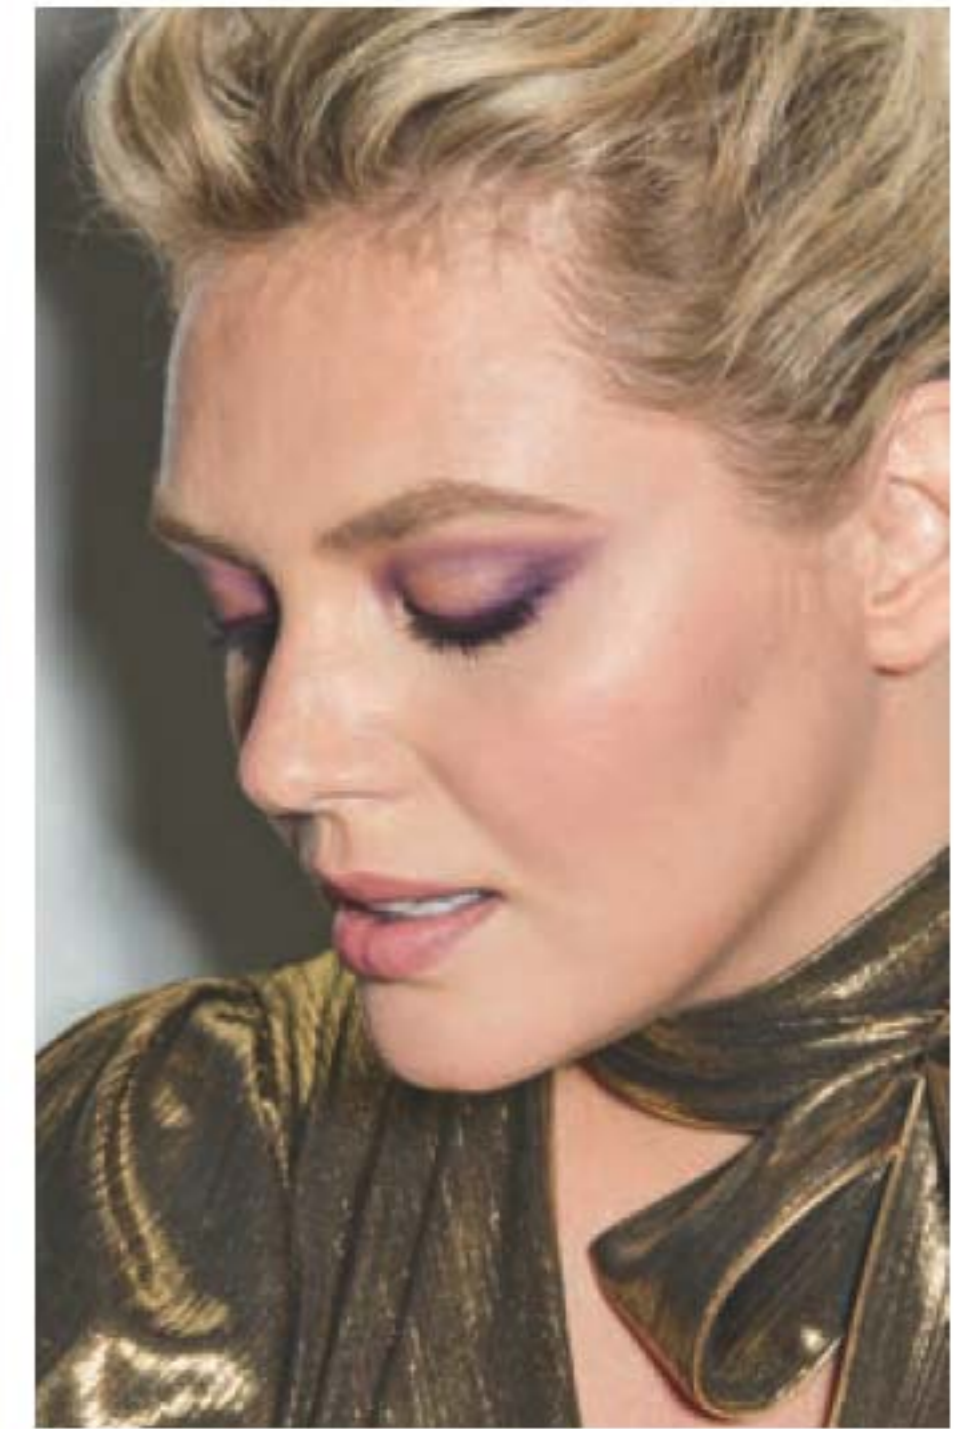

Jours Joyeux
Comprend 109 autocollants.
225-380-4

Dorure Festive
Comprend 102 autocollants.
225-380-3
cour. 14,00
6,99 CH. ENS.

Contour-yeux crémeux Glimmer fmg
Deux teintes fabuleuses! Doux fini satiné. Longue durée. Rétractable. 0,28 g
cour. 13,00
5,99