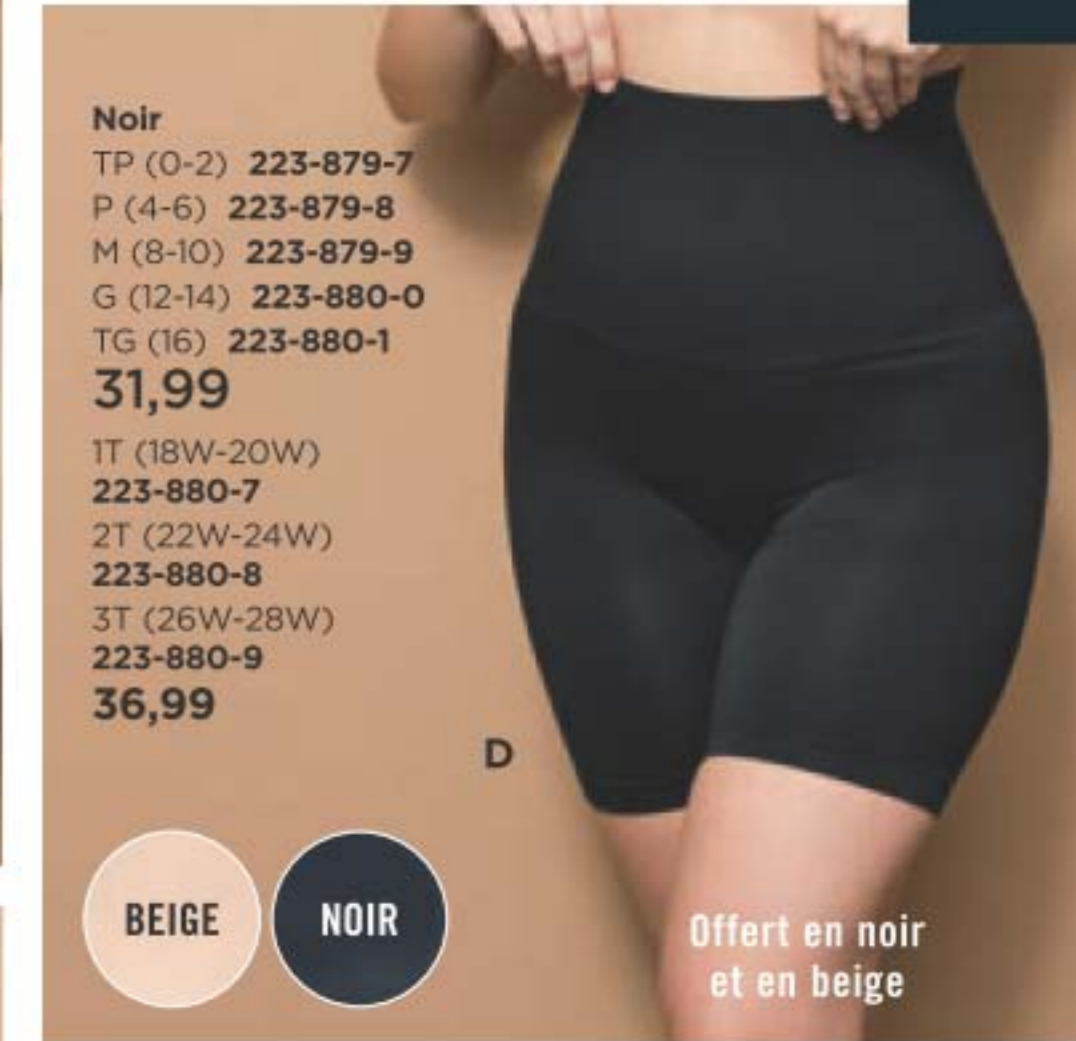

❖ Chaussettes Chat-rmantes

Pour pointures 6-10. Polyester, coton, spandex. Laver et sécher à la machine. **225-262-6**
6,99 la paire
quantités limitées