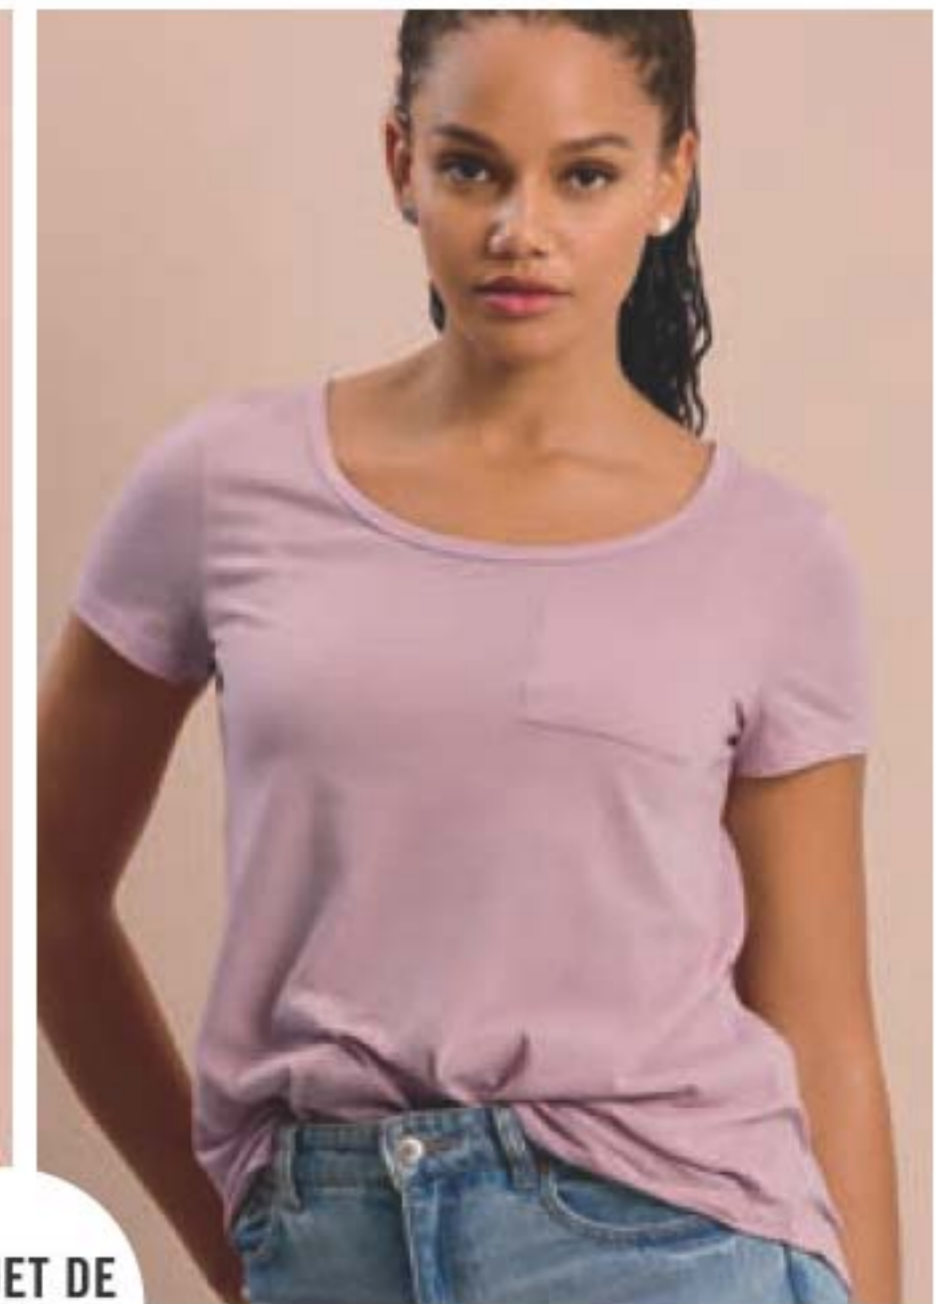

3T (26W-28W) **225-601-3**

54,99

haut confort

Le t-shirt revisité en couleurs douces et hivernales.

PAQUET DE
4 T-SHIRTS

NOUVEAU

❖ Paquet de quatre t-shirts à encolure ras-du-cou avec poches

Un à motif vert, un bleu, un rose et un gris. Manches courtes et poche poitrine. Coton, polyester. Longueur au centre du dos: 66 cm (M); 71 cm (1T). Laver à la machine, sécher à plat.