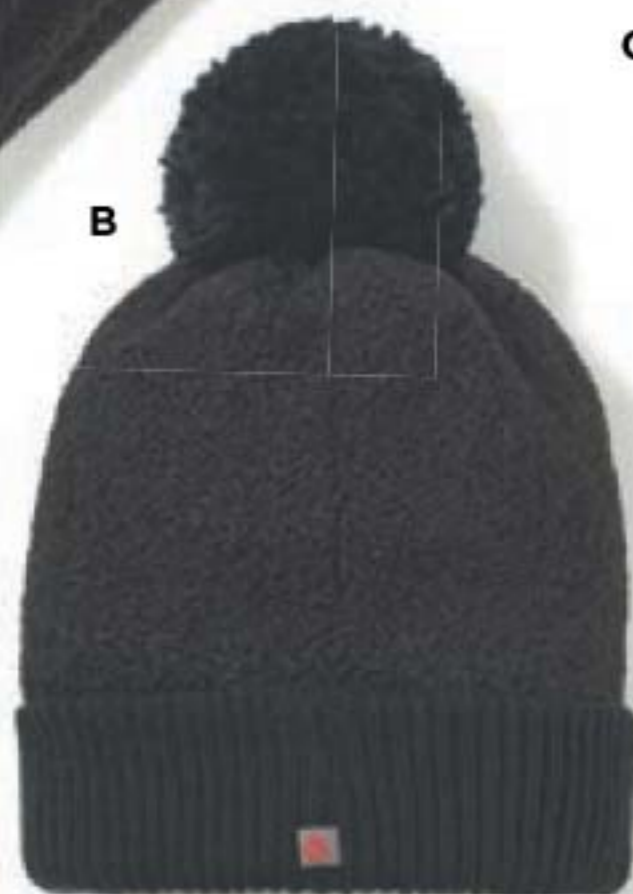

Similitoison douce et moelleuse qui vous garde bien au chaud

**POUR ELLE**

Affrontez tous les temps avec cette collection d'accessoires en bouclé doux.

A

B

C

**NOUVEAU**

C. ❖ Mitaines en doublé doux Hot Paws^{MD} - Noir
 Similitoison avec doublure molletonnée douillette pour plus de chaleur et de confort. Unitaille. Acrylique, polyester. Laver et sécher à la machine. **225-513-0**
26,99
 quantités limitées