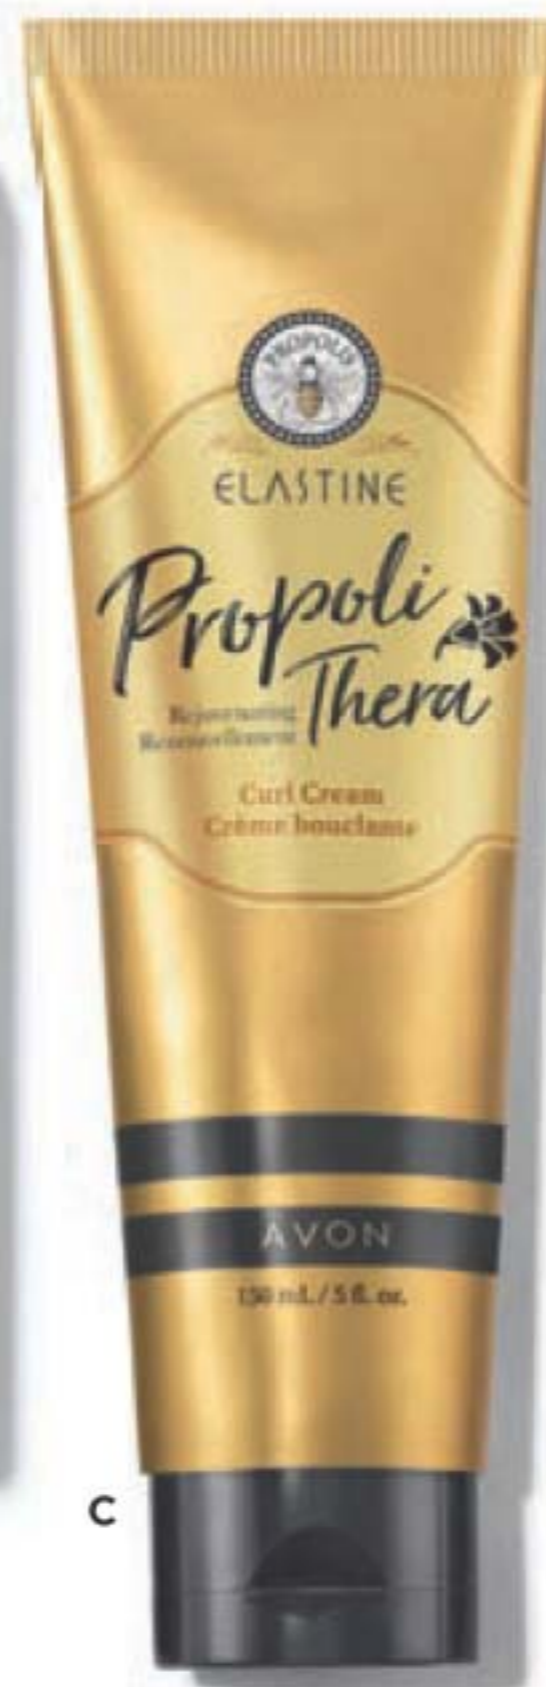

ELASTINE PROPOLITHERA RENOUVELLEMENT

Belle tête!

Ces produits coiffants nourrissent les cheveux fins, fragiles, secs et abîmés avec les bienfaits du miel, de l'extrait de propolis vitaminé et de la gelée royale.

A. Vapo volumisant

Procure un volume aérien et une texture lustrée à la chevelure dégarnie. 200 ml
222-551-3
cour. 27,00
21,00 OU...

A

B. Mousse volumisante

Rehausse la souplesse et réduit les dommages pour une tenue polyvalente. Elle protège aussi de la chaleur du sèche-cheveux. 142 g
222-551-4
cour. 27,00
21,00 OU...

B

C. Crème bouclante

Riche hydratation pour de belles boucles souples et définies. Réduit les frisottis et procure un lustre lisse d'aspect sain. 150 ml
222-551-0
cour. 27,00
21,00 OU...

C

D

E

D. Après-shampooing sans rinçage

Hydrate et nourrit les cheveux secs, les infusant d'un lustre riche. 240 ml
222-551-1
cour. 27,00
21,00 OU...

E. Sérum de traitement

Au contact de l'eau, la formule liquide riche en nutriments se transforme en solution crémeuse. Aide à rétablir les cheveux affaiblis et abîmés. 230 ml
222-627-0
cour. 31,00
26,00 OU...

Pour profiter de l'offre, veuillez commander en multiples de 2.

2 CHOIX POUR 35,00 PAGES 172-175