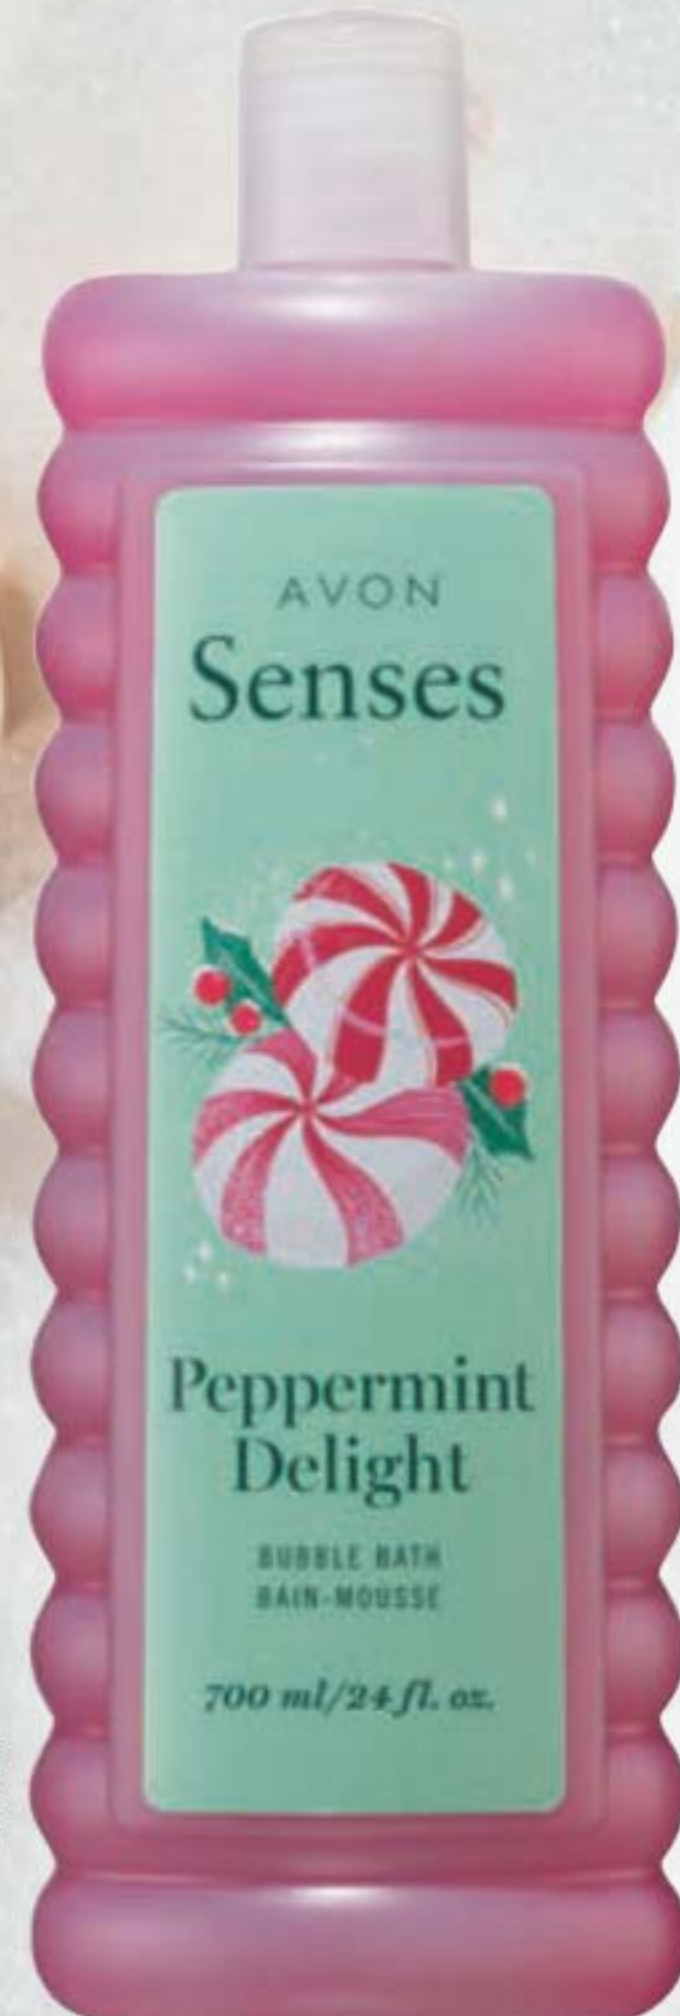

Bains de bulles sublimes!

Peppermint
Delight
223-203-7