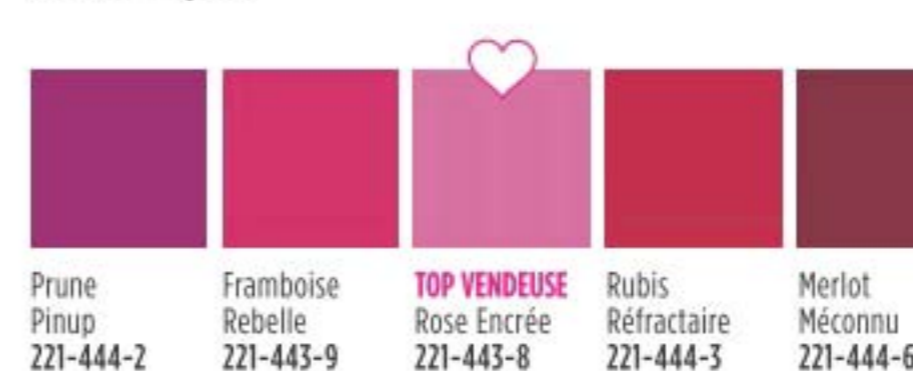

cour. 19,00
13,99

Bellini aux pêches

Gloss lèvres Crave

Formule avec vitamine E qui hydrate, lisse et adoucit les lèvres. Doux fini nacré. 9 ml

cour. 13,00
8,49
DERNIÈRE FOIS DANS LA BROCHURE!
TANT QU'IL Y EN AURA

La mannequin porte le duo ligneur et combleur lèvres 2-in-1 Lip Tattoo en Framboise Rebelle.

**Duo ligneur et combleur lèvres
2-in-1 Lip Tattoo**

Infusé d'huile de graines de tournesol hydratante. Sans parabènes, gluten, phtalates, ni sulfates. Végétalien. 1,6 ml