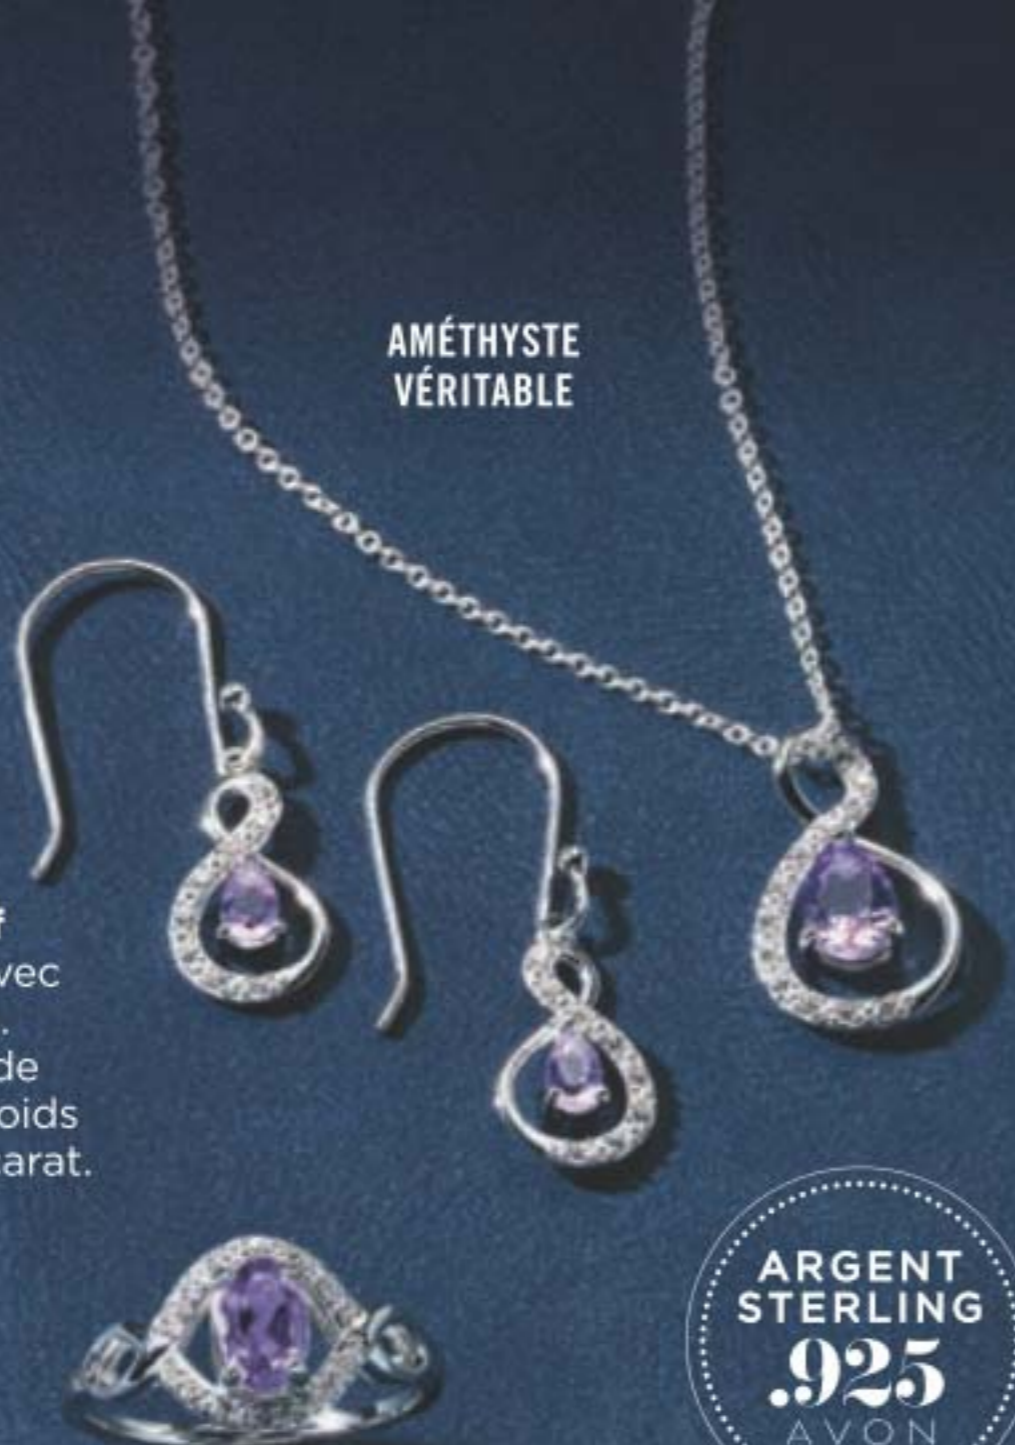

passion violette

Améthyste véritable et argent sterling au style moderne.

Collection en argent sterling Améthyste Véritable

Pierres fines et argent sterling.

Boucles d'oreilles

À tige, 2 cm de long. Pierres de poids équivalant à 1/2 carat ch.

225-778-7
79,99

Collier-pendentif

43 cm de long avec rallonge de 3 cm. Pendentif, 2 cm de long; pierre de poids équivalant à 3/4 carat.

225-778-6
86,99

Bague

Pierre de poids équivalant à 1 carat.

5 225-778-8 7 225-779-0 9 225-779-2
6 225-778-9 8 225-779-1 10 225-779-3
79,99

AMÉTHYSTE
VÉRITABLE