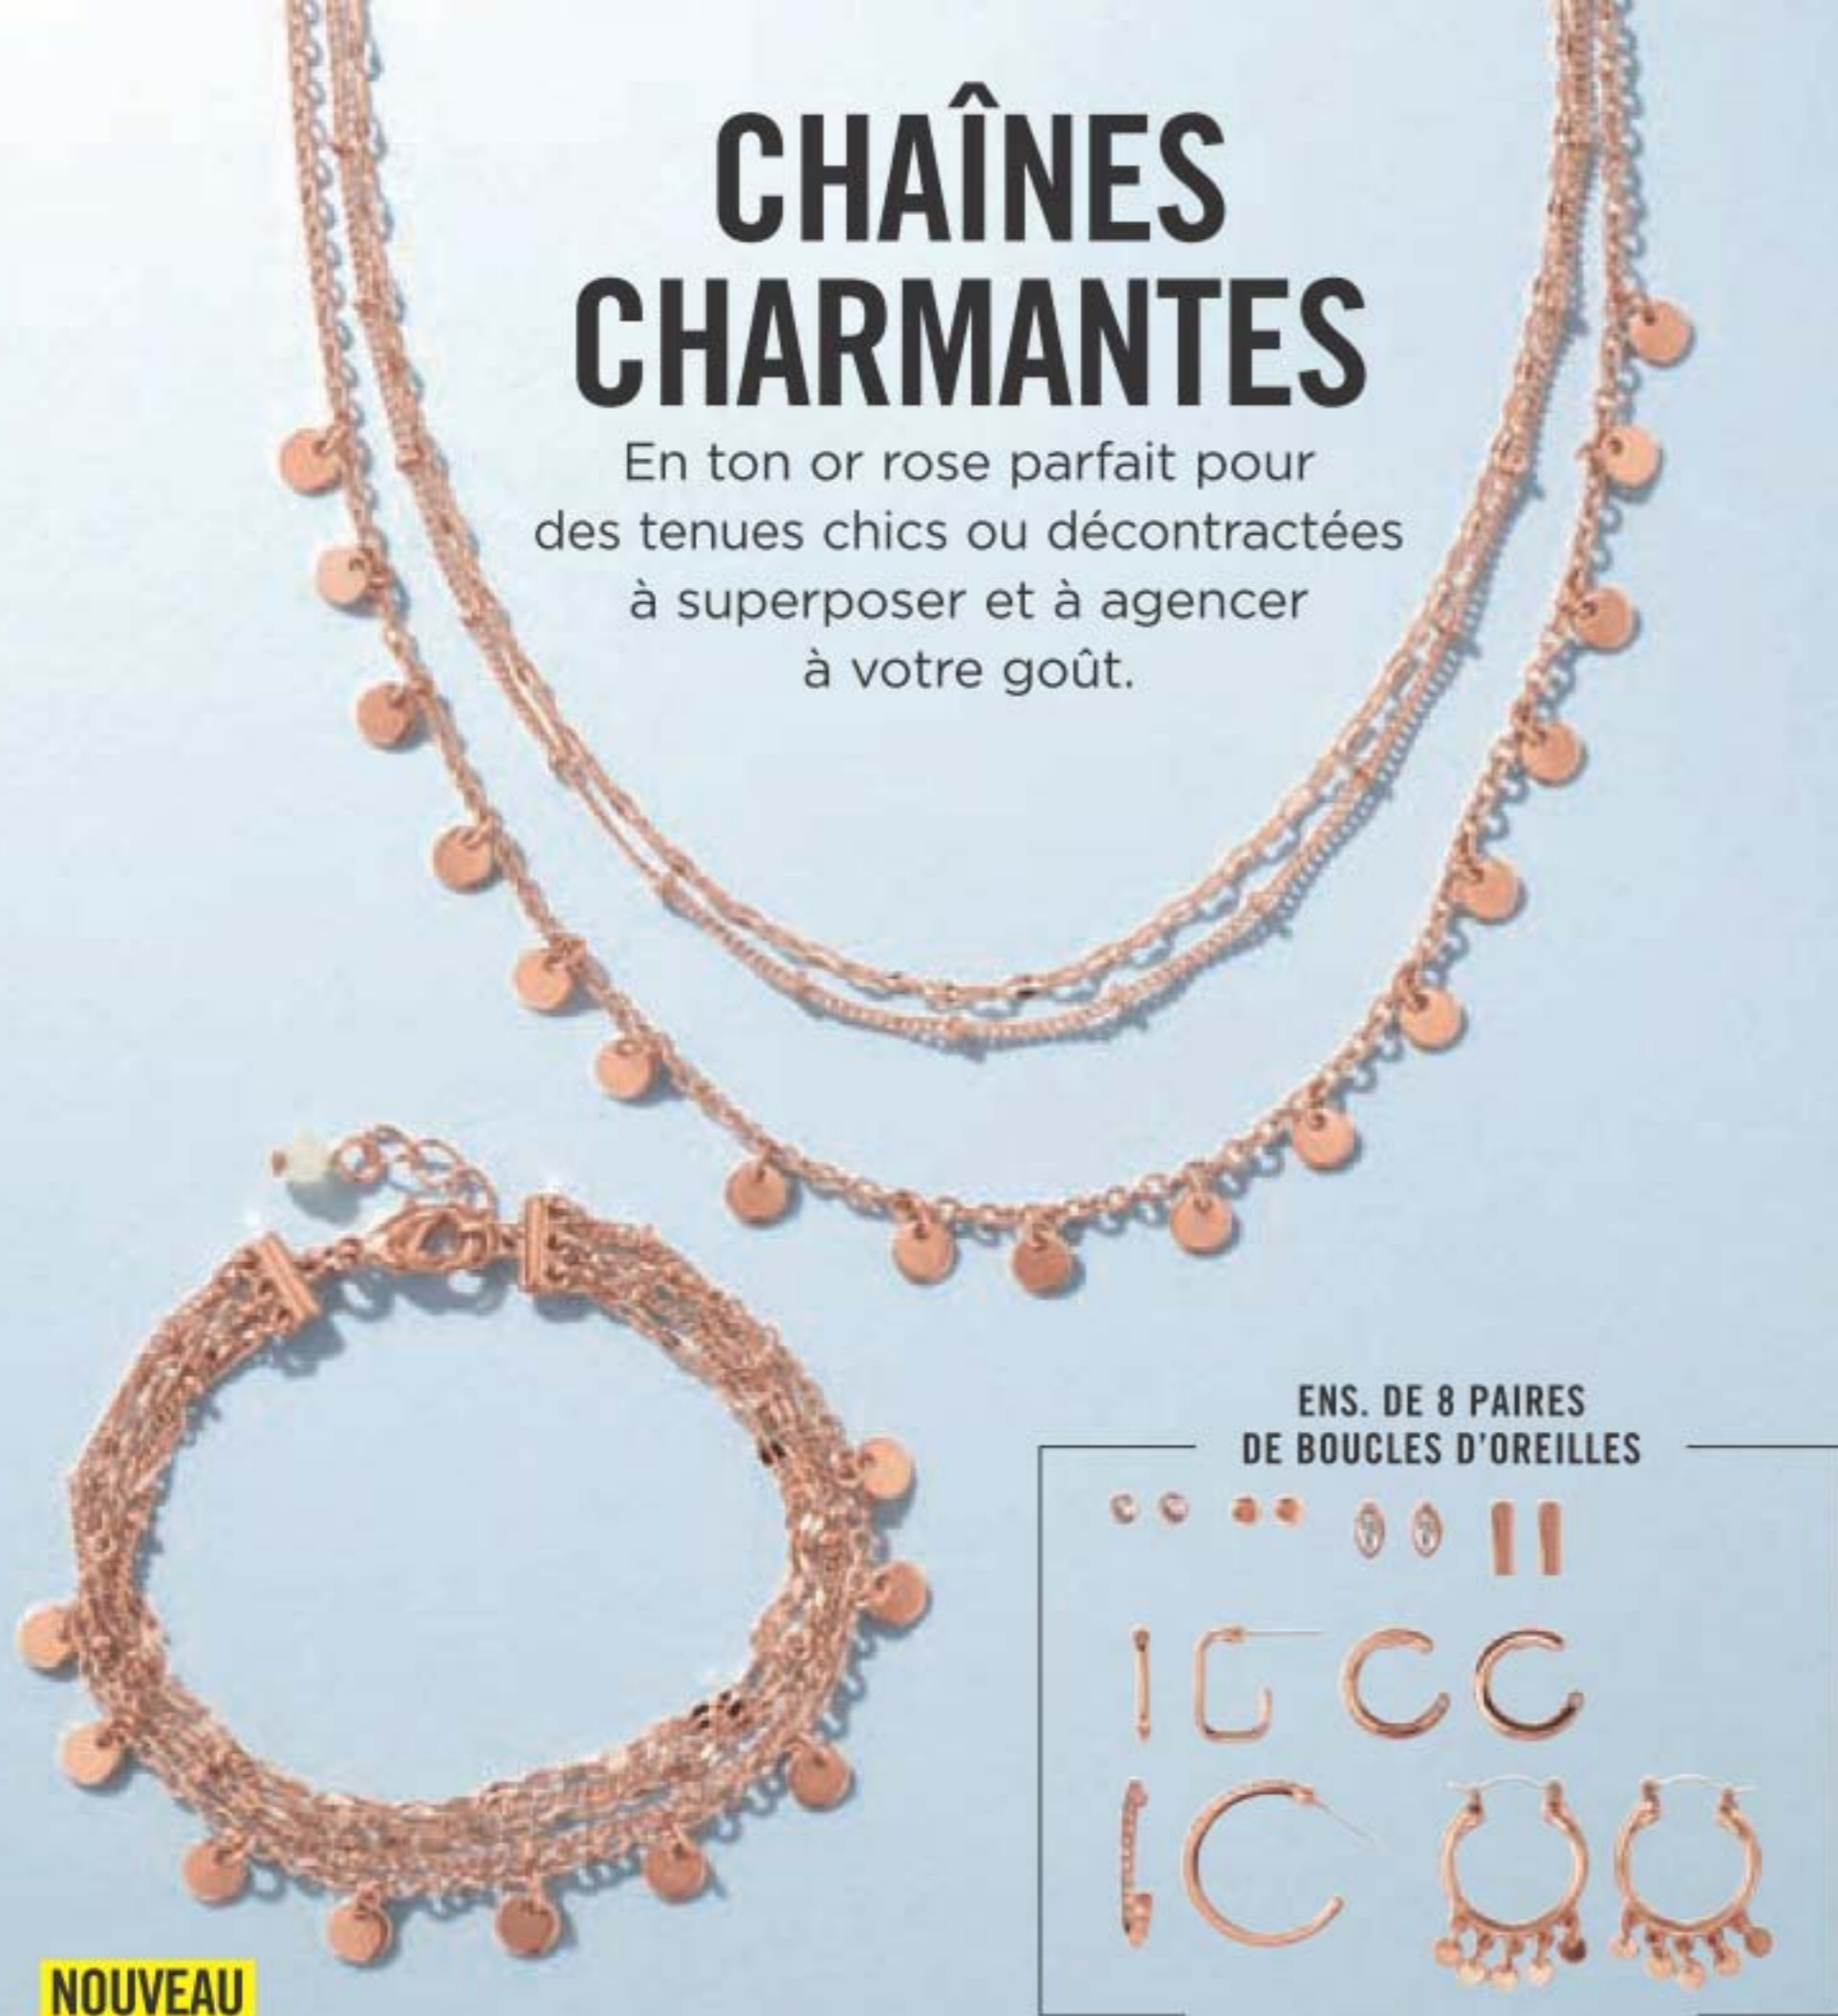

CHAÎNES CHARMANTES

En ton or rose parfait pour des tenues chics ou décontractées à superposer et à agencer à votre goût.

ENS. DE 8 PAIRES
DE BOUCLES D'OREILLES