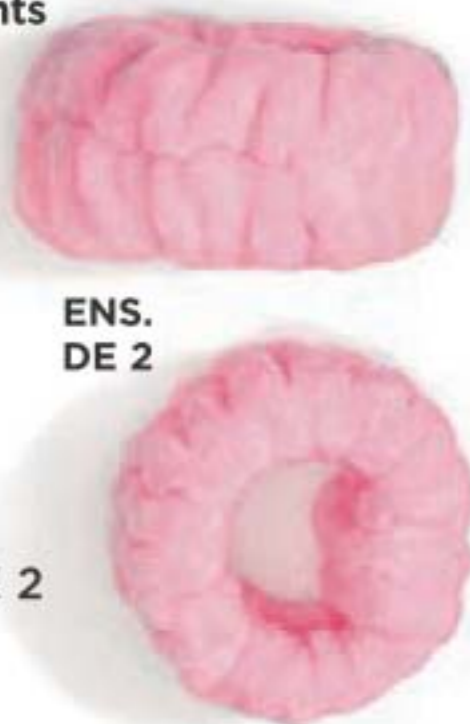

Bracelets absorbants
Pour empêcher l'eau de couler le long des bras durant le rituel de soins. Unitaille. Laver et sécher à la machine. Polyester. 10 x 6 cm. **225-747-9** cour. 16,00 **12,99** L'ENS. DE 2 QUANTITÉS LIMITÉES